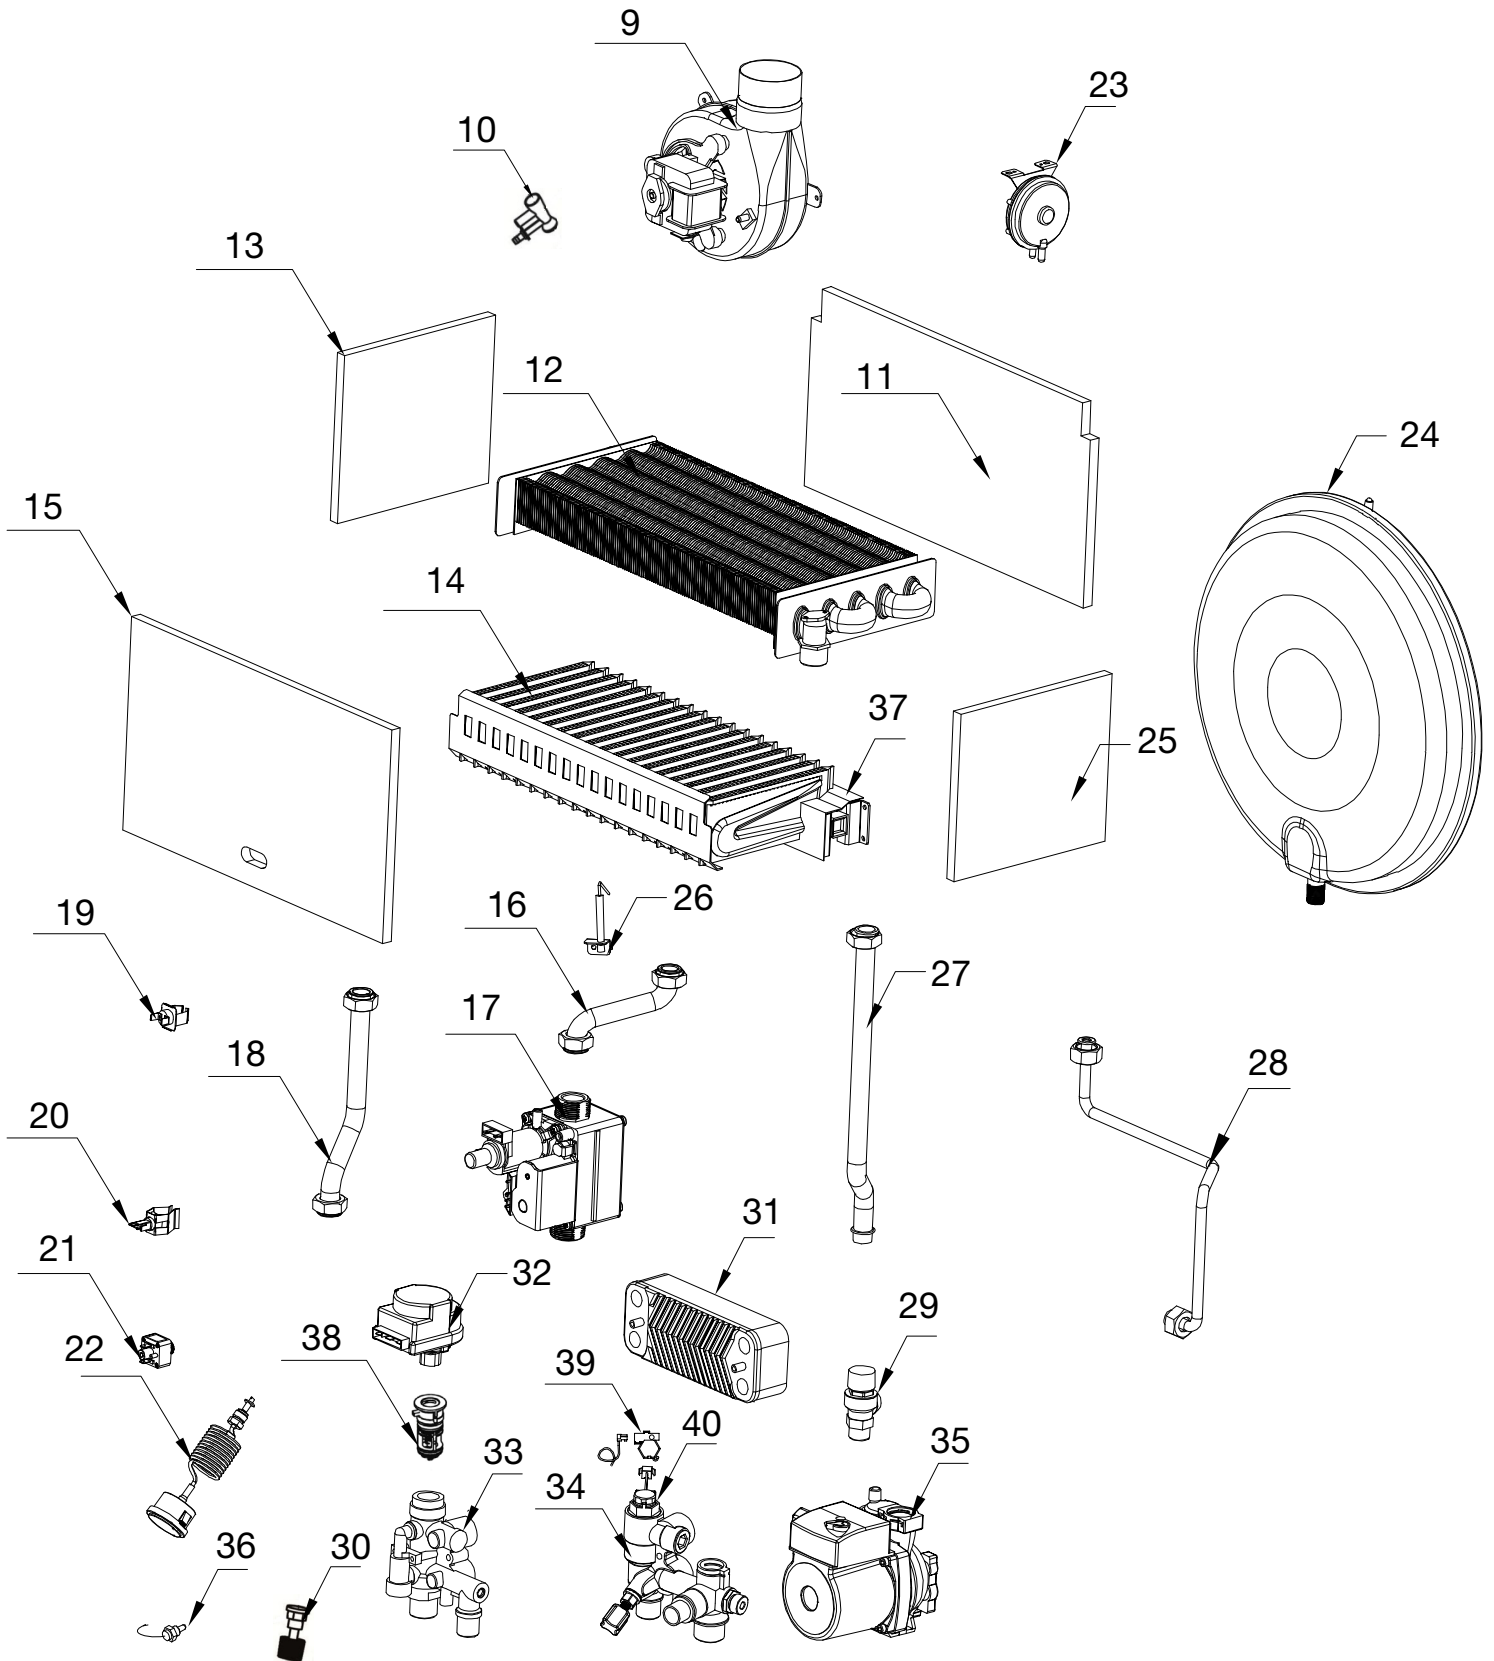

КАТАЛОГ ЗАПЧАСТЕЙ

газового отопительного
двухконтурного
котла **MOGUCHI**
GBN 40F

КОРПУС

№	Описание	Артикул Moguchi	Кол-во
1	Коллектор дымовых газов	MG03010004	1
2	Панель камеры сгорания левая/правая	MG03050002	1
3	Панель облицовочная левая	MG02040017	1
4	Панель камеры сгорания левая/правая	MG03050002	1
5	Передняя крышка камеры сгорания	MG03040038	1
6	Крышка камеры сгорания	MG02030003	1
7	Лицевая облицовочная панель	MG01010040	1
8	Панель облицовочная правая	MG02040017	1

КОМПОНЕНТЫ

№	Наименование	Артикул Moguchi	Кол-во
9	Вентилятор	MG02020018	1
10	Трубка вентури	MG11010002	1
11	Изоляция камеры сгорания (задняя)	MG01020005	1
12	Теплообменник основной	MG07020003	1
13	Изоляция камеры сгорания (боковая)	MG01030002	1
14	Горелка	MG06010045	1
15	Изоляция камеры сгорания (передняя)	MG01010005	1
16	Трубка подвода газа	MG01050045	1
17	Газовый клапан	MG03020003	1
18	Трубка подающего трубопровода	MG01020011	1
19	Датчик перегрева 99 °С	MG04010005	1
20	НТС датчик температуры ОВ	MG01010009	1
21	Датчик давления воды	MG03010001	1
22	Манометр	MG01011003	1
23	Прессостат	MG05010018	1
24	Расширительный бак 8л	MG05010003	1
25	Изоляция камеры сгорания (боковая)	MG01030002	1
26	Электрод розжига и ионизации	MG01010007	1
27	Трубка обратного трубопровода	MG01010061	1
28	Трубка расширительного бака	MG01060012	1
29	Предохранительный клапан (3 бар)	MG04030010	1
30	Кран подпитки	MG04010018	1
31	Пластинчатый теплообменник	MG08010005	1
32	Мотор трехходового клапана	MG04030001	1
33	Гидроузел трехходового клапана	MG04020008	1
34	Гидроузел (без крана подпитки)	MG04010087	1
35	Насос 7 м	MG01010003	1
36	НТС датчик температуры ГВС (погружной)	MG01010008	1
37	Комплект перевода на сжиженный газ LPG (22 шт)	MG06080022	1
38	Картридж трехходового клапана	MG04010006	1
39	Датчик Холла	MG02020001	1
40	Датчик протока ГВС (турбинка в сборе)	MG04010017	1