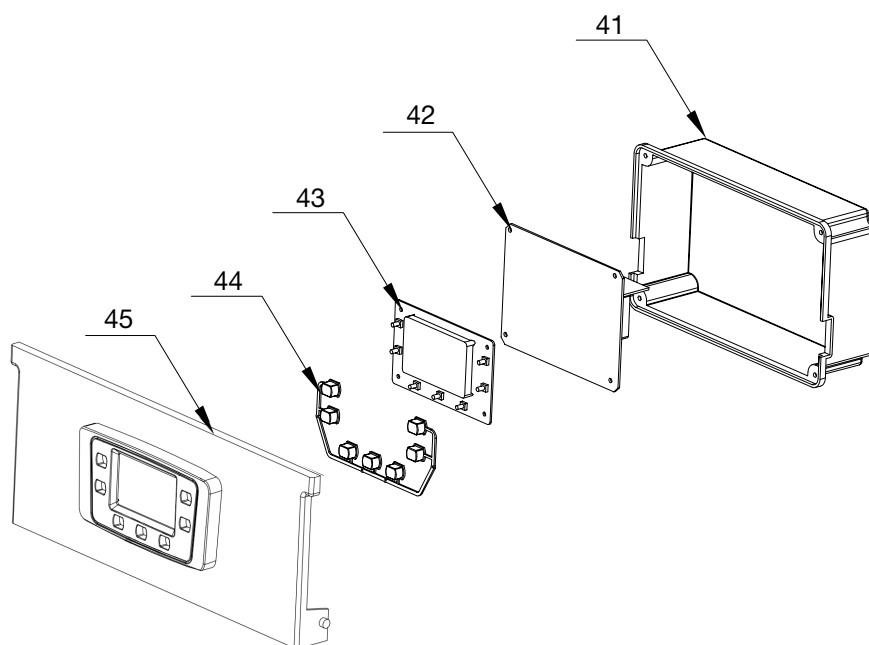

КАТАЛОГ ЗАПЧАСТЕЙ

газового отопительного
двухконтурного
котла **MOGUCHI**
GBN 40F

КОРПУС

№	Описание	Артикул Moguchi	Кол-во
1	Коллектор дымовых газов	MG03010004	1
2	Панель камеры сгорания левая/правая	MG03050002	1
3	Панель облицовочная левая	MG02040017	1
4	Панель камеры сгорания левая/правая	MG03050002	1
5	Передняя крышка камеры сгорания	MG03040038	1
6	Крышка камеры сгорания	MG02030003	1
7	Лицевая облицовочная панель	MG01010040	1
8	Панель облицовочная правая	MG02040017	1

КОМПОНЕНТЫ

№	Наименование	Артикул Moguchi	Кол-во
9	Вентилятор	MG02020018	1
10	Трубка вентури	MG11010002	1
11	Изоляция камеры сгорания (задняя)	MG01020005	1
12	Теплообменник основной	MG07020003	1
13	Изоляция камеры сгорания (боковая)	MG01030002	1
14	Горелка	MG06010045	1
15	Изоляция камеры сгорания (передняя)	MG01010005	1
16	Трубка подвода газа	MG01050045	1
17	Газовый клапан	MG03020003	1
18	Трубка подающего трубопровода	MG01020011	1
19	Датчик перегрева 99 °С	MG04010005	1
20	НТС датчик температуры ОВ	MG01010009	1
21	Датчик давления воды	MG03010001	1
22	Манометр	MG01011003	1
23	Прессостат	MG05010018	1
24	Расширительный бак 8л	MG05010003	1
25	Изоляция камеры сгорания (боковая)	MG01030002	1
26	Электрод розжига и ионизации	MG01010007	1
27	Трубка обратного трубопровода	MG01010061	1
28	Трубка расширительного бака	MG01060012	1
29	Предохранительный клапан (3 бар)	MG04030010	1
30	Кран подпитки	MG04010018	1
31	Пластинчатый теплообменник	MG08010005	1
32	Мотор трехходового клапана	MG04030001	1
33	Гидроузел трехходового клапана	MG04020008	1
34	Гидроузел (без крана подпитки)	MG04010087	1
35	Насос 7 м	MG01010003	1
36	НТС датчик температуры ГВС (погружной)	MG01010008	1
37	Комплект перевода на сжиженный газ LPG (22 шт)	MG06080022	1
38	Картридж трехходового клапана	MG04010006	1
39	Датчик Холла	MG02020001	1
40	Датчик протока ГВС (турбинка в сборе)	MG04010017	1