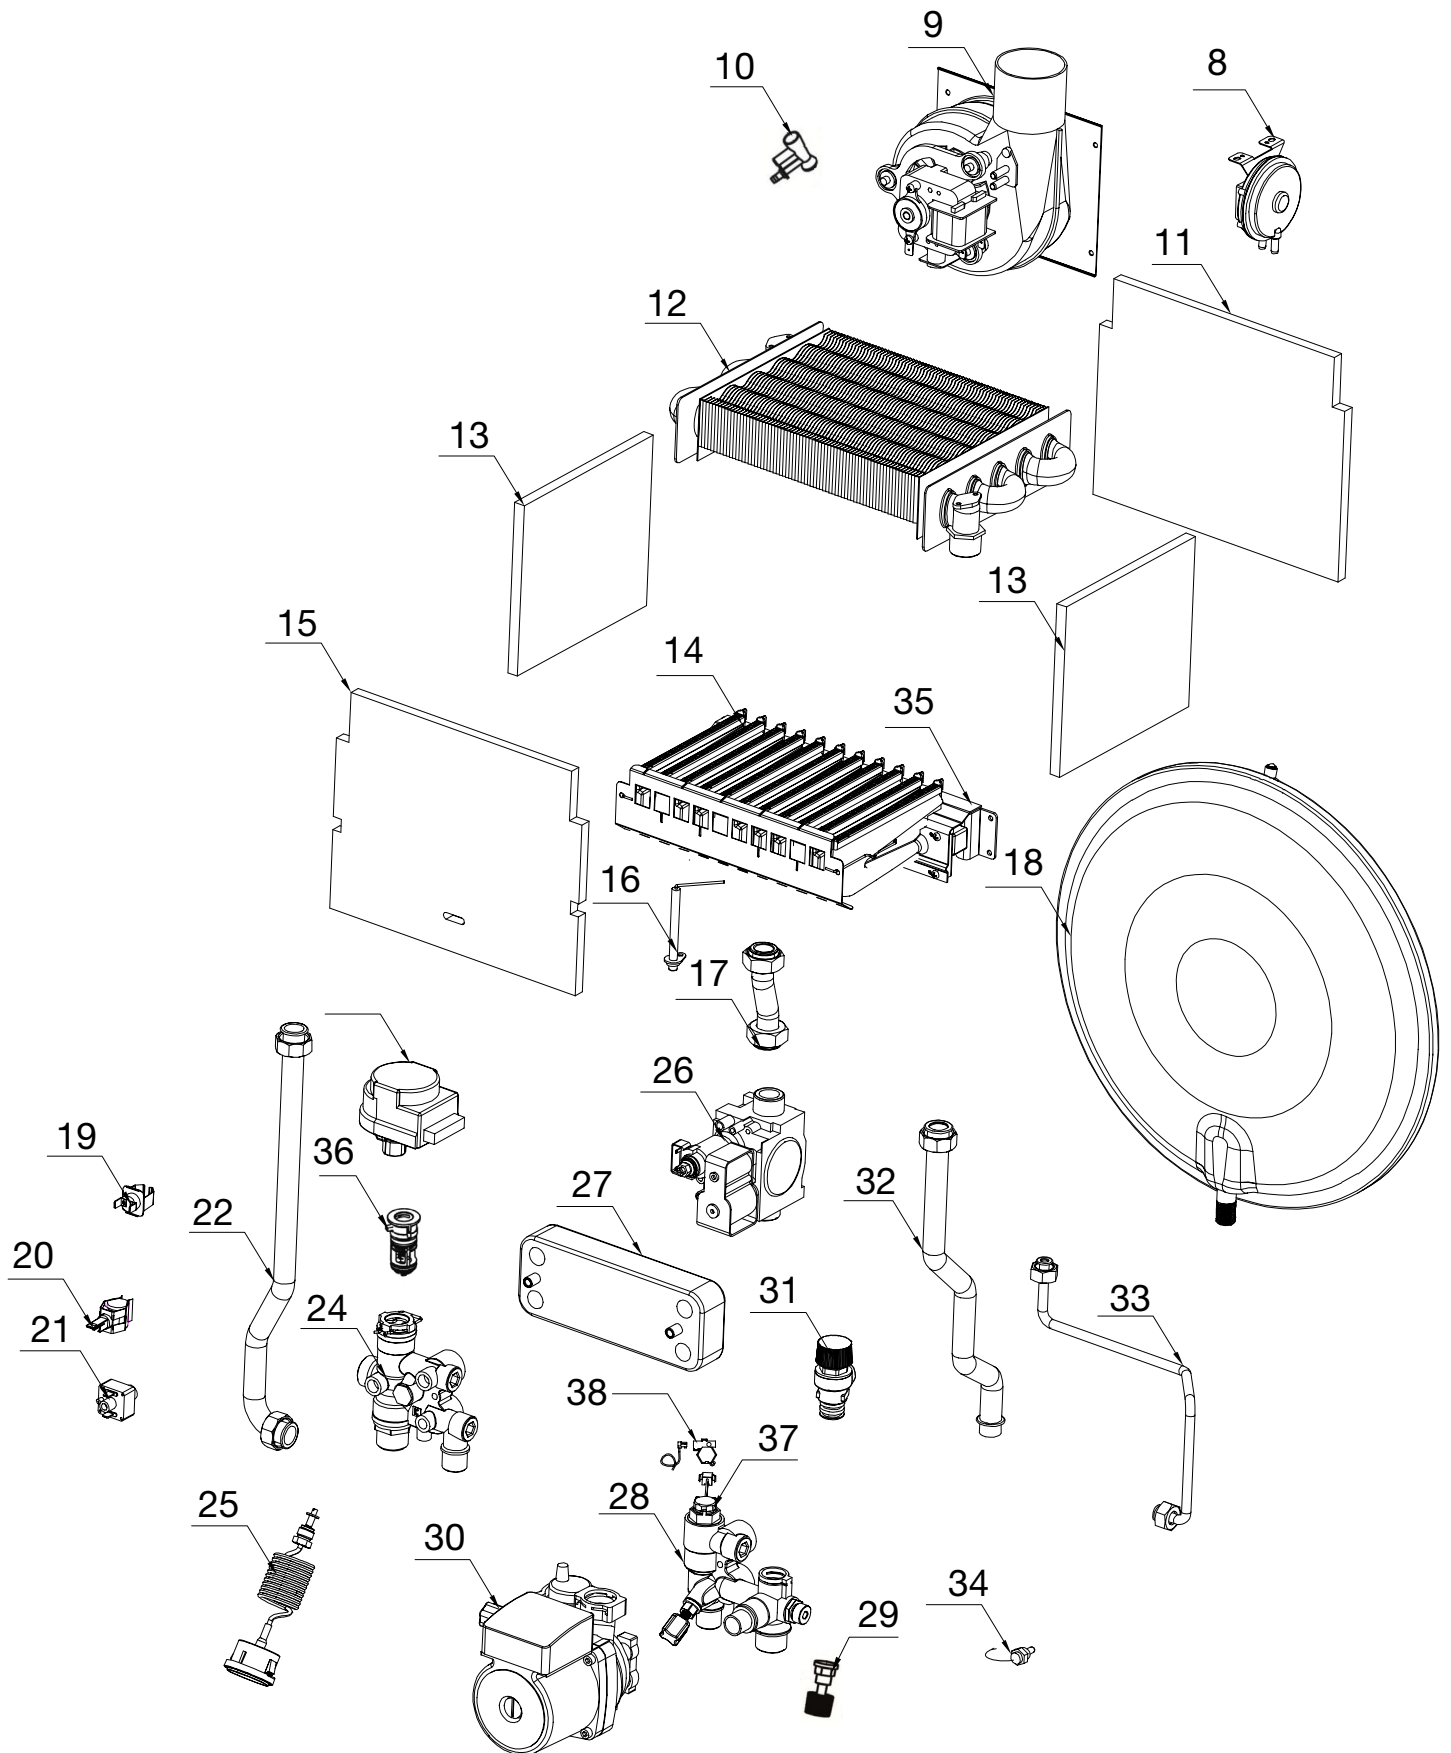

КАТАЛОГ ЗАПЧАСТЕЙ

газового отопительного
двухконтурного
котла MOGUCHI
GBN 24F

Для котлов, произведенных с 2023г.

КОРПУС

№	Описание	Артикул Moguchi	Кол-во
1	Коллектор дымовых газов	MG03010007	1
2	Панель камеры сгорания левая/правая	MG03050001	1
3	Панель облицовочная левая	MG11020003	1
4	Передняя крышка камеры сгорания	MG03040006	1
5	Панель облицовочная правая	MG01030003	1
6	Крышка камеры сгорания	MG02030001	1
7	Лицевая облицовочная панель	MG01010039	1

КОМПОНЕНТЫ

№	Наименование	Артикул Moguchi	Кол-во
8	Прессостат	MG05010014	1
9	Вентилятор	MG02020019	1
10	Трубка вентури	MG11010003	1
11	Изоляция камеры сгорания (задняя)	MG01020004	1
12	Теплообменник основной	MG07020001	1
13	Изоляция камеры сгорания (боковая)	MG01030001	1
14	Горелка	MG06010033	1
15	Изоляция камеры сгорания (передняя)	MG01010036	1
16	Электрод розжига и ионизации	MG01010007	1
17	Трубка подвода газа	MG01050042	1
18	Расширительный бак 6 л	MG05010001	1
19	Датчик перегрева 99 °С	MG04010005	1
20	НТС датчик температуры ОВ	MG01010009	1
21	Датчик давления воды	MG03010001	1
22	Трубка подающего трубопровода	MG01020006	1
23	Мотор трехходового клапана	MG04030001	1
24	Гидроузел трехходового клапана	MG04020001	1
25	Манометр	MG01011003	1
26	Газовый клапан	MG03020003	1
27	Пластинчатый теплообменник	MG08020001	1
28	Гидроузел (без крана подпитки)	MG04010084	1
29	Кран подпитки	MG04010018	1
30	Насос 6 м	MG01100200	1
31	Предохранительный клапан (3 бар)	MG04030010	1
32	Трубка обратного трубопровода	MG01010006	1
33	Трубка расширительного бака	MG01060001	1
34	НТС датчик температуры ГВС (погружной)	MG01010008	1
35	Комплект перевода на сжиженный газ LPG (12 шт)	MG06080016	1
36	Картридж трехходового клапана	MG04010006	1
37	Датчик протока ГВС (турбина в сборе)	MG04010013	1
38	Датчик Холла	MG02020001	1

БЛОК УПРАВЛЕНИЯ

№	Наименование	Артикул Moguchi	Кол-во
39	Крышка блока управления	MG01010001	1
40	Плата	MG04010050	1
41	Дисплей	MG04020096	1
42	Кнопки	MG03010023	1
43	Пластиковая лицевая панель	MG01020057	1