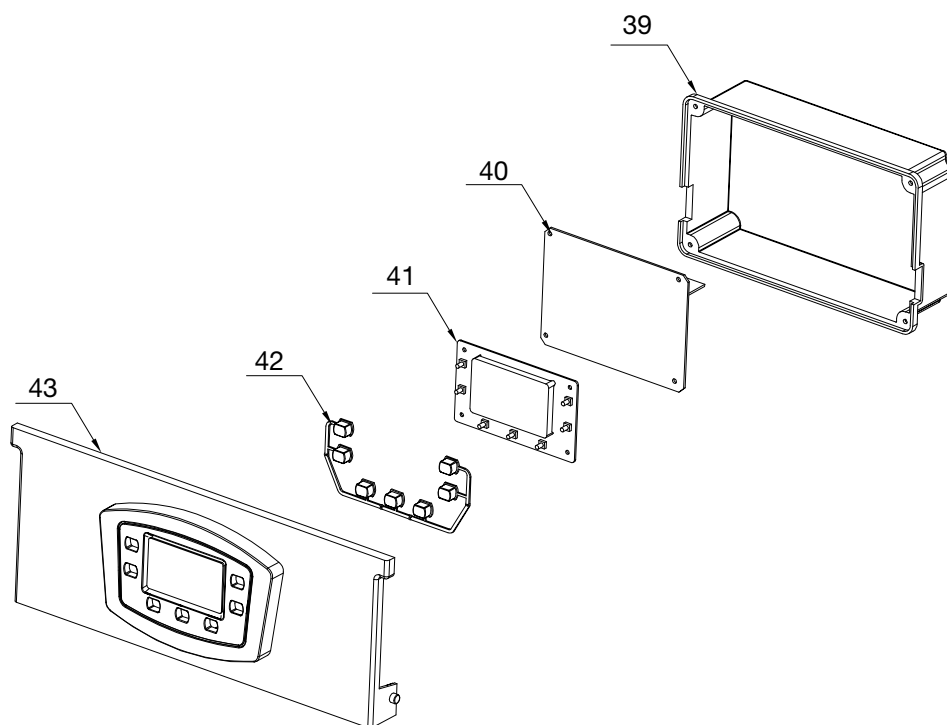

КАТАЛОГ ЗАПЧАСТЕЙ

газового отопительного
двухконтурного
котла MOGUCHI
GBN 24F

Для котлов, произведенных с 2023г.

КОРПУС

№	Описание	Артикул Moguchi	Кол-во
1	Коллектор дымовых газов	MG03010007	1
2	Панель камеры сгорания левая/правая	MG03050001	1
3	Панель облицовочная левая	MG11020003	1
4	Передняя крышка камеры сгорания	MG03040006	1
5	Панель облицовочная правая	MG01030003	1
6	Крышка камеры сгорания	MG02030001	1
7	Лицевая облицовочная панель	MG01010039	1

КОМПОНЕНТЫ

№	Наименование	Артикул Moguchi	Кол-во
8	Прессостат	MG05010014	1
9	Вентилятор	MG02020019	1
10	Трубка вентури	MG11010003	1
11	Изоляция камеры сгорания (задняя)	MG01020004	1
12	Теплообменник основной	MG07020001	1
13	Изоляция камеры сгорания (боковая)	MG01030001	1
14	Горелка	MG06010033	1
15	Изоляция камеры сгорания (передняя)	MG01010036	1
16	Электрод розжига и ионизации	MG01010007	1
17	Трубка подвода газа	MG01050042	1
18	Расширительный бак 6 л	MG05010001	1
19	Датчик перегрева 99 °С	MG04010005	1
20	НТС датчик температуры ОВ	MG01010009	1
21	Датчик давления воды	MG03010001	1
22	Трубка подающего трубопровода	MG01020006	1
23	Мотор трехходового клапана	MG04030001	1
24	Гидроузел трехходового клапана	MG04020001	1
25	Манометр	MG01011003	1
26	Газовый клапан	MG03020003	1
27	Пластинчатый теплообменник	MG08020001	1
28	Гидроузел (без крана подпитки)	MG04010084	1
29	Кран подпитки	MG04010018	1
30	Насос 6 м	MG01100200	1
31	Предохранительный клапан (3 бар)	MG04030010	1
32	Трубка обратного трубопровода	MG01010006	1
33	Трубка расширительного бака	MG01060001	1
34	НТС датчик температуры ГВС (погружной)	MG01010008	1
35	Комплект перевода на сжиженный газ LPG (12 шт)	MG06080016	1
36	Картридж трехходового клапана	MG04010006	1
37	Датчик протока ГВС (турбина в сборе)	MG04010013	1
38	Датчик Холла	MG02020001	1

БЛОК УПРАВЛЕНИЯ

№	Наименование	Артикул Moguchi	Кол-во
39	Крышка блока управления	MG01010001	1
40	Плата	MG04010050	1
41	Дисплей	MG04020096	1
42	Кнопки	MG03010023	1
43	Пластиковая лицевая панель	MG01020057	1