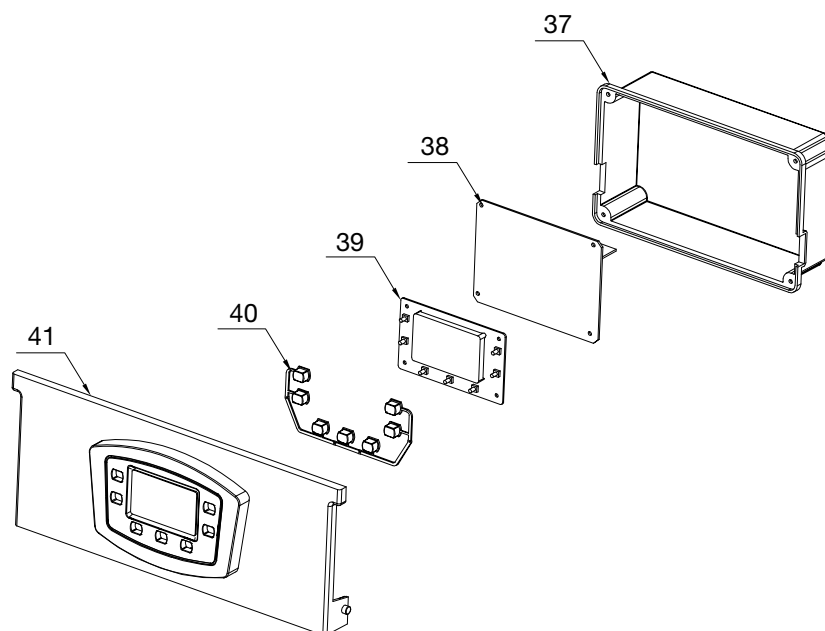

**КАТАЛОГ
ЗАПЧАСТЕЙ**
газового отопительного
одноконтурного
котла **MOGUCHI**
GBN 24HF

КОРПУС

№	Описание	Артикул Moguchi	Кол-во
1	Коллектор дымовых газов	MG02020035	1
2	Панель камеры сгорания левая/правая	MG03050001	1
3	Панель облицовочная левая	MG11020003	1
4	Передняя крышка камеры сгорания	MG03040006	1
5	Панель облицовочная правая	MG01030003	1
6	Крышка камеры сгорания	MG02030001	1
7	Лицевая облицовочная панель	MG01010039	1

КОМПОНЕНТЫ

№	Наименование	Артикул Moguchi	Кол-во
8	Прессостат	MG05010014	1
9	Вентилятор	MG02020019	1
10	Трубка вентури	MG11010003	1
11	Изоляция камеры сгорания (задняя)	MG01020004	1
12	Теплообменник основной	MG07020001	1
13	Изоляция камеры сгорания (боковая)	MG01030001	2
14	Горелка	MG06010033	1
15	Изоляция камеры сгорания (передняя)	MG01010036	1
16	Электрод розжига и ионизации	MG01010007	1
17	Трубка подвода газа	MG01050042	1
18	Расширительный бак	MG05010001	1
19	Датчик перегрева 99°C	MG04010005	1
20	НТС датчик температуры ОВ	MG01010009	1
21	Датчик давления воды	MG03010001	1
22	Трубка подающего трубопровода	MG01020009	1
23	Мотор трехходового клапана	MG04030001	1
24	Гидроузел трехходового клапана	MG04020038	1
25	Манометр	MG01011003	1
26	Газовый клапан	MG03020003	1
27	Байпас	MG01080005	1
28	Гидроузел с краном подпитки	MG04020038	1
29	Кран подпитки	MG04010018	1
30	Насос 5м	MG01100200	1
31	Предохранительный клапан	MG04030010	1
32	Трубка обратного трубопровода	MG01010027	1
33	Трубка расширительного бака	MG01060001	1
34	Комплект перевода на сжиженный газ (LPG)	MG06080016	1
35	Картридж трехходового клапана	MG04010024	1
36	Датчик температуры бойлера 2м	MG01010010	1

БЛОК УПРАВЛЕНИЯ

№	Наименование	Артикул Moguchi	Кол-во
37	Крышка блока управления	MG01010001	1
38	Плата	MG04010055	1
39	Дисплей	MG04020103	1
40	Кнопки	MG03010023	1
41	Пластиковая лицевая панель	MG01020057	1