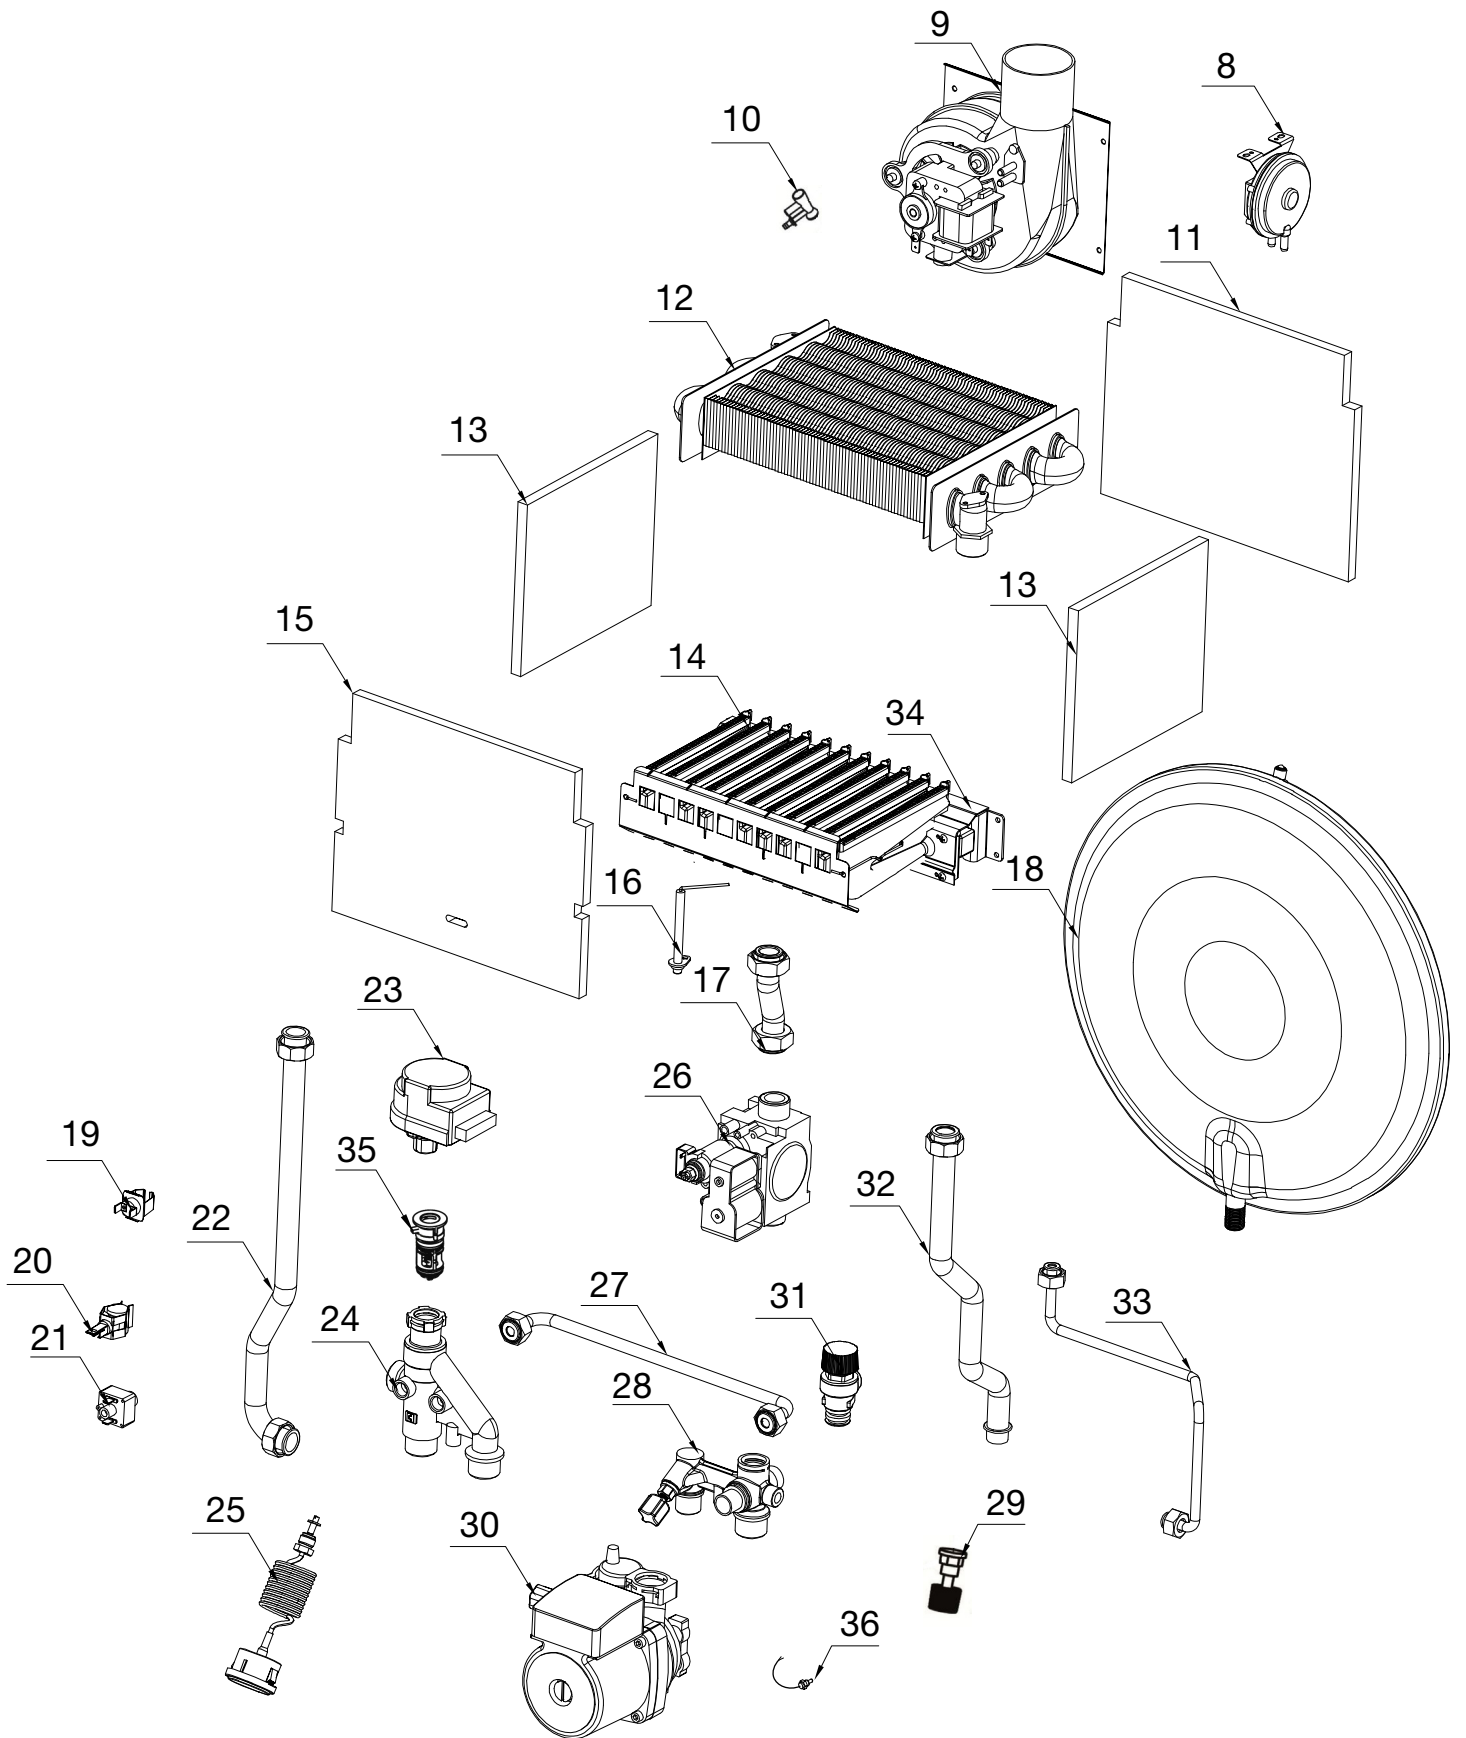

**КАТАЛОГ
ЗАПЧАСТЕЙ**
газового отопительного
одноконтурного
котла **MOGUCHI**
GBN 24HF

КОРПУС

№	Описание	Артикул Moguchi	Кол-во
1	Коллектор дымовых газов	MG02020035	1
2	Панель камеры сгорания левая/правая	MG03050001	1
3	Панель облицовочная левая	MG11020003	1
4	Передняя крышка камеры сгорания	MG03040006	1
5	Панель облицовочная правая	MG01030003	1
6	Крышка камеры сгорания	MG02030001	1
7	Лицевая облицовочная панель	MG01010039	1

КОМПОНЕНТЫ

№	Наименование	Артикул Moguchi	Кол-во
8	Прессостат	MG05010014	1
9	Вентилятор	MG02020019	1
10	Трубка вентури	MG11010003	1
11	Изоляция камеры сгорания (задняя)	MG01020004	1
12	Теплообменник основной	MG07020001	1
13	Изоляция камеры сгорания (боковая)	MG01030001	2
14	Горелка	MG06010033	1
15	Изоляция камеры сгорания (передняя)	MG01010036	1
16	Электрод розжига и ионизации	MG01010007	1
17	Трубка подвода газа	MG01050042	1
18	Расширительный бак	MG05010001	1
19	Датчик перегрева 99°C	MG04010005	1
20	НТС датчик температуры ОВ	MG01010009	1
21	Датчик давления воды	MG03010001	1
22	Трубка подающего трубопровода	MG01020009	1
23	Мотор трехходового клапана	MG04030001	1
24	Гидроузел трехходового клапана	MG04020038	1
25	Манометр	MG01011003	1
26	Газовый клапан	MG03020003	1
27	Байпас	MG01080005	1
28	Гидроузел с краном подпитки	MG04020038	1
29	Кран подпитки	MG04010018	1
30	Насос 5м	MG01100200	1
31	Предохранительный клапан	MG04030010	1
32	Трубка обратного трубопровода	MG01010027	1
33	Трубка расширительного бака	MG01060001	1
34	Комплект перевода на сжиженный газ (LPG)	MG06080016	1
35	Картридж трехходового клапана	MG04010024	1
36	Датчик температуры бойлера 2м	MG01010010	1

БЛОК УПРАВЛЕНИЯ

№	Наименование	Артикул Moguchi	Кол-во
37	Крышка блока управления	MG01010001	1
38	Плата	MG04010055	1
39	Дисплей	MG04020103	1
40	Кнопки	MG03010023	1
41	Пластиковая лицевая панель	MG01020057	1