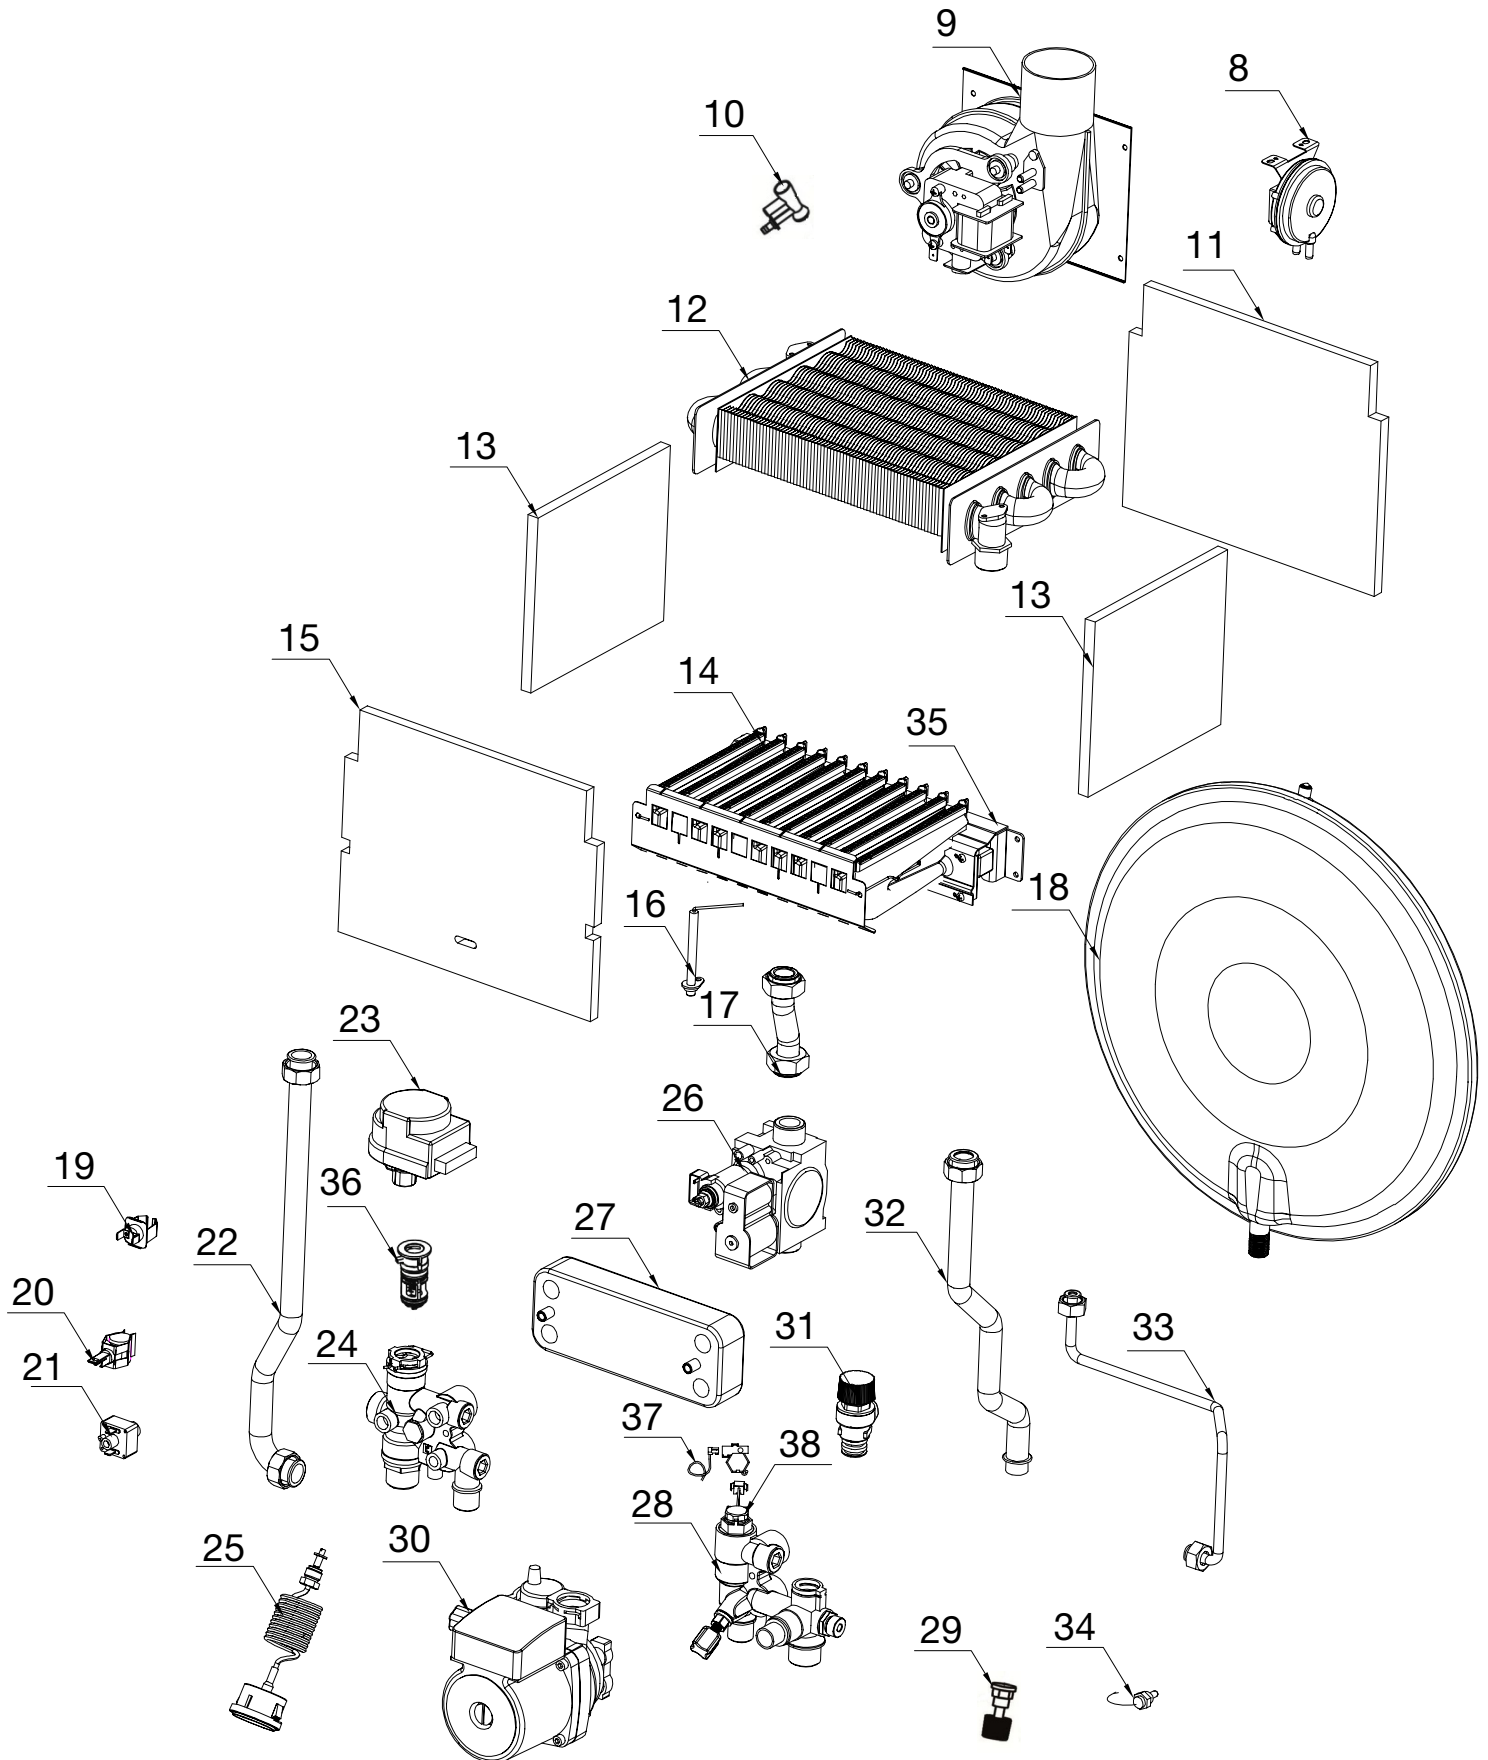

# КАТАЛОГ ЗАПЧАСТЕЙ

газового отопительного  
двухконтурного  
котла **MOGUCHI**  
**GBN 32F**

Для котлов, произведенных с 2023г.

### КОРПУС

№	Описание	Артикул Moguchi	Кол-во
1	Коллектор дымовых газов	MG02020035	1
2	Панель камеры сгорания левая/правая	MG03050001	1
3	Панель облицовочная левая	MG11020003	1
4	Передняя крышка камеры сгорания	MG03040006	1
5	Панель облицовочная правая	MG01030003	1
6	Крышка камеры сгорания	MG02030001	1
7	Лицевая облицовочная панель	MG01010039	1

## КОМПОНЕНТЫ

№	Наименование	Артикул Moguchi	Кол-во
8	Прессостат	MG05010014	1
9	Вентилятор	MG02020020	1
10	Трубка вентури	MG11010003	1
11	Изоляция камеры сгорания (задняя)	MG01020004	1
12	Теплообменник основной	MG07020011	1
13	Изоляция камеры сгорания (боковая)	MG01030001	2
14	Горелка	MG06010044	1
15	Изоляция камеры сгорания (передняя)	MG01010036	1
16	Электрод розжига и ионизации	MG01010007	1
17	Трубка подвода газа	MG01050042	1
18	Расширительный бак 6 л	MG05010001	1
19	Датчик перегрева 99 °С	MG04010005	1
20	NTC датчик температуры ОВ	MG01010009	1
21	Датчик давления воды	MG03010001	1
22	Трубка подающего трубопровода	MG01020009	1
23	Мотор трехходового клапана	MG04030001	1
24	Гидроузел трехходового клапана	MG04020007	1
25	Манометр	MG01011003	1
26	Газовый клапан	MG03020003	1
27	Пластинчатый теплообменник	MG08020004	1
28	Гидроузел (без крана подпитки)	MG04010086	1
29	Кран подпитки	MG04010018	1
30	Насос 6 м	MG01010002	1
31	Предохранительный клапан (3 бар)	MG04030010	1
32	Трубка обратного трубопровода	MG11010007	1
33	Трубка расширительного бака	MG01060001	1
34	NTC датчик температуры ГВС (погружной)	MG01010008	1
35	Комплект перевода на сжиженный газ LPG (16 шт)	MG06080025	1
36	Картридж трехходового клапана	MG04010006	1
37	Датчик Холла	MG02020001	1
38	Датчик протока ГВС (турбинка в сборе)	MG04010016	1

## БЛОК УПРАВЛЕНИЯ

№	Наименование	Артикул Moguchi	Кол-во
39	Крышка блока управления	MG01010001	1
40	Плата	MG04010050	1
41	Дисплей	MG04020096	1
42	Кнопки	MG03010023	1
43	Пластиковая лицевая панель	MG01020057	1