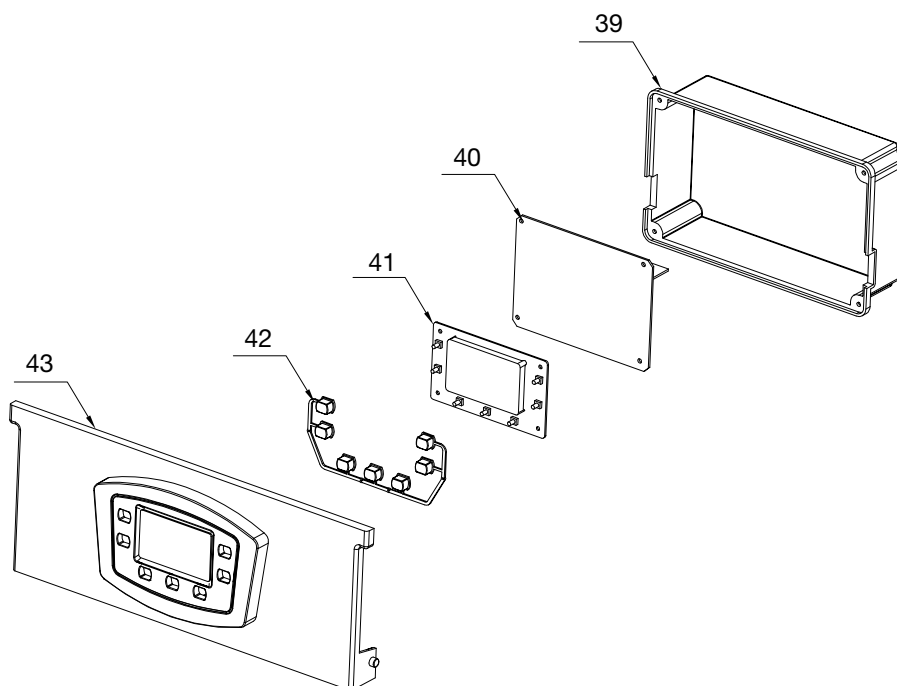

# КАТАЛОГ ЗАПЧАСТЕЙ

газового отопительного  
двухконтурного  
котла **MOGUCHI**  
**GBN 32F**

Для котлов, произведенных с 2023г.

### КОРПУС

№	Описание	Артикул Moguchi	Кол-во
1	Коллектор дымовых газов	MG02020035	1
2	Панель камеры сгорания левая/правая	MG03050001	1
3	Панель облицовочная левая	MG11020003	1
4	Передняя крышка камеры сгорания	MG03040006	1
5	Панель облицовочная правая	MG01030003	1
6	Крышка камеры сгорания	MG02030001	1
7	Лицевая облицовочная панель	MG01010039	1

## КОМПОНЕНТЫ

№	Наименование	Артикул Moguchi	Кол-во
8	Прессостат	MG05010014	1
9	Вентилятор	MG02020020	1
10	Трубка вентури	MG11010003	1
11	Изоляция камеры сгорания (задняя)	MG01020004	1
12	Теплообменник основной	MG07020011	1
13	Изоляция камеры сгорания (боковая)	MG01030001	2
14	Горелка	MG06010044	1
15	Изоляция камеры сгорания (передняя)	MG01010036	1
16	Электрод розжига и ионизации	MG01010007	1
17	Трубка подвода газа	MG01050042	1
18	Расширительный бак 6 л	MG05010001	1
19	Датчик перегрева 99 °С	MG04010005	1
20	NTC датчик температуры ОВ	MG01010009	1
21	Датчик давления воды	MG03010001	1
22	Трубка подающего трубопровода	MG01020009	1
23	Мотор трехходового клапана	MG04030001	1
24	Гидроузел трехходового клапана	MG04020007	1
25	Манометр	MG01011003	1
26	Газовый клапан	MG03020003	1
27	Пластинчатый теплообменник	MG08020004	1
28	Гидроузел (без крана подпитки)	MG04010086	1
29	Кран подпитки	MG04010018	1
30	Насос 6 м	MG01010002	1
31	Предохранительный клапан (3 бар)	MG04030010	1
32	Трубка обратного трубопровода	MG11010007	1
33	Трубка расширительного бака	MG01060001	1
34	NTC датчик температуры ГВС (погружной)	MG01010008	1
35	Комплект перевода на сжиженный газ LPG (16 шт)	MG06080025	1
36	Картридж трехходового клапана	MG04010006	1
37	Датчик Холла	MG02020001	1
38	Датчик протока ГВС (турбинка в сборе)	MG04010016	1

## БЛОК УПРАВЛЕНИЯ

№	Наименование	Артикул Moguchi	Кол-во
39	Крышка блока управления	MG01010001	1
40	Плата	MG04010050	1
41	Дисплей	MG04020096	1
42	Кнопки	MG03010023	1
43	Пластиковая лицевая панель	MG01020057	1