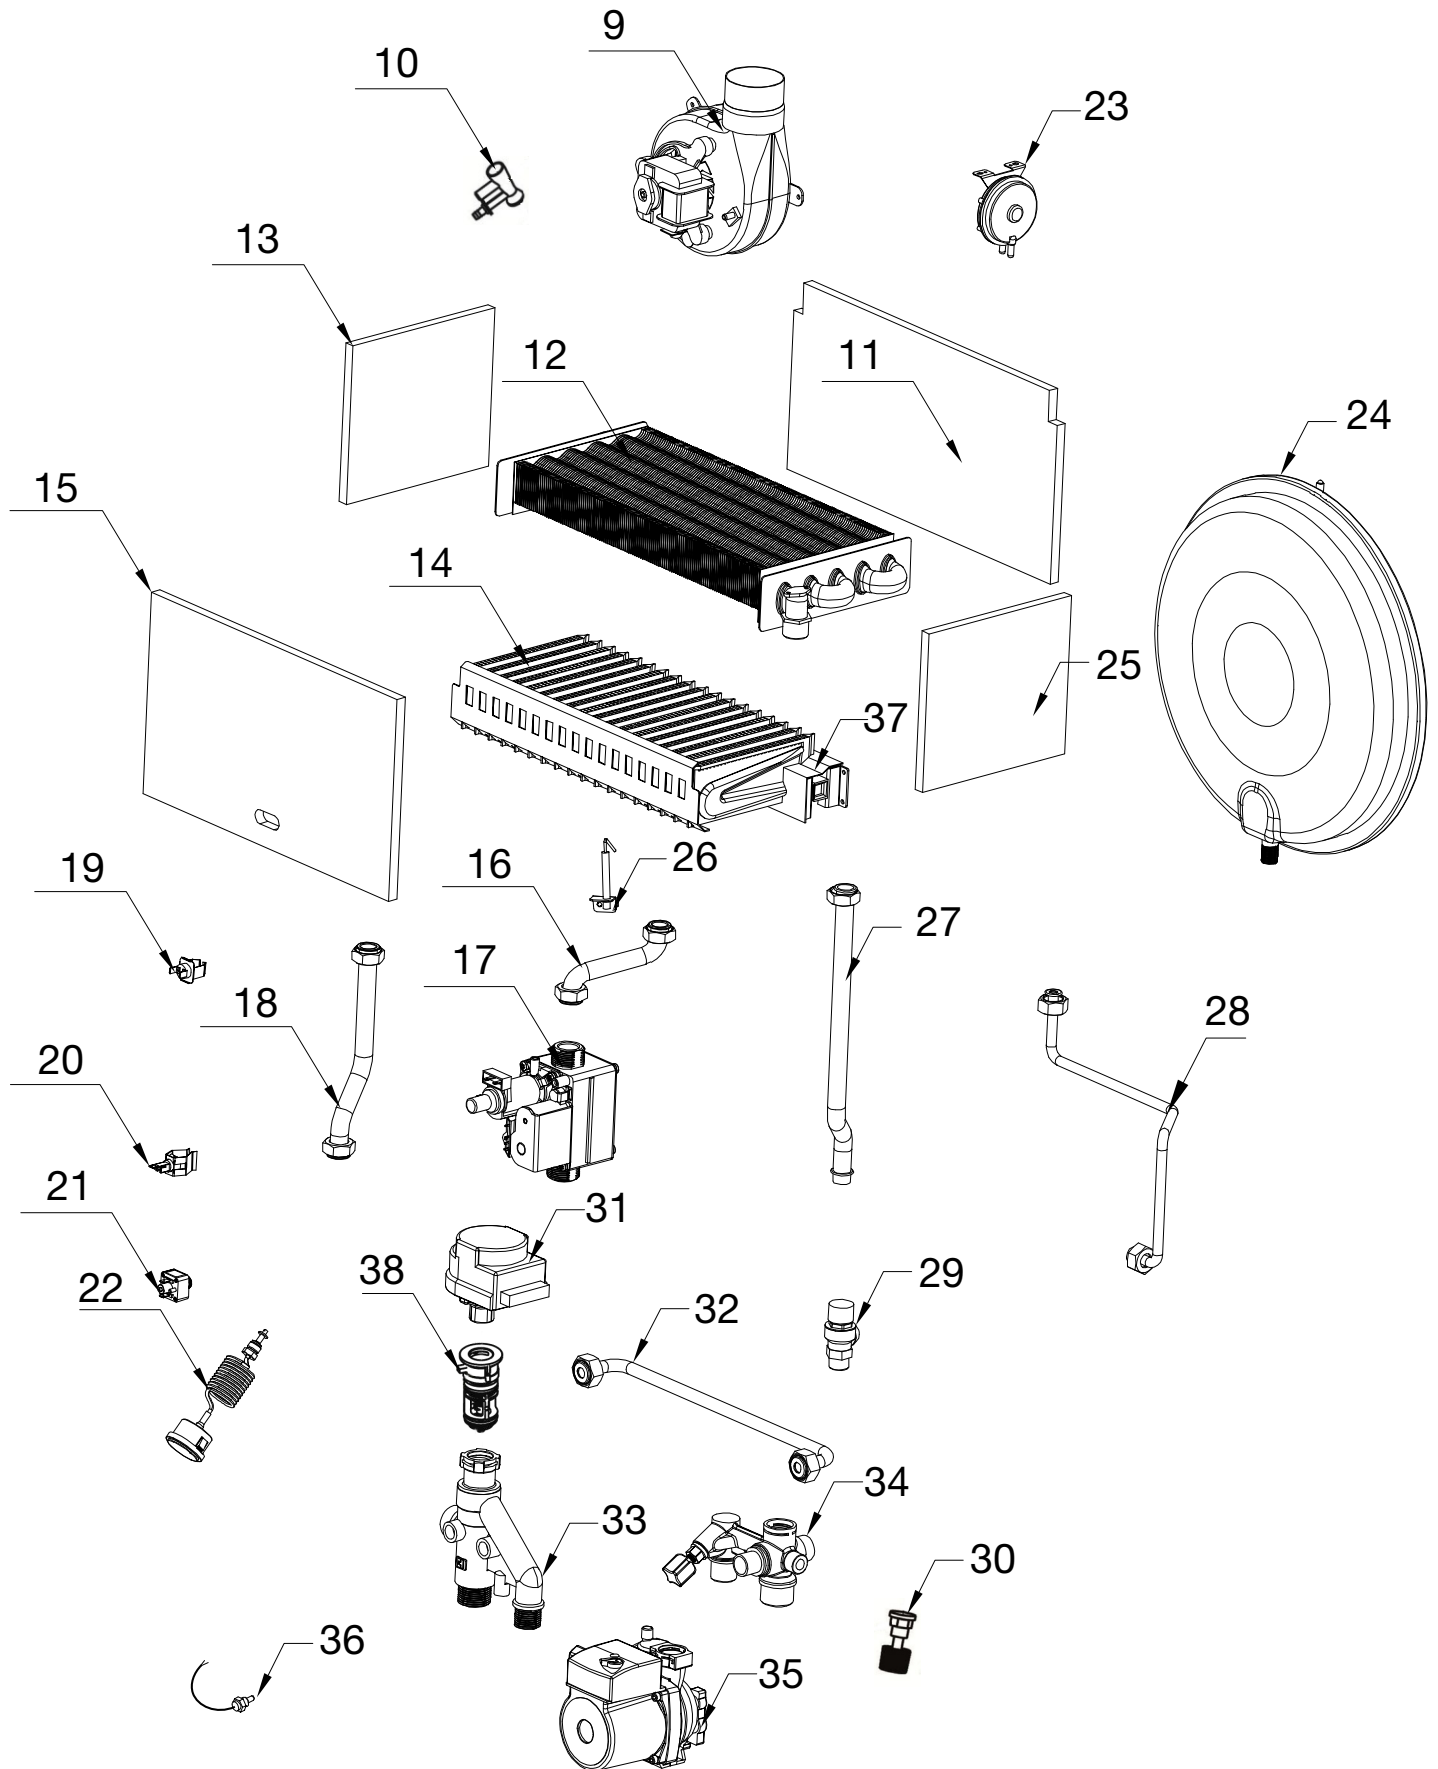

КАТАЛОГ ЗАПЧАСТЕЙ

газового отопительного
двухконтурного
котла **MOGUCHI**
GBN 40HF

КОРПУС

№	Описание	Артикул Moguchi	Кол-во
1	Коллектор дымовых газов	MG03010004	1
2	Панель камеры сгорания левая/правая	MG03050002	1
3	Панель облицовочная левая	MG02040017	1
4	Панель камеры сгорания левая/правая	MG03050002	1
5	Передняя крышка камеры сгорания	MG03040038	1
6	Крышка камеры сгорания	MG02030003	1
7	Лицевая облицовочная панель	MG01010040	1
8	Панель облицовочная правая	MG02040017	1

КОМПОНЕНТЫ

№	Наименование	Артикул Moguchi	Кол-во
9	Вентилятор	MG02020018	1
10	Трубка вентури	MG11010002	1
11	Изоляция камеры сгорания (задняя)	MG01020005	1
12	Теплообменник основной	MG07020003	1
13	Изоляция камеры сгорания (боковая)	MG01030002	1
14	Горелка	MG06010045	1
15	Изоляция камеры сгорания (передняя)	MG01010005	1
16	Трубка подвода газа	MG01050045	1
17	Газовый клапан	MG03020003	1
18	Трубка подающего трубопровода	MG01020011	1
19	Датчик перегрева 99 °С	MG04010005	1
20	NTC датчик температуры ОВ	MG01010009	1
21	Датчик давления воды	MG03010001	1
22	Манометр	MG01011003	1
23	Прессостат	MG05010018	1
24	Расширительный бак 8 л	MG05010003	1
25	Изоляция камеры сгорания (боковая)	MG01030002	1
26	Электрод розжига и ионизации	MG01010007	1
27	Трубка обратного трубопровода	MG01010061	1
28	Трубка расширительного бака	MG01060012	1
29	Предохранительный клапан (3 бар)	MG04030010	1
30	Кран подпитки	MG04010018	1
31	Мотор трехходового клапана	MG04030001	1
32	Байпас	MG01080005	1
33	Гидроузел трехходового клапана	MG04020038	1
34	Гидроузел (без крана подпитки)	MG04010093	1
35	Насос 7 м	MG01010003	1
36	Датчик температуры бойлера 2 м	MG01010010	1
37	Комплект перевода на сжиженный газ LPG (22 шт)	MG06080022	1
38	Картридж трехходового клапана	MG04010024	1

БЛОК УПРАВЛЕНИЯ

№	Наименование	Артикул Moguchi	Кол-во
39	Крышка блока управления	MG01010001	1
40	Плата	MG04010055	1
41	Дисплей	MG04020103	1
42	Кнопки	MG03010023	1
43	Пластиковая лицевая панель	MG01020057	1