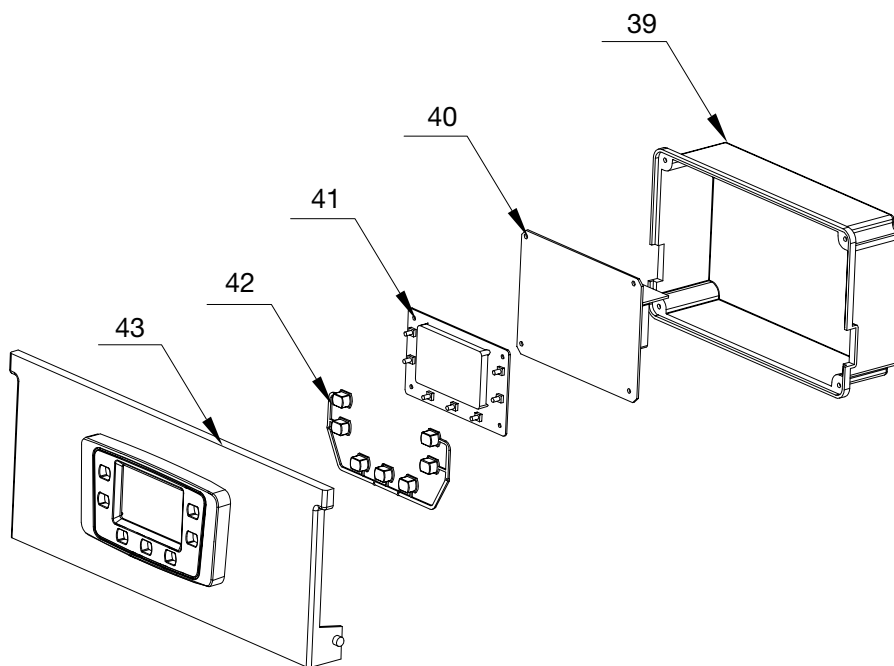

КАТАЛОГ ЗАПЧАСТЕЙ

газового отопительного
двухконтурного
котла **MOGUCHI**
GBN 40HF

КОРПУС

№	Описание	Артикул Moguchi	Кол-во
1	Коллектор дымовых газов	MG03010004	1
2	Панель камеры сгорания левая/правая	MG03050002	1
3	Панель облицовочная левая	MG02040017	1
4	Панель камеры сгорания левая/правая	MG03050002	1
5	Передняя крышка камеры сгорания	MG03040038	1
6	Крышка камеры сгорания	MG02030003	1
7	Лицевая облицовочная панель	MG01010040	1
8	Панель облицовочная правая	MG02040017	1

КОМПОНЕНТЫ

№	Наименование	Артикул Moguchi	Кол-во
9	Вентилятор	MG02020018	1
10	Трубка вентури	MG11010002	1
11	Изоляция камеры сгорания (задняя)	MG01020005	1
12	Теплообменник основной	MG07020003	1
13	Изоляция камеры сгорания (боковая)	MG01030002	1
14	Горелка	MG06010045	1
15	Изоляция камеры сгорания (передняя)	MG01010005	1
16	Трубка подвода газа	MG01050045	1
17	Газовый клапан	MG03020003	1
18	Трубка подающего трубопровода	MG01020011	1
19	Датчик перегрева 99 °С	MG04010005	1
20	NTC датчик температуры ОВ	MG01010009	1
21	Датчик давления воды	MG03010001	1
22	Манометр	MG01011003	1
23	Прессостат	MG05010018	1
24	Расширительный бак 8 л	MG05010003	1
25	Изоляция камеры сгорания (боковая)	MG01030002	1
26	Электрод розжига и ионизации	MG01010007	1
27	Трубка обратного трубопровода	MG01010061	1
28	Трубка расширительного бака	MG01060012	1
29	Предохранительный клапан (3 бар)	MG04030010	1
30	Кран подпитки	MG04010018	1
31	Мотор трехходового клапана	MG04030001	1
32	Байпас	MG01080005	1
33	Гидроузел трехходового клапана	MG04020038	1
34	Гидроузел (без крана подпитки)	MG04010093	1
35	Насос 7 м	MG01010003	1
36	Датчик температуры бойлера 2 м	MG01010010	1
37	Комплект перевода на сжиженный газ LPG (22 шт)	MG06080022	1
38	Картридж трехходового клапана	MG04010024	1

БЛОК УПРАВЛЕНИЯ

№	Наименование	Артикул Moguchi	Кол-во
39	Крышка блока управления	MG01010001	1
40	Плата	MG04010055	1
41	Дисплей	MG04020103	1
42	Кнопки	MG03010023	1
43	Пластиковая лицевая панель	MG01020057	1