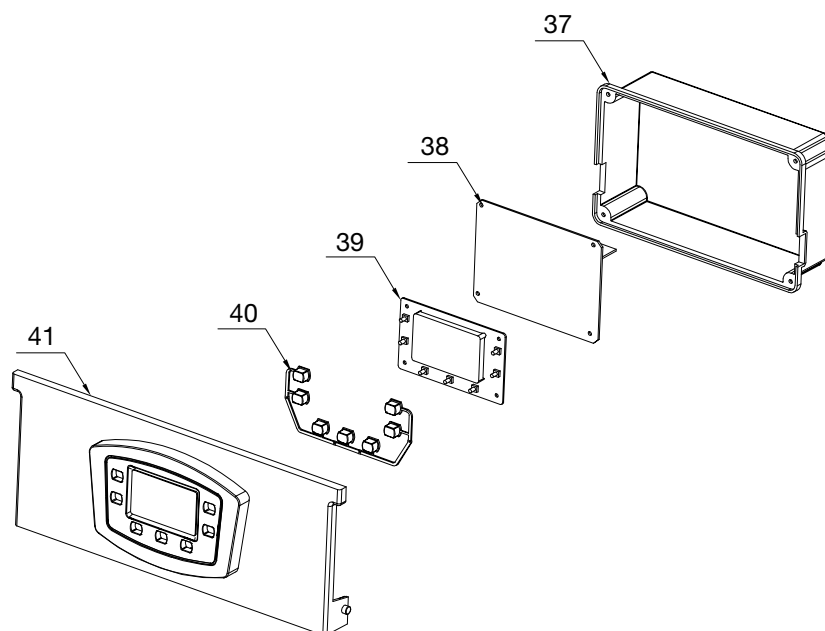

КАТАЛОГ ЗАПЧАСТЕЙ

газового отопительного
двухконтурного
котла **MOGUCHI**
GBN 32HF

КОРПУС

№	Описание	Артикул Moguchi	Кол-во
1	Коллектор дымовых газов	MG02020035	1
2	Панель камеры сгорания левая/правая	MG03050001	1
3	Панель облицовочная левая	MG11020003	1
4	Передняя крышка камеры сгорания	MG03040006	1
5	Панель облицовочная правая	MG01030003	1
6	Крышка камеры сгорания	MG02030001	1
7	Лицевая облицовочная панель	MG01010039	1

КОМПОНЕНТЫ

№	Наименование	Артикул Moguchi	Кол-во
8	Прессостат	MG05010014	1
9	Вентилятор	MG02020020	1
10	Трубка вентури	MG11010003	1
11	Изоляция камеры сгорания (задняя)	MG01020004	1
12	Теплообменник основной	MG07020011	1
13	Изоляция камеры сгорания (боковая)	MG01030001	2
14	Горелка	MG06010044	1
15	Изоляция камеры сгорания (передняя)	MG01010036	1
16	Электрод розжига и ионизации	MG01010007	1
17	Трубка подвода газа	MG01050042	1
18	Расширительный бак 6 л	MG05010001	1
19	Датчик перегрева 99 °С	MG04010005	1
20	НТС датчик температуры ОВ	MG01010009	1
21	Датчик давления воды	MG03010001	1
22	Трубка подающего трубопровода	MG01020009	1
23	Мотор трехходового клапана	MG04030001	1
24	Гидроузел трехходового клапана	MG04020038	1
25	Манометр	MG01011003	1
26	Газовый клапан	MG03020003	1
27	Байпас	MG01080005	1
28	Гидроузел (без крана подпитки)	MG04010093	1
29	Кран подпитки	MG04010018	1
30	Насос 6 м	MG01010002	1
31	Предохранительный клапан (3 бар)	MG04030010	1
32	Трубка обратного трубопровода	MG01010027	1
33	Трубка расширительного бака	MG01060001	1
34	Комплект перевода на сжиженный газ LPG (16 шт)	MG06080025	1
35	Картридж трехходового клапана	MG04010024	1
36	Датчик температуры бойлера 2 м	MG01010010	1

БЛОК УПРАВЛЕНИЯ

№	Наименование	Артикул Moguchi	Кол-во
37	Крышка блока управления	MG01010001	1
38	Плата	MG04010055	1
39	Дисплей	MG04020103	1
40	Кнопки	MG03010023	1
41	Пластиковая лицевая панель	MG01020057	1