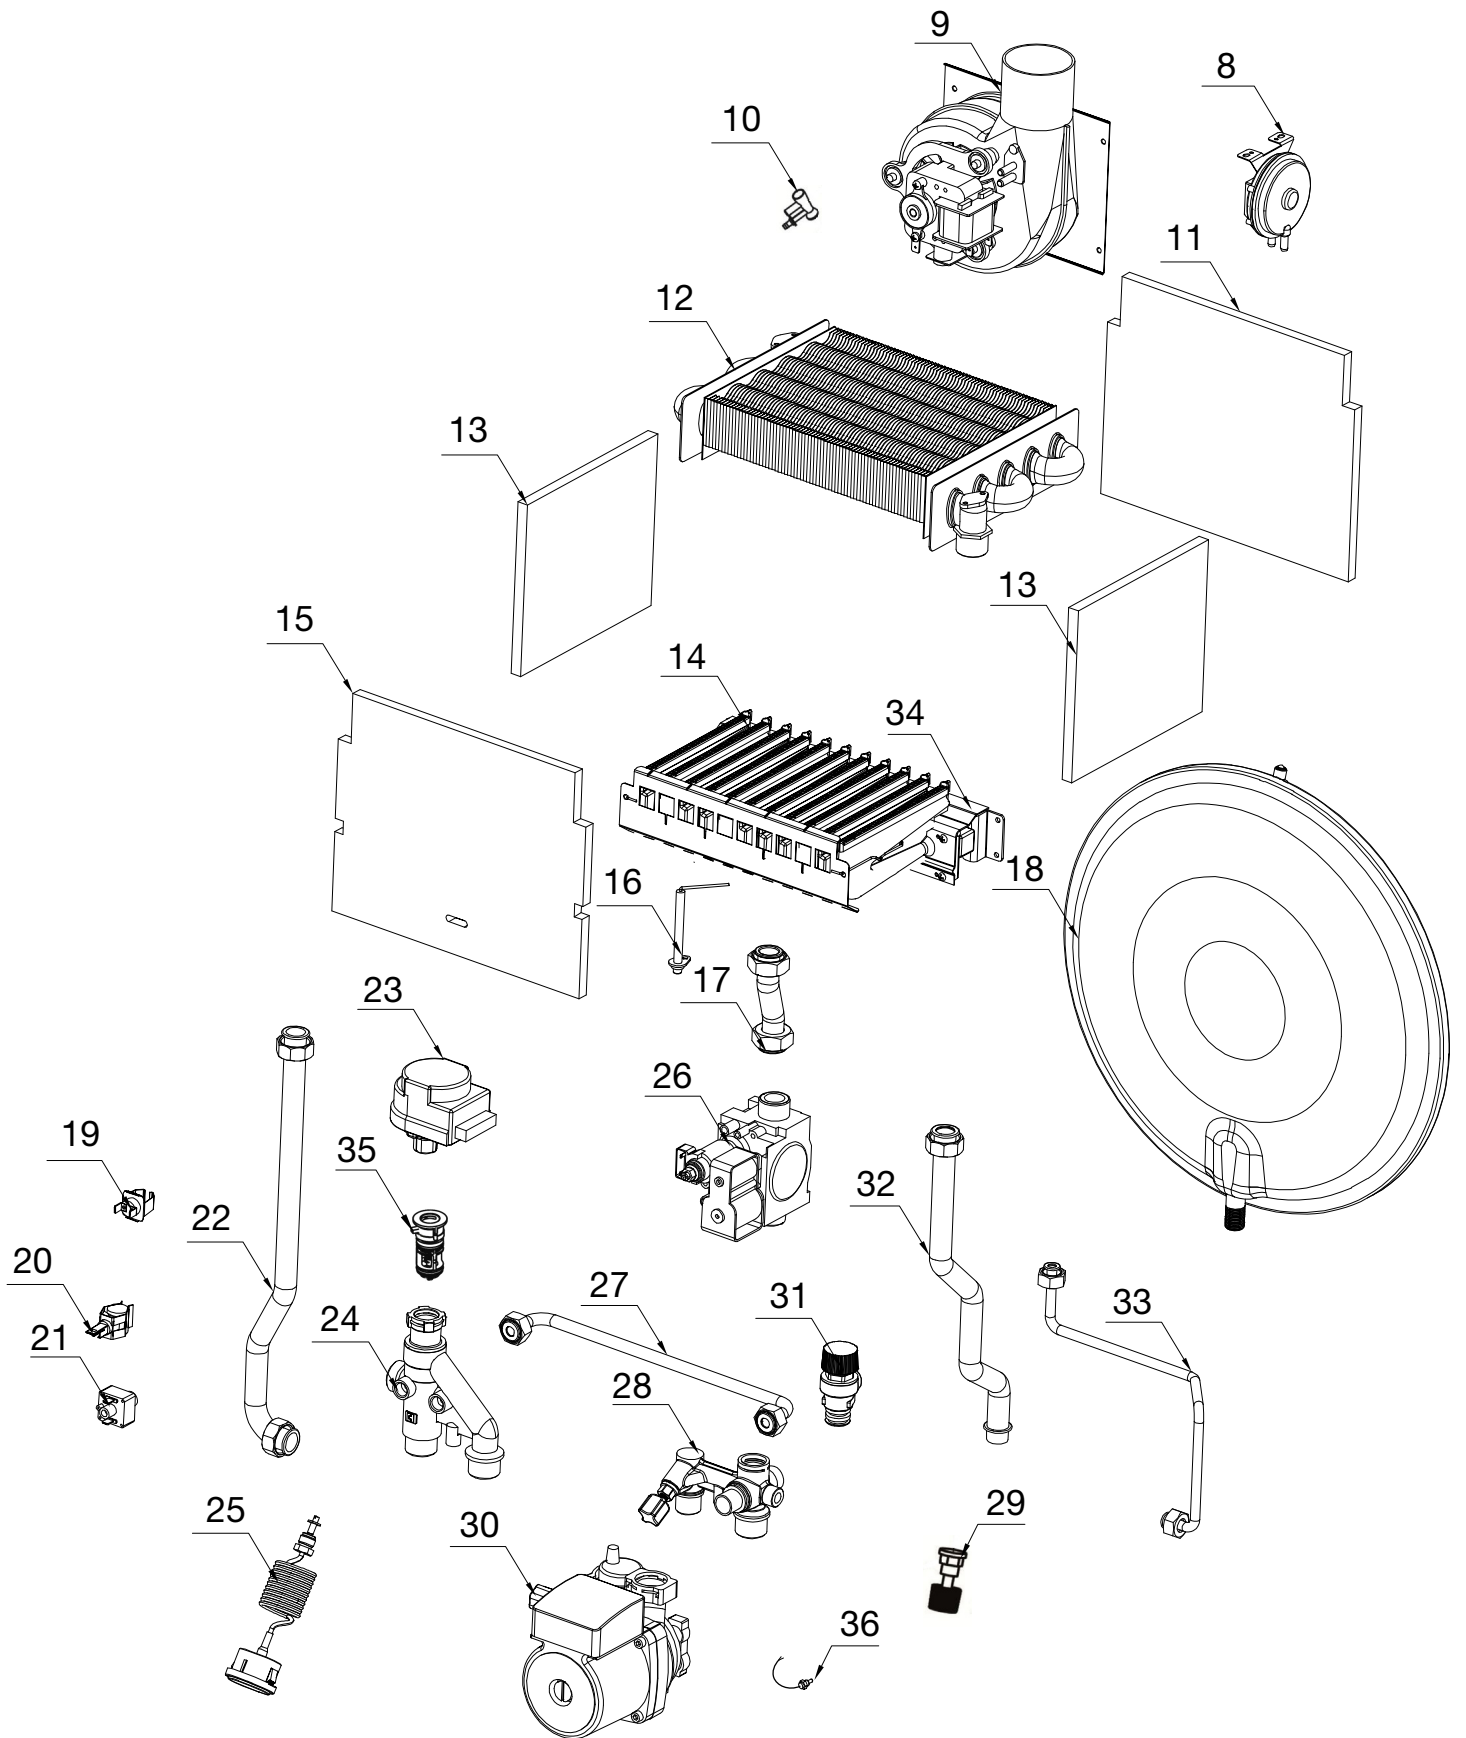

КАТАЛОГ ЗАПЧАСТЕЙ

газового отопительного
двухконтурного
котла **MOGUCHI**
GBN 32HF

КОРПУС

№	Описание	Артикул Moguchi	Кол-во
1	Коллектор дымовых газов	MG02020035	1
2	Панель камеры сгорания левая/правая	MG03050001	1
3	Панель облицовочная левая	MG11020003	1
4	Передняя крышка камеры сгорания	MG03040006	1
5	Панель облицовочная правая	MG01030003	1
6	Крышка камеры сгорания	MG02030001	1
7	Лицевая облицовочная панель	MG01010039	1

КОМПОНЕНТЫ

№	Наименование	Артикул Moguchi	Кол-во
8	Прессостат	MG05010014	1
9	Вентилятор	MG02020020	1
10	Трубка вентури	MG11010003	1
11	Изоляция камеры сгорания (задняя)	MG01020004	1
12	Теплообменник основной	MG07020011	1
13	Изоляция камеры сгорания (боковая)	MG01030001	2
14	Горелка	MG06010044	1
15	Изоляция камеры сгорания (передняя)	MG01010036	1
16	Электрод розжига и ионизации	MG01010007	1
17	Трубка подвода газа	MG01050042	1
18	Расширительный бак 6 л	MG05010001	1
19	Датчик перегрева 99 °С	MG04010005	1
20	НТС датчик температуры ОВ	MG01010009	1
21	Датчик давления воды	MG03010001	1
22	Трубка подающего трубопровода	MG01020009	1
23	Мотор трехходового клапана	MG04030001	1
24	Гидроузел трехходового клапана	MG04020038	1
25	Манометр	MG01011003	1
26	Газовый клапан	MG03020003	1
27	Байпас	MG01080005	1
28	Гидроузел (без крана подпитки)	MG04010093	1
29	Кран подпитки	MG04010018	1
30	Насос 6 м	MG01010002	1
31	Предохранительный клапан (3 бар)	MG04030010	1
32	Трубка обратного трубопровода	MG01010027	1
33	Трубка расширительного бака	MG01060001	1
34	Комплект перевода на сжиженный газ LPG (16 шт)	MG06080025	1
35	Картридж трехходового клапана	MG04010024	1
36	Датчик температуры бойлера 2 м	MG01010010	1

БЛОК УПРАВЛЕНИЯ

№	Наименование	Артикул Moguchi	Кол-во
37	Крышка блока управления	MG01010001	1
38	Плата	MG04010055	1
39	Дисплей	MG04020103	1
40	Кнопки	MG03010023	1
41	Пластиковая лицевая панель	MG01020057	1