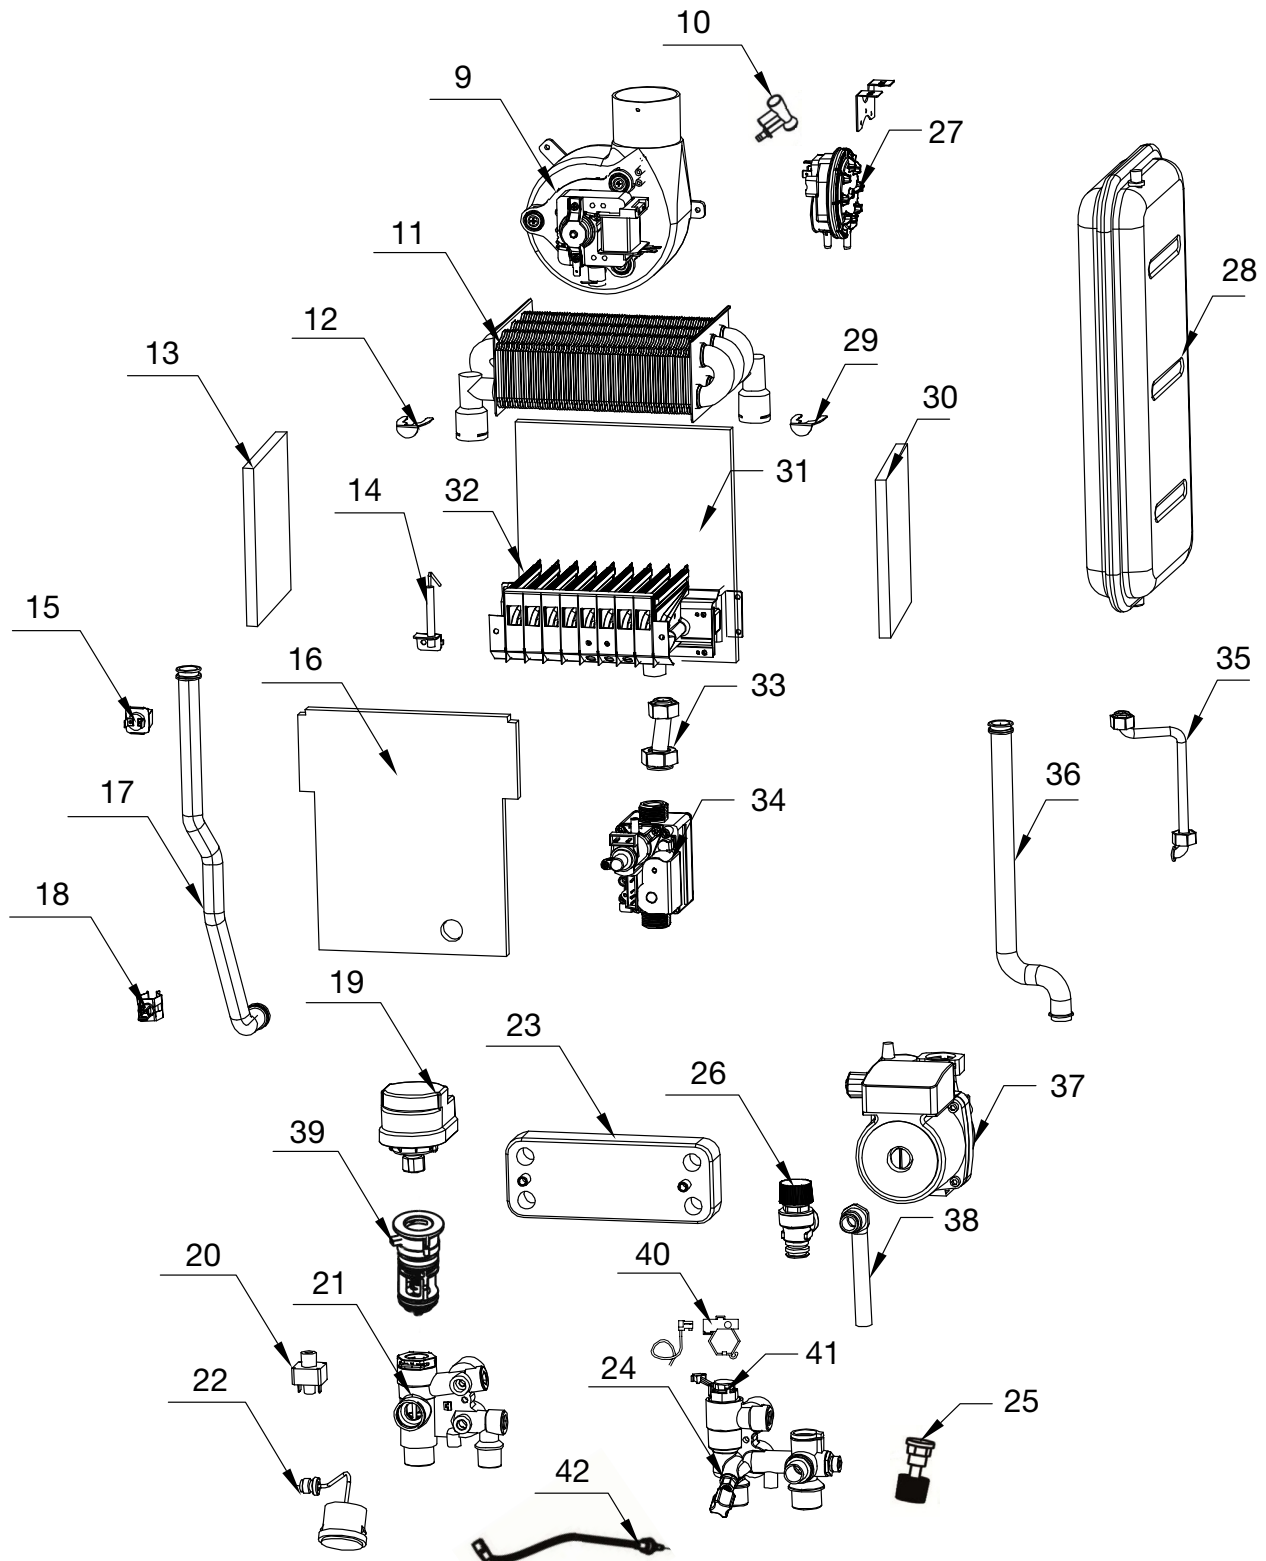

КОМПОНЕНТЫ

№	Наименование	GBL11F	GBL13F	GBL15F	GBL18F	GBL20F	GBL24F	Кол-во
9	Вентилятор				MG02020015			1
10	Трубка вентури				MG02020015			1
11	Теплообменник основной		MG07020017			MG07020014		1
12	Клипса фиксирующая ф18				MG01040005			1
13	Изоляция камеры сгорания (боковая)				MG01030006			1
14	Электрод розжига и ионизации				MG01010009			1
15	Датчик перегрева 99°C				MG01010009			1
16	Изоляция камеры сгорания передняя				MG01010025			1
17	Трубка подающего трубопровода				MG01020058			1
18	NTC датчик температуры ОВ				MG01010009			1
19	Мотор трехходового клапана				MG04030001			1
20	Датчик давления воды				MG01100180			1
21	Гидроузел трехходового клапана (комплект)				MG04020017			1
22	Манометр				MG01011003			1
23	Пластинчатый теплообменник		MG08020002			MG08020001		1
24	Гидроузел (без крана подпитки)		MG04010089			MG04010091		1
25	Кран подпитки				MG04010018			1
26	Предохранительный клапан (3 бар)				MG04030010			1
27	Прессостат				MG05010014			1
28	Расширительный бак 5л				MG05010007			1
29	Клипса фиксирующая ф18				MG01040005			1
30	Изоляция камеры сгорания (боковая)				MG01030006			1
31	Изоляция камеры сгорания задняя				MG01020020			1
32	Горелка		MG06010038			MG06010036	MG06010035	1
33	Трубка подвода газа				MG01050032			1
34	Газовый клапан				MG03020003			1
35	Трубка расширительного бака				MG01060015			1
36	Трубка обратного трубопровода				MG01010057			1
37	Насос 5м				MG01100200			1
38	Трубка для сброса давления				MG04010007			1
39	Картридж трехходового клапана				MG04010012			1
40	Датчик Холла				MG02020001			1
41	Датчик протока ГВС (турбина в сборе)				MG04010013			1
42	NTC датчик температуры ГВС (погружной)				MG01010008			1

БЛОК УПРАВЛЕНИЯ

№	Наименование	Артикул Moguchi	Кол-во
43	Крышка блока управления	MG01010019	1
44	Основная плата управления	MG04010050	1
45	Дисплей	MG04020093	1
46	Пластиковая панель блока управления	MG01020069	1