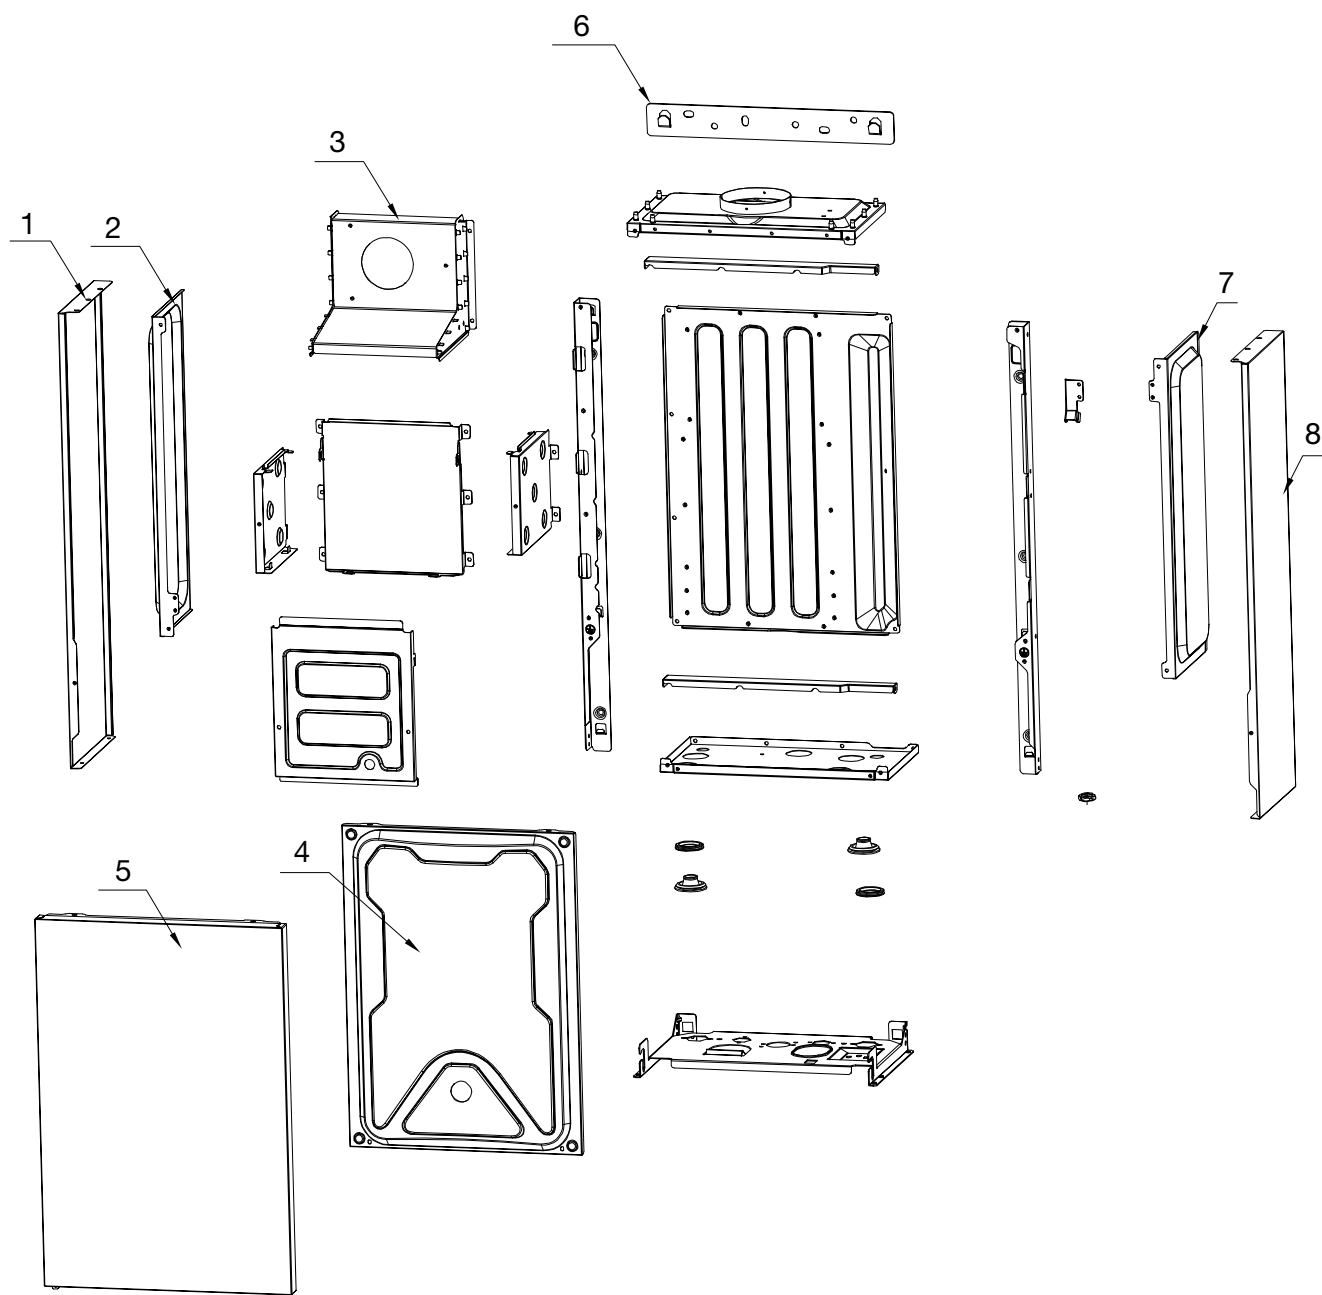

КАТАЛОГ ЗАПЧАСТЕЙ

газового отопительного
двухконтурного
котла MOGUCHI

GBL 11-13-15-18-20-24F

Для котлов, произведенных в 2022г.

КОРПУС

№	Описание	Артикул Moguchi	Кол-во
1	Панель облицовочная левая	MG01020005	1
2	Панель камеры сгорания левая/правая	MG03110001	1
3	Коллектор дымовых газов	MG06020001	1
4	Передняя крышка камеры сгорания	MG03080004	1
5	Лицевая облицовочная панель	MG01010028	1
6	Монтажная планка котла	MG04050004	1
7	Панель камеры сгорания левая/правая	MG03110001	1
8	Панель облицовочная правая	MG01030005	1