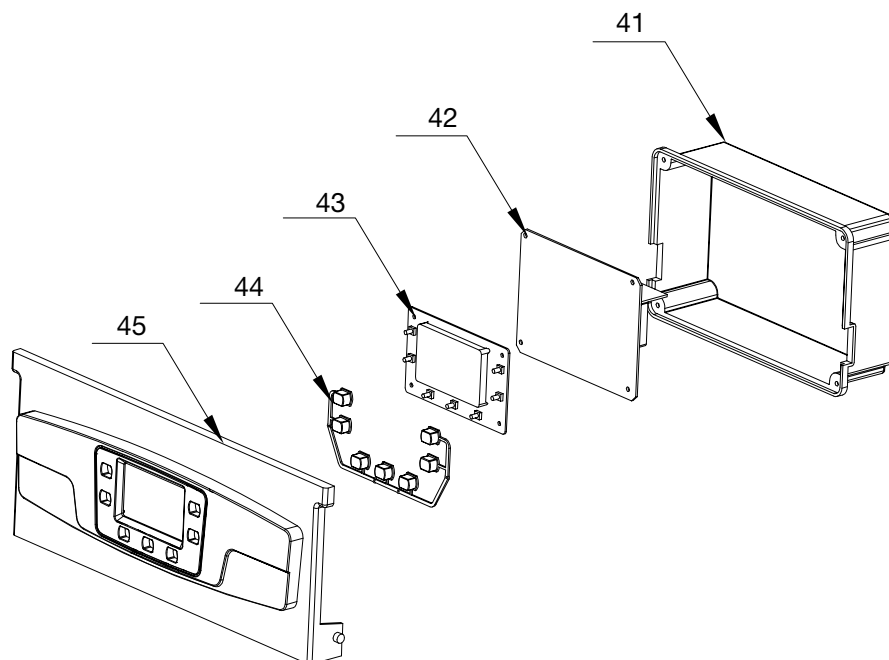

КАТАЛОГ ЗАПЧАСТЕЙ

газового отопительного
двухконтурного
котла **MOGUCHI**
GBN 35F

КОРПУС

№	Описание	Артикул Moguchi	Кол-во
1	Коллектор дымовых газов	MG03010004	1
2	Панель камеры сгорания левая/правая	MG03050002	1
3	Панель облицовочная левая	MG02040017	1
4	Панель камеры сгорания левая/правая	MG03050002	1
5	Передняя крышка камеры сгорания	MG03040038	1
6	Крышка камеры сгорания	MG02030003	1
7	Лицевая облицовочная панель	MG01010046	1
8	Панель облицовочная правая	MG02040017	1

КОМПОНЕНТЫ

№	Наименование	Артикул Moguchi	Кол-во
9	Вентилятор	MG02020018	1
10	Трубка вентури	MG11010002	1
11	Изоляция камеры сгорания (задняя)	MG01020005	1
12	Теплообменник основной	MG07020003	1
13	Изоляция камеры сгорания (боковая)	MG01030002	1
14	Горелка	MG06010034	1
15	Изоляция камеры сгорания (передняя)	MG01010005	1
16	Трубка подвода газа	MG01050045	1
17	Газовый клапан	MG03020003	1
18	Трубка подающего трубопровода	MG01020011	1
19	Датчик перегрева 99 °С	MG04010005	1
20	НТС датчик температуры ОВ	MG01010009	1
21	Датчик давления воды	MG03010001	1
22	Манометр	MG01011003	1
23	Прессостат	MG05010018	1
24	Расширительный бак 8 л	MG05010003	1
25	Изоляция камеры сгорания (боковая)	MG01030002	1
26	Электрод розжига и ионизации	MG01010007	1
27	Трубка обратного трубопровода	MG11010008	1
28	Трубка расширительного бака	MG01060012	1
29	Предохранительный клапан (3 бар)	MG04030010	1
30	Кран подпитки	MG04010018	1
31	Пластинчатый теплообменник	MG08010005	1
32	Мотор трехходового клапана	MG04030001	1
33	Гидроузел трехходового клапана	MG04020007	1
34	Гидроузел (без крана подпитки)	MG04010087	1
35	Насос 7 м	MG01010003	1
36	НТС датчик температуры ГВС (погружной)	MG01010008	1
37	Комплект перевода на сжиженный газ LPG (20 шт)	MG06080020	1
38	Картридж трехходового клапана	MG04010006	1
39	Датчик Холла	MG02020001	1
40	Датчик протока ГВС (турбинка в сборе)	MG04010017	1