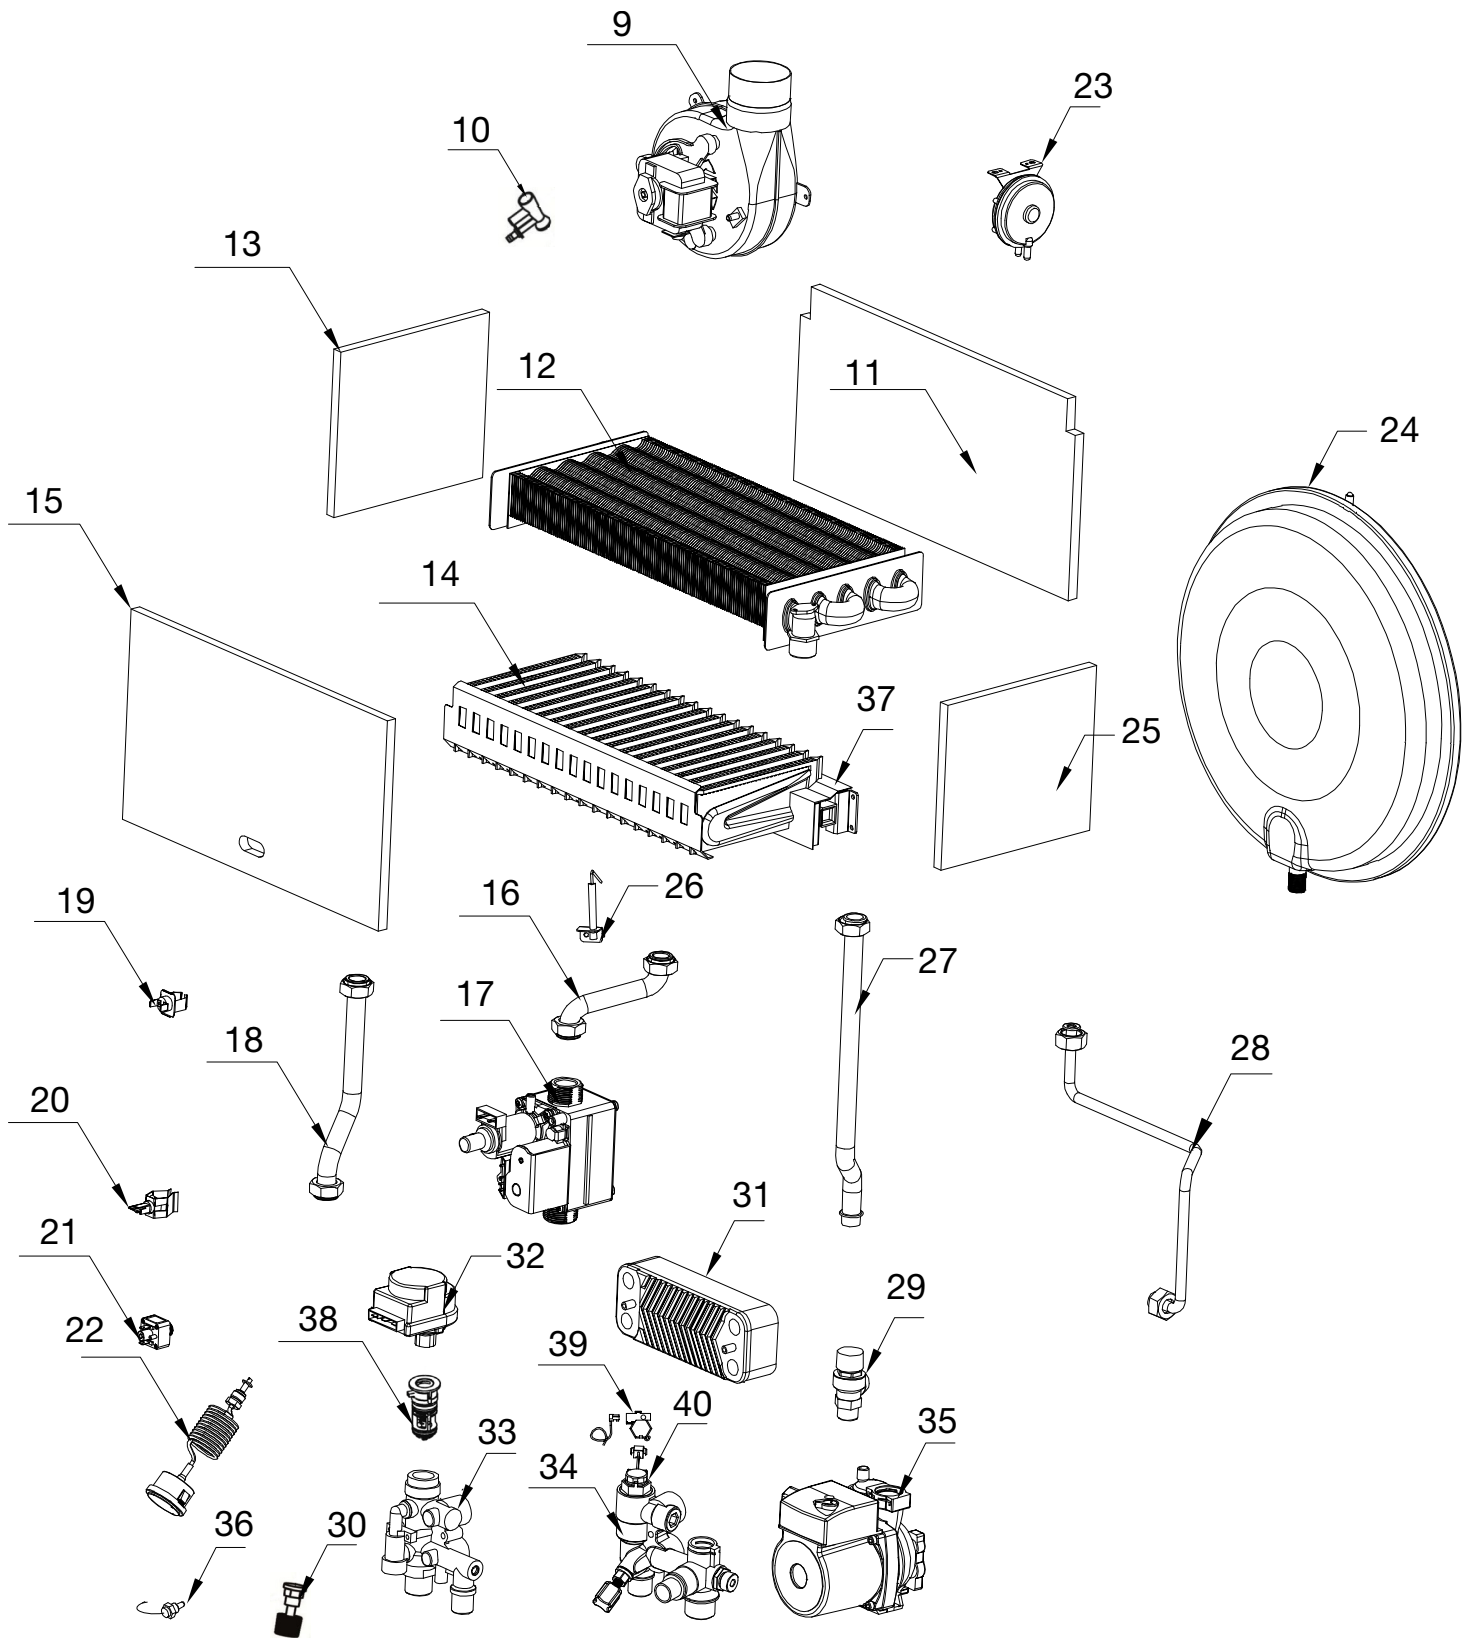

КАТАЛОГ ЗАПЧАСТЕЙ

газового отопительного
двухконтурного
котла **MOGUCHI**
GBN 35F

КОРПУС

№	Описание	Артикул Moguchi	Кол-во
1	Коллектор дымовых газов	MG03010004	1
2	Панель камеры сгорания левая/правая	MG03050002	1
3	Панель облицовочная левая	MG02040017	1
4	Панель камеры сгорания левая/правая	MG03050002	1
5	Передняя крышка камеры сгорания	MG03040038	1
6	Крышка камеры сгорания	MG02030003	1
7	Лицевая облицовочная панель	MG01010046	1
8	Панель облицовочная правая	MG02040017	1

КОМПОНЕНТЫ

№	Наименование	Артикул Moguchi	Кол-во
9	Вентилятор	MG02020018	1
10	Трубка вентури	MG11010002	1
11	Изоляция камеры сгорания (задняя)	MG01020005	1
12	Теплообменник основной	MG07020003	1
13	Изоляция камеры сгорания (боковая)	MG01030002	1
14	Горелка	MG06010034	1
15	Изоляция камеры сгорания (передняя)	MG01010005	1
16	Трубка подвода газа	MG01050045	1
17	Газовый клапан	MG03020003	1
18	Трубка подающего трубопровода	MG01020011	1
19	Датчик перегрева 99 °С	MG04010005	1
20	НТС датчик температуры ОВ	MG01010009	1
21	Датчик давления воды	MG03010001	1
22	Манометр	MG01011003	1
23	Прессостат	MG05010018	1
24	Расширительный бак 8 л	MG05010003	1
25	Изоляция камеры сгорания (боковая)	MG01030002	1
26	Электрод розжига и ионизации	MG01010007	1
27	Трубка обратного трубопровода	MG11010008	1
28	Трубка расширительного бака	MG01060012	1
29	Предохранительный клапан (3 бар)	MG04030010	1
30	Кран подпитки	MG04010018	1
31	Пластинчатый теплообменник	MG08010005	1
32	Мотор трехходового клапана	MG04030001	1
33	Гидроузел трехходового клапана	MG04020007	1
34	Гидроузел (без крана подпитки)	MG04010087	1
35	Насос 7 м	MG01010003	1
36	НТС датчик температуры ГВС (погружной)	MG01010008	1
37	Комплект перевода на сжиженный газ LPG (20 шт)	MG06080020	1
38	Картридж трехходового клапана	MG04010006	1
39	Датчик Холла	MG02020001	1
40	Датчик протока ГВС (турбинка в сборе)	MG04010017	1