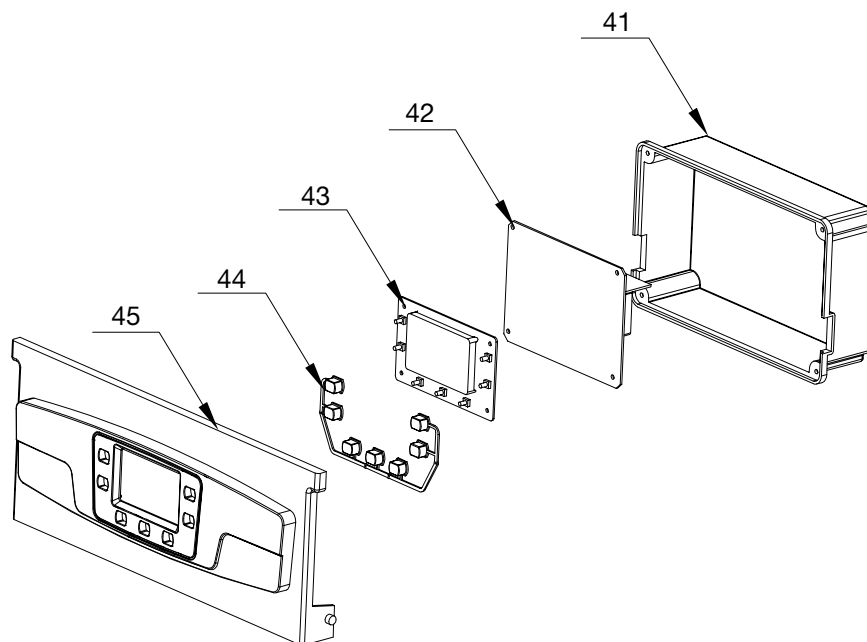

КАТАЛОГ ЗАПЧАСТЕЙ

газового отопительного
двухконтурного
котла **MOGUCHI**
GBN 32F

Для котлов, произведенных до 2023г.

КОРПУС

№	Описание	Артикул Moguchi	Кол-во
1	Коллектор дымовых газов	MG03010004	1
2	Панель камеры сгорания левая/правая	MG03050002	1
3	Панель облицовочная левая	MG02040017	1
4	Панель камеры сгорания левая/правая	MG03050002	1
5	Передняя крышка камеры сгорания	MG03040038	1
6	Крышка камеры сгорания	MG02030003	1
7	Лицевая облицовочная панель	MG01010046	1
8	Панель облицовочная правая	MG02040017	1

КОМПОНЕНТЫ

№	Наименование	Артикул Moguchi	Кол-во
9	Вентилятор	MG02020018	1
10	Трубка вентури	MG11010003	1
11	Изоляция камеры сгорания (задняя)	MG01020005	1
12	Теплообменник основной	MG07020003	1
13	Изоляция камеры сгорания (боковая)	MG01030002	1
14	Горелка	MG06010041	1
15	Комплект перевода на сжиженный газ LPG (18 шт)	MG06080018	1
16	Изоляция камеры сгорания (передняя)	MG01010005	1
17	Трубка подвода газа	MG01050045	1
18	Газовый клапан	MG03020003	1
19	Трубка подающего трубопровода	MG01020011	1
20	Датчик перегрева 99 °С	MG04010005	1
21	НТС датчик температуры ОВ	MG01010009	1
22	Датчик давления воды	MG03010001	1
23	Манометр	MG01011003	1
24	Прессостат	MG05010018	1
25	Расширительный бак 8 л	MG05010003	1
26	Изоляция камеры сгорания (боковая)	MG01030002	1
27	Электрод розжига и ионизации	MG01010007	1
28	Трубка обратного трубопровода	MG11010008	1
29	Трубка расширительного бака	MG01060012	1
30	Предохранительный клапан (3 бар)	MG04030010	1
31	Пластинчатый теплообменник	MG08020005	1
32	Мотор трехходового клапана	MG04030001	1
33	Гидроузел трехходового клапана	MG04020007	1
34	Кран подпитки	MG04010018	1
35	Гидроузел (без крана подпитки)	MG04010087	1
36	Насос 7 м	MG01010003	1
37	НТС датчик температуры ГВС (погружной)	MG01010008	1
38	Картридж трехходового клапана	MG04010006	1
39	Датчик Холла	MG02020001	1
40	Датчик протока ГВС (турбинка в сборе)	MG04010016	1