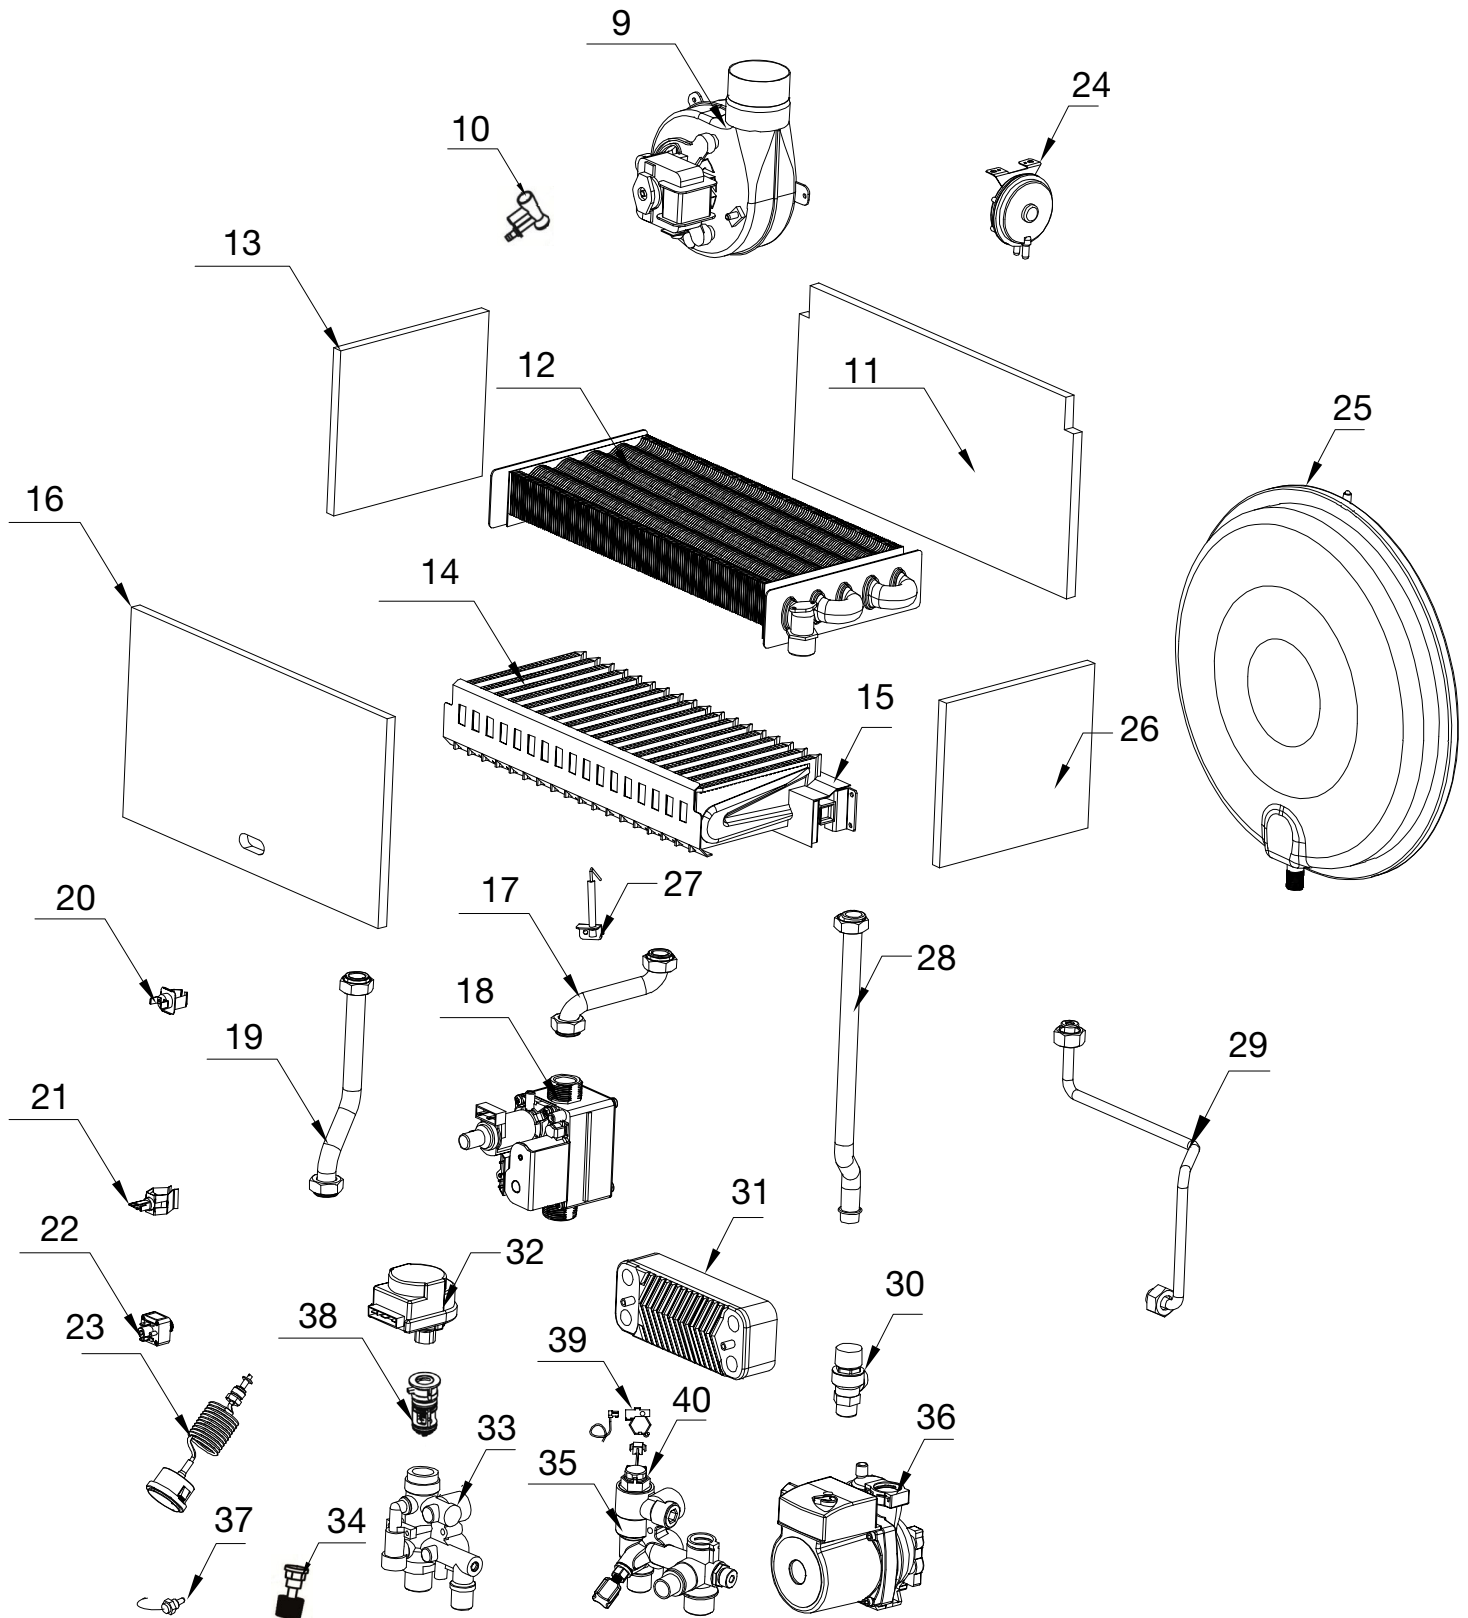

КАТАЛОГ ЗАПЧАСТЕЙ

газового отопительного
двухконтурного
котла **MOGUCHI**
GBN 32F

Для котлов, произведенных до 2023г.

КОРПУС

№	Описание	Артикул Moguchi	Кол-во
1	Коллектор дымовых газов	MG03010004	1
2	Панель камеры сгорания левая/правая	MG03050002	1
3	Панель облицовочная левая	MG02040017	1
4	Панель камеры сгорания левая/правая	MG03050002	1
5	Передняя крышка камеры сгорания	MG03040038	1
6	Крышка камеры сгорания	MG02030003	1
7	Лицевая облицовочная панель	MG01010046	1
8	Панель облицовочная правая	MG02040017	1

КОМПОНЕНТЫ

№	Наименование	Артикул Moguchi	Кол-во
9	Вентилятор	MG02020018	1
10	Трубка вентури	MG11010003	1
11	Изоляция камеры сгорания (задняя)	MG01020005	1
12	Теплообменник основной	MG07020003	1
13	Изоляция камеры сгорания (боковая)	MG01030002	1
14	Горелка	MG06010041	1
15	Комплект перевода на сжиженный газ LPG (18 шт)	MG06080018	1
16	Изоляция камеры сгорания (передняя)	MG01010005	1
17	Трубка подвода газа	MG01050045	1
18	Газовый клапан	MG03020003	1
19	Трубка подающего трубопровода	MG01020011	1
20	Датчик перегрева 99 °С	MG04010005	1
21	НТС датчик температуры ОВ	MG01010009	1
22	Датчик давления воды	MG03010001	1
23	Манометр	MG01011003	1
24	Прессостат	MG05010018	1
25	Расширительный бак 8 л	MG05010003	1
26	Изоляция камеры сгорания (боковая)	MG01030002	1
27	Электрод розжига и ионизации	MG01010007	1
28	Трубка обратного трубопровода	MG11010008	1
29	Трубка расширительного бака	MG01060012	1
30	Предохранительный клапан (3 бар)	MG04030010	1
31	Пластинчатый теплообменник	MG08020005	1
32	Мотор трехходового клапана	MG04030001	1
33	Гидроузел трехходового клапана	MG04020007	1
34	Кран подпитки	MG04010018	1
35	Гидроузел (без крана подпитки)	MG04010087	1
36	Насос 7 м	MG01010003	1
37	НТС датчик температуры ГВС (погружной)	MG01010008	1
38	Картридж трехходового клапана	MG04010006	1
39	Датчик Холла	MG02020001	1
40	Датчик протока ГВС (турбинка в сборе)	MG04010016	1