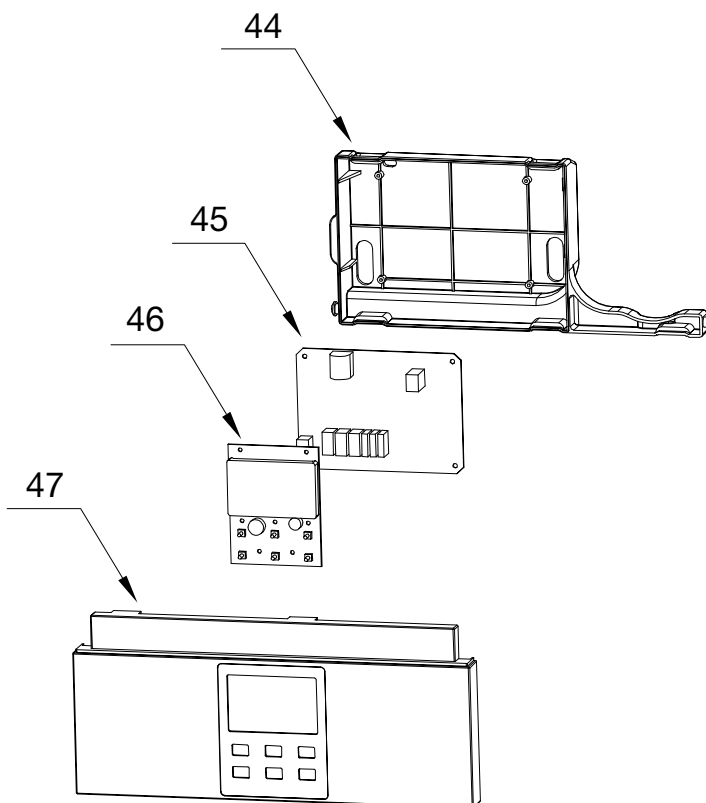

### КОРПУС

№	Описание	Артикул Moguchi	Кол-во
1	Панель облицовочная левая	MG01020005	1
2	Панель камеры сгорания левая/правая	MG03110001	1
3	Коллектор дымовых газов	MG06020001	1
4	Передняя крышка камеры сгорания	MG03080004	1
5	Лицевая облицовочная панель	MG01010028	1
6	Монтажная планка котла	MG04050004	1
7	Панель камеры сгорания левая/правая	MG03110001	1
8	Панель облицовочная правая	MG01030005	1

## КОМПОНЕНТЫ

№	Наименование	Артикул Moguchi	Кол-во
9	Вентилятор	MG02020015	1
10	Трубка вентури	MG11010003/MG11010004	1
11	Теплообменник основной	MG07020014	1
12	Клипса фиксирующая ф18	MG01040005	1
13	Изоляция камеры сгорания (боковая)	MG01030006	1
14	Электрод розжига и ионизации	MG01010007	1
15	Датчик перегрева 99 °С	MG04010005	1
16	Изоляция камеры сгорания передняя	MG01010025	1
17	Трубка подающего трубопровода	MG01020058	1
18	NTC датчик температуры ОВ	MG01010009	1
19	Мотор трехходового клапана	MG04030001	1
20	Датчик давления воды	MG03010001	1
21	Гидроузел трехходового клапана (комплект)	MG04020017	1
22	Манометр	MG01011003	1
23	Пластинчатый теплообменник	MG08020001	1
24	Гидроузел (без крана подпитки)	MG04010091	1
25	Кран подпитки	MG04010018	1
26	Предохранительный клапан (3 бар)	MG04030010	1
27	Комплект перевода на сжиженный газ LPG (12 шт)	MG06080016	1
28	Прессостат	MG05010014/MG05010019	1
29	Расширительный бак 5 л	MG05010007	1
30	Клипса фиксирующая ф18	MG01040005	1
31	Изоляция камеры сгорания (боковая)	MG01030006	1
32	Изоляция камеры сгорания задняя	MG01020020	1
33	Горелка	MG06010036	1
34	Трубка подвода газа	MG01050032	1
35	Газовый клапан	MG03020003	1
36	Трубка расширительного бака	MG01060015	1
37	Трубка обратного трубопровода	MG01010057	1
38	Насос 5 м	MG01100200	1
39	Трубка для сброса давления	MG04010007	1
40	Картридж трехходового клапана	MG04010012	1
41	Датчик Холла	MG02020001	1
42	Датчик протока ГВС (турбина в сборе)	MG04010014	1
43	NTC датчик температуры ГВС (погружной)	MG01010008	1
48	Набор прокладок GBL	MG06010043	1