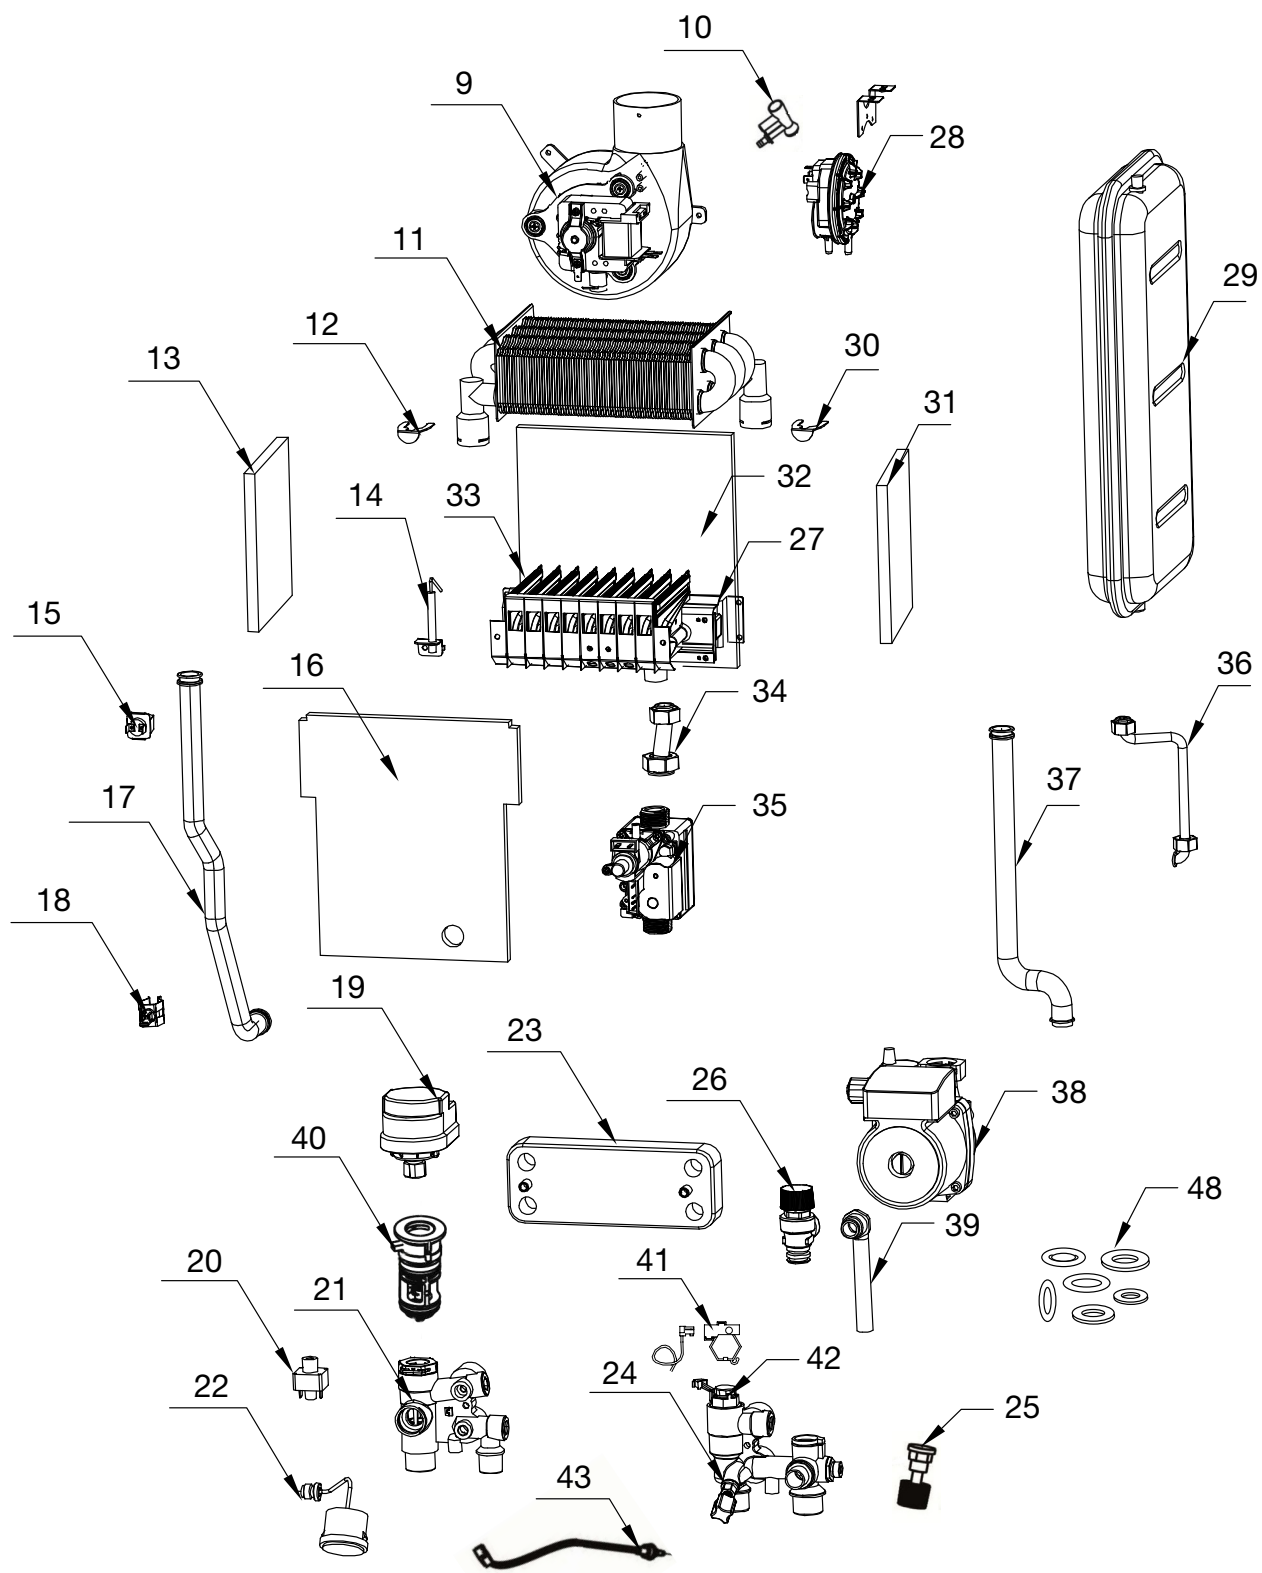

### КОРПУС

№	Описание	Артикул Moguchi	Кол-во
1	Панель облицовочная левая	MG01020005	1
2	Панель камеры сгорания левая/правая	MG03110001	1
3	Коллектор дымовых газов	MG06020001	1
4	Передняя крышка камеры сгорания	MG03080004	1
5	Лицевая облицовочная панель	MG01010028	1
6	Монтажная планка котла	MG04050004	1
7	Панель камеры сгорания левая/правая	MG03110001	1
8	Панель облицовочная правая	MG01030005	1

### БЛОК УПРАВЛЕНИЯ

№	Наименование	Артикул Moguchi	Кол-во
44	Крышка блока управления	MG01010019	1
45	Основная плата управления	MG04010050	1
45.1	Основная плата управления (NEW)	MG04010061	1
46	Дисплей	MG04020093	1
46.1	Дисплей (NEW)	MG04020131	1
47	Пластиковая панель блока управления	MG01020069	1