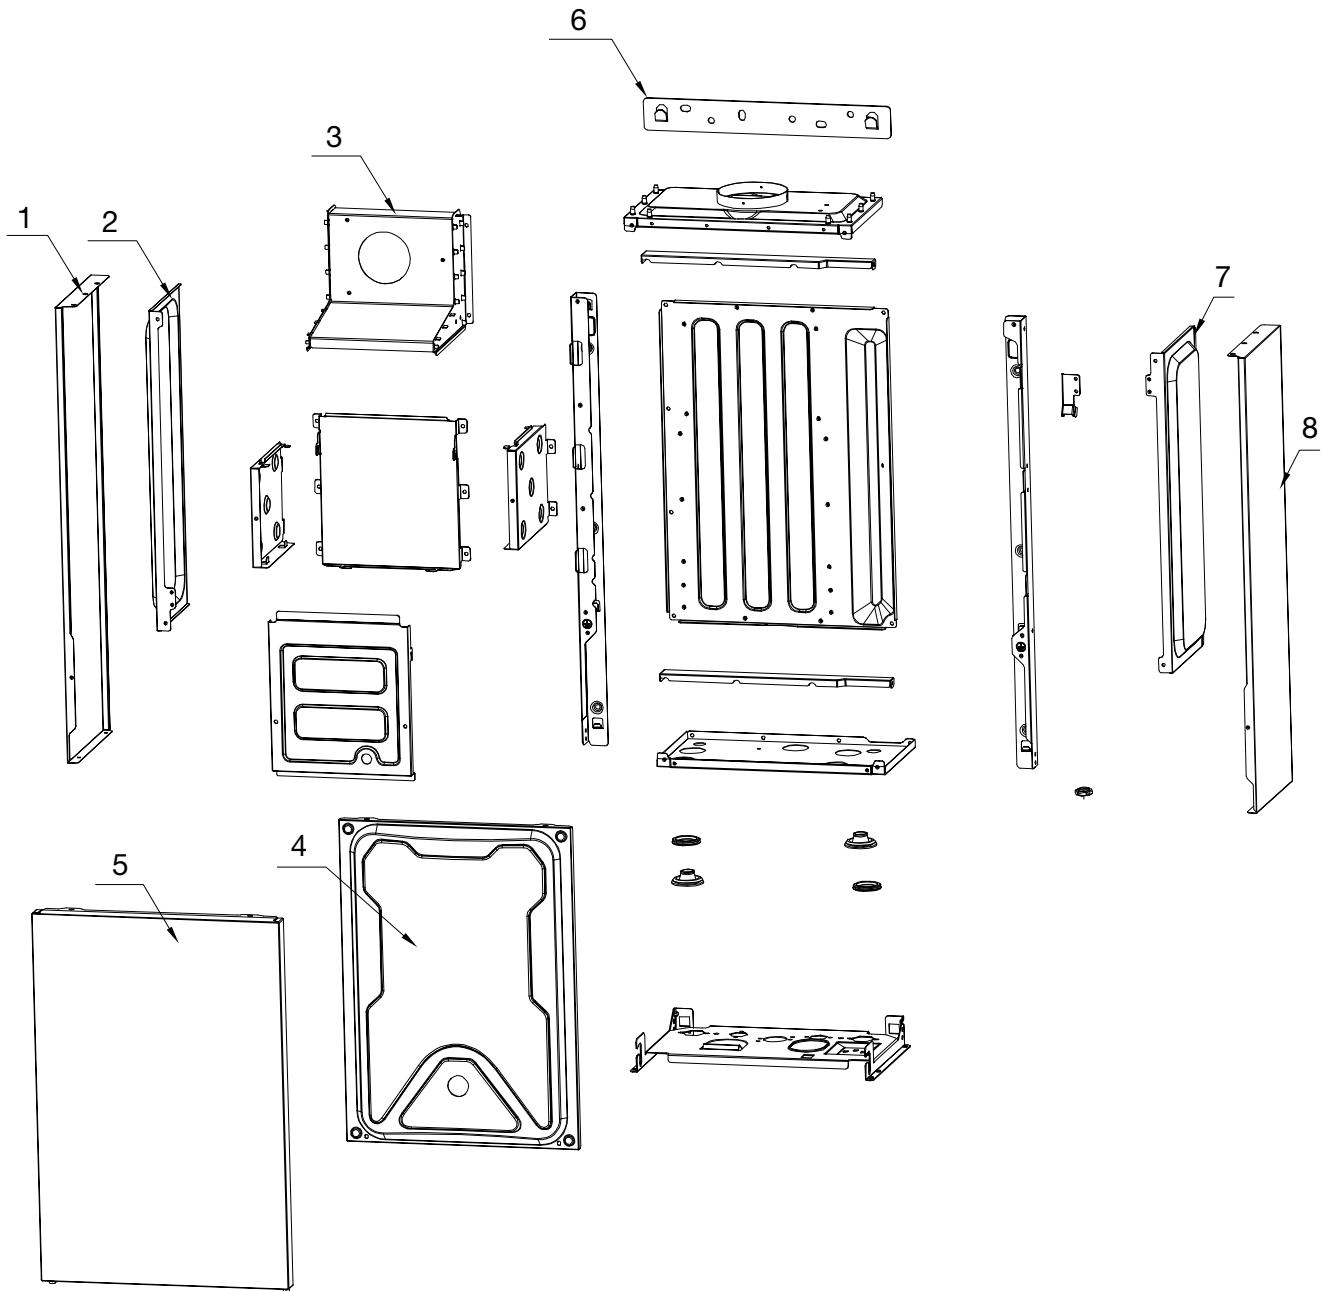

# КАТАЛОГ ЗАПЧАСТЕЙ

газового отопительного  
двухконтурного  
котла MOGUCHI

**GBL 11-13-15-18-20-24F**

Для котлов, произведенных, начиная с 2023г.

### КОРПУС

№	Описание	Артикул Moguchi	Кол-во
1	Панель облицовочная левая	MG01020005	1
2	Панель камеры сгорания левая/правая	MG03110001	1
3	Коллектор дымовых газов	MG06020001	1
4	Передняя крышка камеры сгорания	MG03080004	1
5	Лицевая облицовочная панель	MG01010028	1
6	Монтажная планка котла	MG04050004	1
7	Панель камеры сгорания левая/правая	MG03110001	1
8	Панель облицовочная правая	MG01030005	1

### БЛОК УПРАВЛЕНИЯ

№	Наименование	Артикул Moguchi	Кол-во
44	Крышка блока управления	MG01010019	1
45	Основная плата управления	MG04010050	1
45.1	Основная плата управления (NEW)	MG04010061	1
46	Дисплей	MG04020093	1
46.1	Дисплей (NEW)	MG04020131	1
47	Пластиковая панель блока управления	MG01020069	1