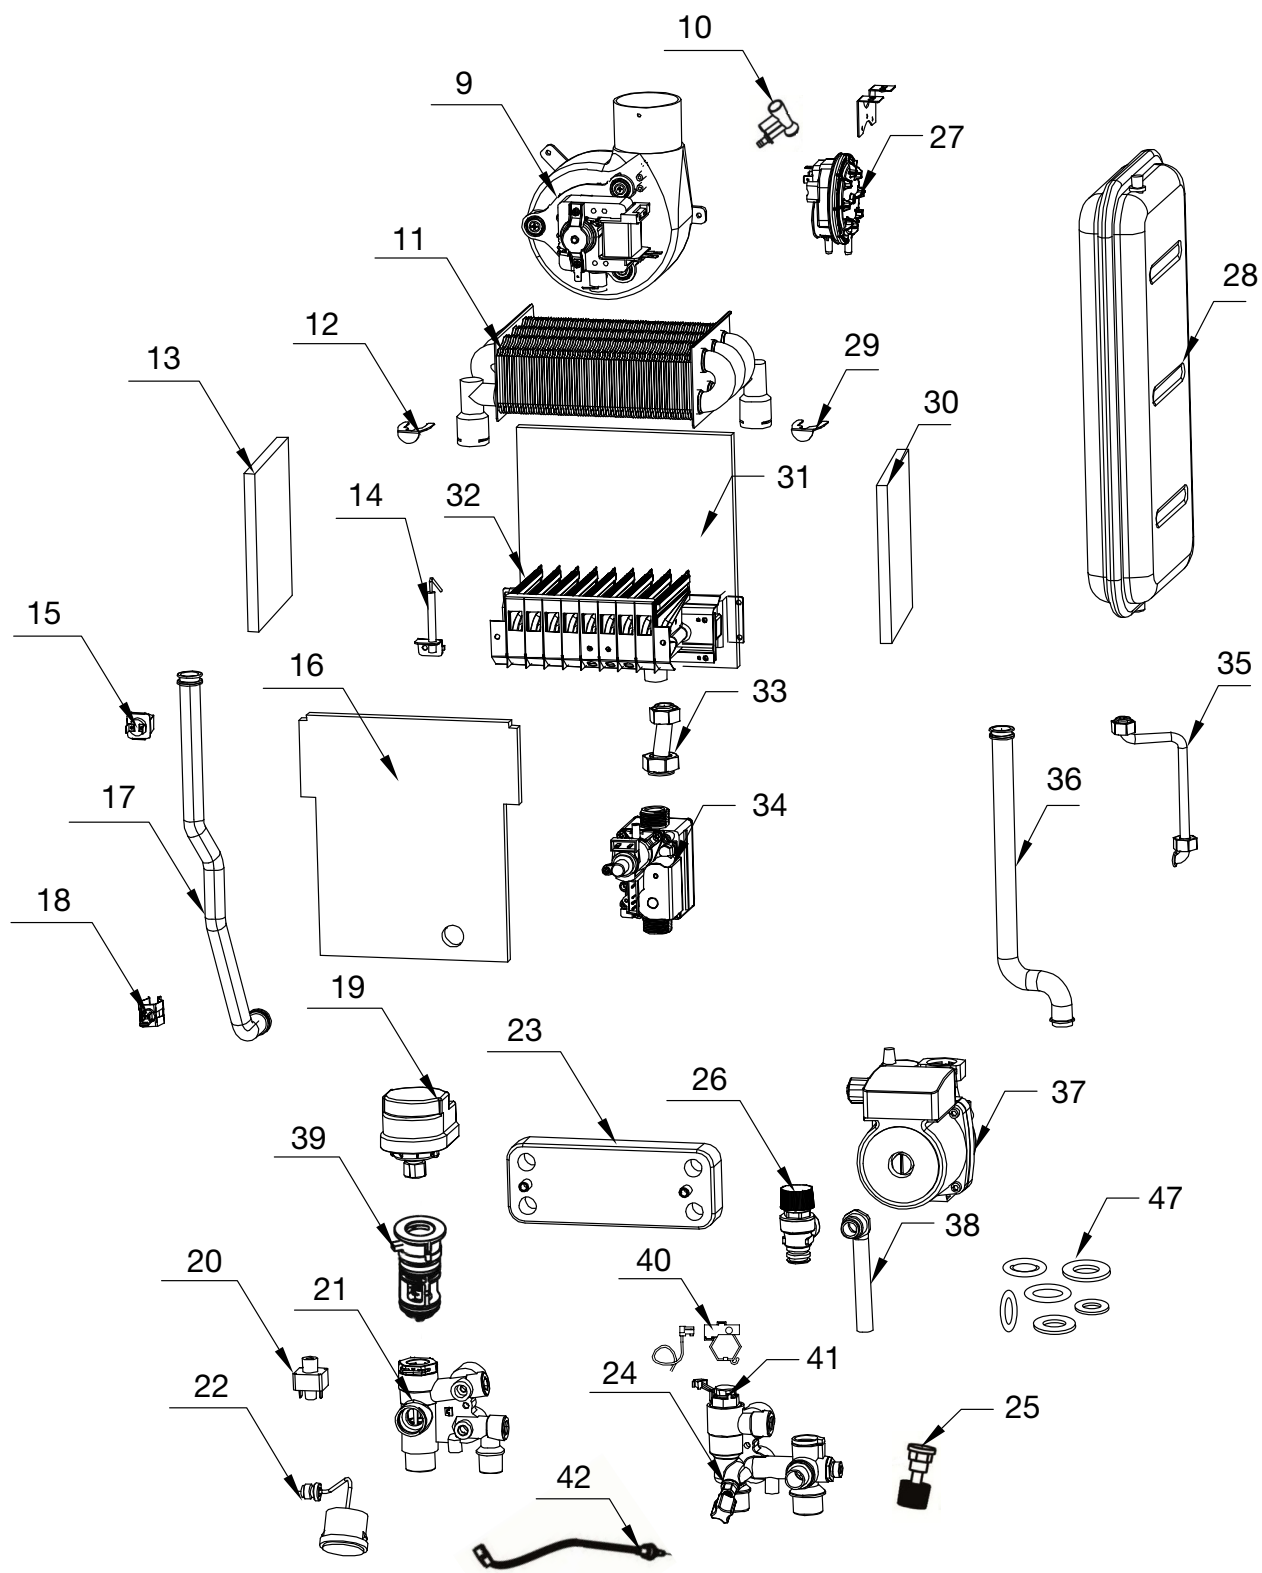

КОМПОНЕНТЫ

№	Наименование	GBL11F	GBL13F	GBL15F	GBL18F	GBL20F	GBL24F	Кол-во
9	Вентилятор	MG02020015						1
10	Трубка вентури	MG11010003/MG11010004						1
11	Теплообменник основной	MG07020017			MG07020014			1
12	Клипса фиксирующая ф18	MG01040005						1
13	Изоляция камеры сгорания (боковая)	MG01030006						1
14	Электрод розжига и ионизации	MG01010007						1
15	Датчик перегрева 99 °С	MG04010005						1
16	Изоляция камеры сгорания передняя	MG01010025						1
17	Трубка подающего трубопровода	MG01020058						1
18	NTC датчик температуры ОВ	MG01010009						1
19	Мотор трехходового клапана	MG04030001						1
20	Датчик давления воды	MG03010001						1
21	Гидроузел трехходового клапана (комплект)	MG04020017						1
22	Манометр	MG01011003						1
23	Пластинчатый теплообменник	MG08020002			MG08020001			1
24	Гидроузел (без крана подпитки)	MG04010089			MG04010091			1
25	Кран подпитки	MG04010018						1
26	Предохранительный клапан (3 бар)	MG04030010						1
27	Прессостат	MG05010014/MG05010019						1
28	Расширительный бак 5 л	MG05010007						1
29	Клипса фиксирующая ф18	MG01040005						1
30	Изоляция камеры сгорания (боковая)	MG01030006						1
31	Изоляция камеры сгорания задняя	MG01020020						1
32	Горелка	MG06010038			MG06010036	MG06010035		1
33	Трубка подвода газа	MG01050032						1
34	Газовый клапан	MG03020003						1
35	Трубка расширительного бака	MG01060015						1
36	Трубка обратного трубопровода	MG01010057						1
37	Насос 5 м	MG01100200						1
38	Трубка для сброса давления	MG04010007						1
39	Картридж трехходового клапана	MG04010012						1
40	Датчик Холла	MG02020001						1
41	Датчик протока ГВС (турбина в сборе)	MG04010013			MG04010014			1
42	NTC датчик температуры ГВС (погружной)	MG01010008						1
47	Набор прокладок GBL	MG06010043						1