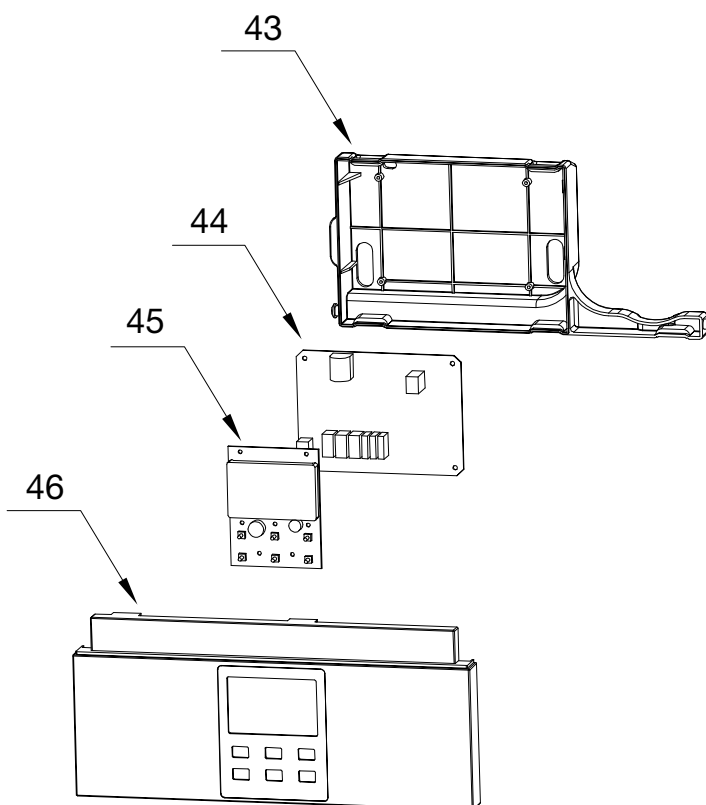

БЛОК УПРАВЛЕНИЯ

№	Наименование	Артикул Moguchi	Кол-во
43	Крышка блока управления	MG01010019	1
44	Основная плата управления	MG04010050	1
44.1	Основная плата управления (NEW)	MG04010061	1
45	Дисплей	MG04020093	1
45.1	Дисплей (NEW)	MG04020131	1
46	Пластиковая панель блока управления	MG01020069	1

* При замене платы управления необходимо провести настройку сервисного меню в соответствии с паспортом котла.