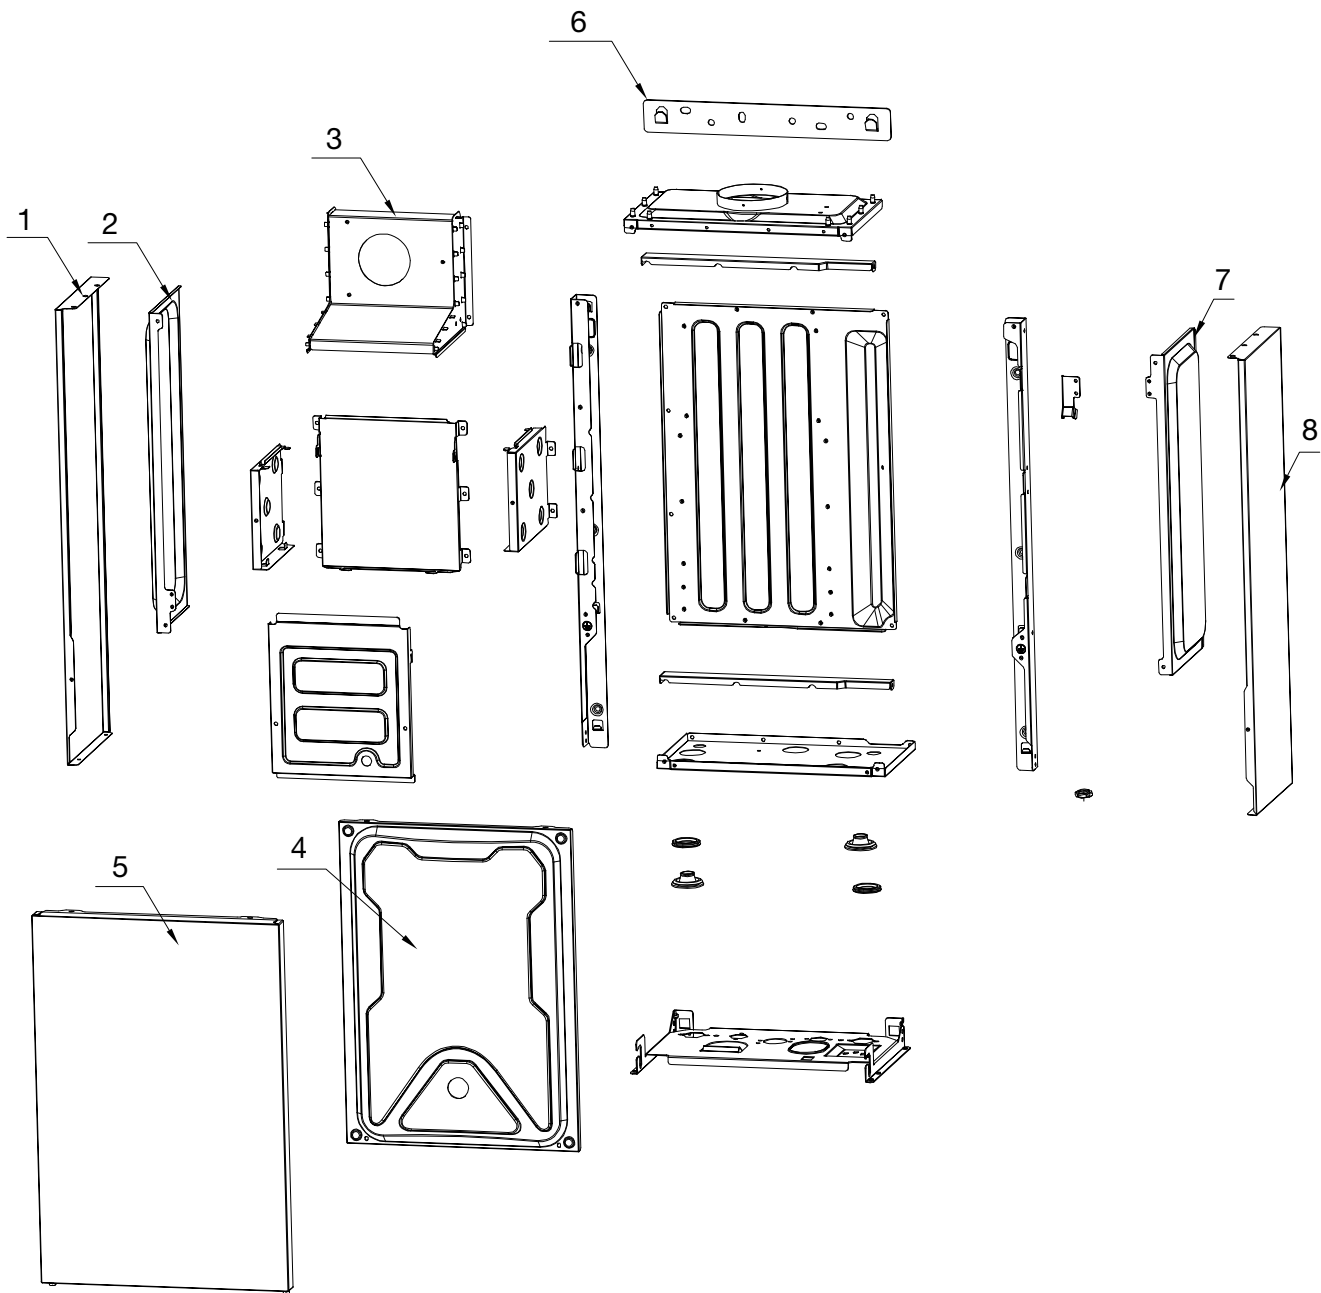

КАТАЛОГ ЗАПЧАСТЕЙ

газового отопительного
двухконтурного
котла MOGUCHI

GBL 11-13-15-18-20-24F

Для котлов, произведенных в 2022г.

КОРПУС

№	Описание	Артикул Moguchi	Кол-во
1	Панель облицовочная левая	MG01020005	1
2	Панель камеры сгорания левая/правая	MG03110001	1
3	Коллектор дымовых газов	MG06020001	1
4	Передняя крышка камеры сгорания	MG03080004	1
5	Лицевая облицовочная панель	MG01010028	1
6	Монтажная планка котла	MG04050004	1
7	Панель камеры сгорания левая/правая	MG03110001	1
8	Панель облицовочная правая	MG01030005	1