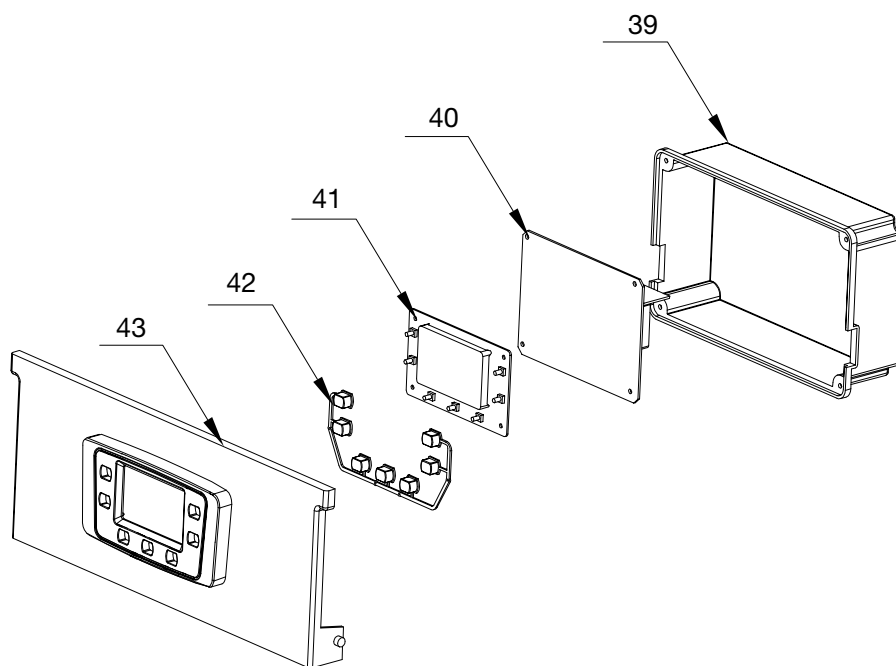

### КОРПУС

№	Описание	Артикул Moguchi	Кол-во
1	Коллектор дымовых газов	MG03010004	1
2	Панель камеры сгорания левая/правая	MG03050002	1
3	Панель облицовочная левая	MG02040017	1
4	Панель камеры сгорания левая/правая	MG03050002	1
5	Передняя крышка камеры сгорания	MG03040038	1
6	Крышка камеры сгорания	MG02030003	1
7	Лицевая облицовочная панель	MG01010040	1
8	Панель облицовочная правая	MG02040017	1

## КОМПОНЕНТЫ

№	Наименование	Артикул Moguchi	Кол-во
9	Вентилятор	MG02020018	1
10	Трубка вентури	MG11010002	1
11	Изоляция камеры сгорания (задняя)	MG01020005	1
12	Теплообменник основной	MG07020003	1
13	Изоляция камеры сгорания (боковая)	MG01030002	1
14	Горелка	MG06010045	1
15	Изоляция камеры сгорания (передняя)	MG01010005	1
16	Трубка подвода газа	MG01050045	1
17	Газовый клапан	MG03020003	1
18	Трубка подающего трубопровода	MG01020011	1
19	Датчик перегрева 99°C	MG04010005	1
20	NTC датчик температуры ОВ	MG01010009	1
21	Датчик давления воды	MG03010001	1
22	Манометр	MG01011003	1
23	Прессостат	MG05010018	1
24	Расширительный бак 8л	MG05010003	1
25	Изоляция камеры сгорания (боковая)	MG01030002	1
26	Электрод розжига и ионизации	MG01010007	1
27	Трубка обратного трубопровода	MG01010061	1
28	Трубка расширительного бака	MG01060012	1
29	Предохранительный клапан (3 бар)	MG04030010	1
30	Кран подпитки	MG04010018	1
31	Мотор трехходового клапана	MG04030001	1
32	Байпас	MG01080005	1
33	Гидроузел трехходового клапана	MG04020038	1
34	Гидроузел (без крана подпитки)	MG04010093	1
35	Насос 7м	MG01010003	1
36	Датчик температуры бойлера 2м	MG01010010	1
37	Комплект перевода на сжиженный газ LPG (22 шт)	MG06080022	1
38	Картридж трехходового клапана	MG04010024	1
44	Набор прокладок GBN	MG16010044	1

## БЛОК УПРАВЛЕНИЯ

№	Наименование	Артикул Moguchi	Кол-во
39	Крышка блока управления	MG01010001	1
40	Плата	MG04010055	1
40.1	Плата управления (NEW)	MG04010068	1
41	Дисплей	MG04020103	1
41.1	Дисплей (NEW)	MG04020132	1
42	Кнопки	MG03010023	1
43	Пластиковая лицевая панель	MG01020057	1