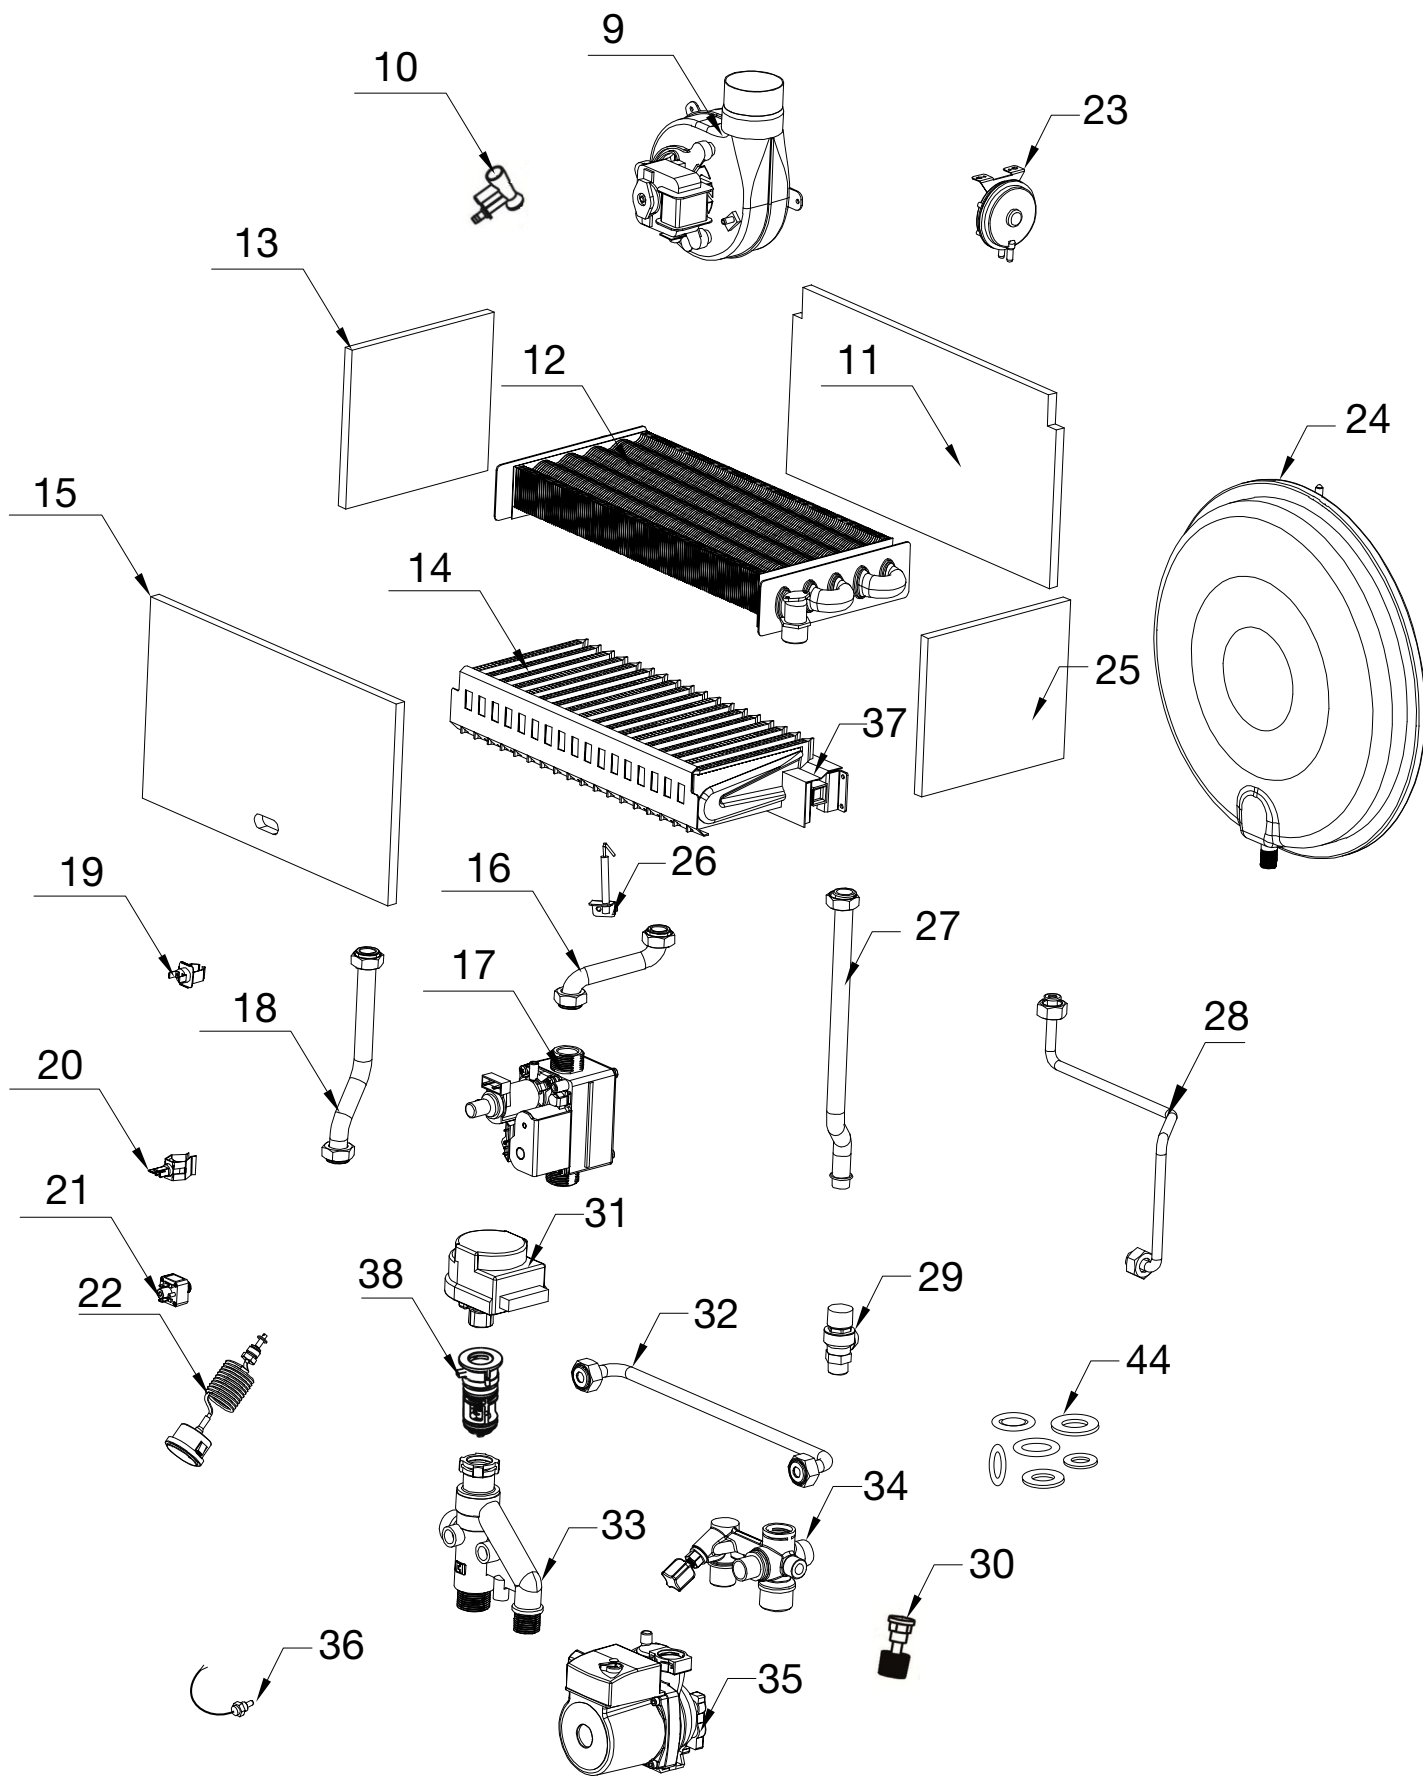

### КОРПУС

№	Описание	Артикул Moguchi	Кол-во
1	Коллектор дымовых газов	MG03010004	1
2	Панель камеры сгорания левая/правая	MG03050002	1
3	Панель облицовочная левая	MG02040017	1
4	Панель камеры сгорания левая/правая	MG03050002	1
5	Передняя крышка камеры сгорания	MG03040038	1
6	Крышка камеры сгорания	MG02030003	1
7	Лицевая облицовочная панель	MG01010040	1
8	Панель облицовочная правая	MG02040017	1

## КОМПОНЕНТЫ

№	Наименование	Артикул Moguchi	Кол-во
9	Вентилятор	MG02020018	1
10	Трубка вентури	MG11010002	1
11	Изоляция камеры сгорания (задняя)	MG01020005	1
12	Теплообменник основной	MG07020003	1
13	Изоляция камеры сгорания (боковая)	MG01030002	1
14	Горелка	MG06010045	1
15	Изоляция камеры сгорания (передняя)	MG01010005	1
16	Трубка подвода газа	MG01050045	1
17	Газовый клапан	MG03020003	1
18	Трубка подающего трубопровода	MG01020011	1
19	Датчик перегрева 99°C	MG04010005	1
20	NTC датчик температуры ОВ	MG01010009	1
21	Датчик давления воды	MG03010001	1
22	Манометр	MG01011003	1
23	Прессостат	MG05010018	1
24	Расширительный бак 8л	MG05010003	1
25	Изоляция камеры сгорания (боковая)	MG01030002	1
26	Электрод розжига и ионизации	MG01010007	1
27	Трубка обратного трубопровода	MG01010061	1
28	Трубка расширительного бака	MG01060012	1
29	Предохранительный клапан (3 бар)	MG04030010	1
30	Кран подпитки	MG04010018	1
31	Мотор трехходового клапана	MG04030001	1
32	Байпас	MG01080005	1
33	Гидроузел трехходового клапана	MG04020038	1
34	Гидроузел (без крана подпитки)	MG04010093	1
35	Насос 7м	MG01010003	1
36	Датчик температуры бойлера 2м	MG01010010	1
37	Комплект перевода на сжиженный газ LPG (22 шт)	MG06080022	1
38	Картридж трехходового клапана	MG04010024	1
44	Набор прокладок GBN	MG16010044	1

## БЛОК УПРАВЛЕНИЯ

№	Наименование	Артикул Moguchi	Кол-во
39	Крышка блока управления	MG01010001	1
40	Плата	MG04010055	1
40.1	Плата управления (NEW)	MG04010068	1
41	Дисплей	MG04020103	1
41.1	Дисплей (NEW)	MG04020132	1
42	Кнопки	MG03010023	1
43	Пластиковая лицевая панель	MG01020057	1