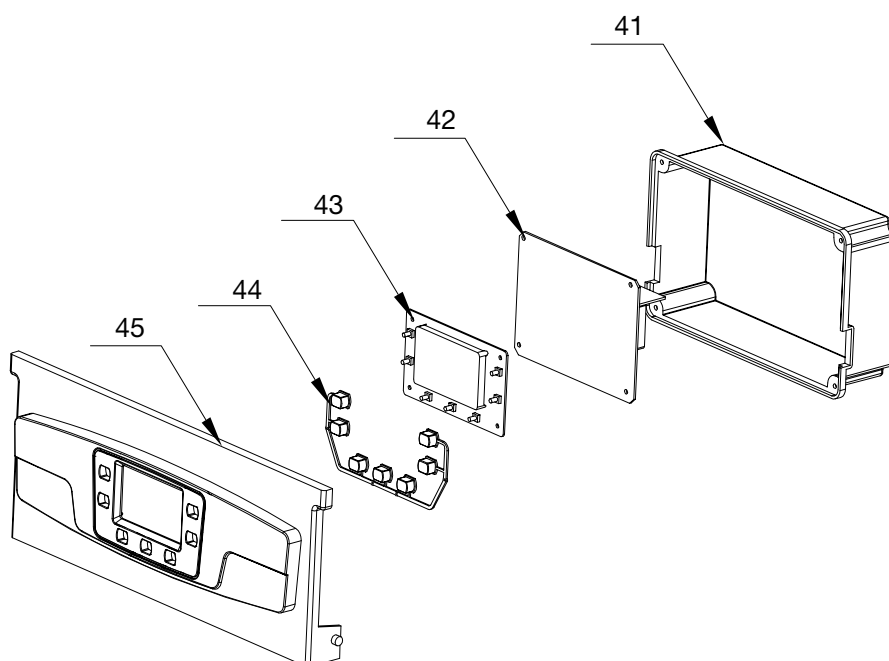

# КАТАЛОГ ЗАПЧАСТЕЙ

газового отопительного  
двухконтурного  
котла **MOGUCHI**  
**GBN 35F**

## КОРПУС

№	Описание	Артикул Moguchi	Кол-во
1	Коллектор дымовых газов	MG03010004	1
2	Панель камеры сгорания левая/правая	MG03050002	1
3	Панель облицовочная левая	MG02040017	1
4	Панель камеры сгорания левая/правая	MG03050002	1
5	Передняя крышка камеры сгорания	MG03040038	1
6	Крышка камеры сгорания	MG02030003	1
7	Лицевая облицовочная панель	MG01010046	1
8	Панель облицовочная правая	MG02040017	1

## КОМПОНЕНТЫ

№	Наименование	Артикул Moguchi	Кол-во
9	Вентилятор	MG02020018	1
10	Трубка вентури	MG11010002	1
11	Изоляция камеры сгорания (задняя)	MG01020005	1
12	Теплообменник основной	MG07020003	1
13	Изоляция камеры сгорания (боковая)	MG01030002	1
14	Горелка	MG06010034	1
15	Изоляция камеры сгорания (передняя)	MG01010005	1
16	Трубка подвода газа	MG01050045	1
17	Газовый клапан	MG03020003	1
18	Трубка подающего трубопровода	MG01020011	1
19	Датчик перегрева 99 °С	MG04010005	1
20	NTC датчик температуры ОВ	MG01010009	1
21	Датчик давления воды	MG03010001	1
22	Манометр	MG01011003	1
23	Прессостат	MG05010018	1
24	Расширительный бак 8 л	MG05010003	1
25	Изоляция камеры сгорания (боковая)	MG01030002	1
26	Электрод розжига и ионизации	MG01010007	1
27	Трубка обратного трубопровода	MG11010008	1
28	Трубка расширительного бака	MG01060012	1
29	Предохранительный клапан (3 бар)	MG04030010	1
30	Кран подпитки	MG04010018	1
31	Пластинчатый теплообменник	MG08010005	1
32	Мотор трехходового клапана	MG04030001	1
33	Гидроузел трехходового клапана	MG04020007	1
34	Гидроузел (без крана подпитки)	MG04010087	1
35	Насос 7 м	MG01010003	1
36	NTC датчик температуры ГВС (погружной)	MG01010008	1
37	Набор прокладок GBN	MG16010044	1
38	Картридж трехходового клапана	MG04010006	1
39	Датчик Холла	MG02020001	1
40	Датчик протока ГВС (турбинка в сборе)	MG04010017	1