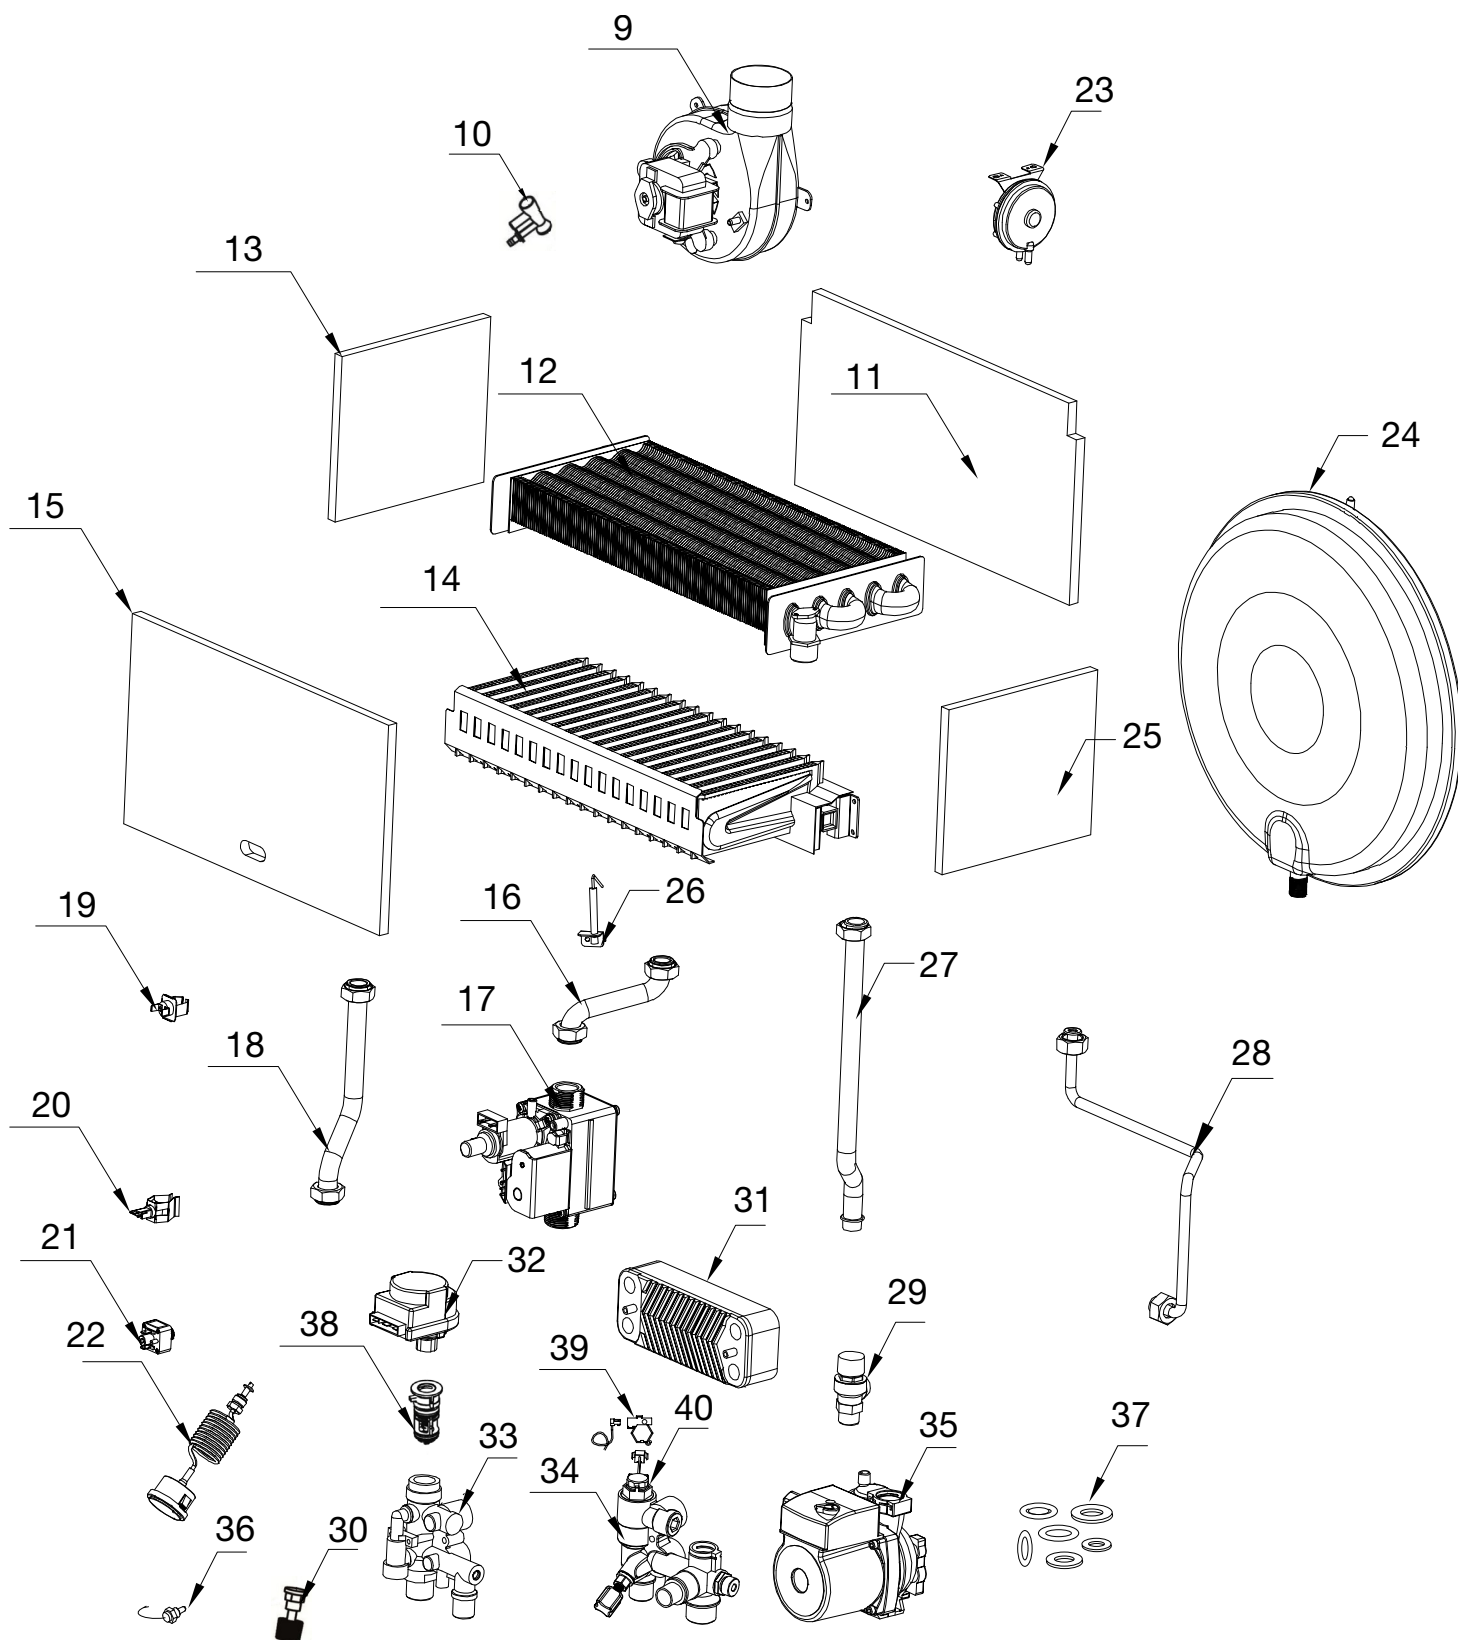

## КОРПУС

№	Описание	Артикул Moguchi	Кол-во
1	Коллектор дымовых газов	MG03010004	1
2	Панель камеры сгорания левая/правая	MG03050002	1
3	Панель облицовочная левая	MG02040017	1
4	Панель камеры сгорания левая/правая	MG03050002	1
5	Передняя крышка камеры сгорания	MG03040038	1
6	Крышка камеры сгорания	MG02030003	1
7	Лицевая облицовочная панель	MG01010046	1
8	Панель облицовочная правая	MG02040017	1

## КОМПОНЕНТЫ

№	Наименование	Артикул Moguchi	Кол-во
9	Вентилятор	MG02020018	1
10	Трубка вентури	MG11010002	1
11	Изоляция камеры сгорания (задняя)	MG01020005	1
12	Теплообменник основной	MG07020003	1
13	Изоляция камеры сгорания (боковая)	MG01030002	1
14	Горелка	MG06010034	1
15	Изоляция камеры сгорания (передняя)	MG01010005	1
16	Трубка подвода газа	MG01050045	1
17	Газовый клапан	MG03020003	1
18	Трубка подающего трубопровода	MG01020011	1
19	Датчик перегрева 99 °С	MG04010005	1
20	NTC датчик температуры ОВ	MG01010009	1
21	Датчик давления воды	MG03010001	1
22	Манометр	MG01011003	1
23	Прессостат	MG05010018	1
24	Расширительный бак 8 л	MG05010003	1
25	Изоляция камеры сгорания (боковая)	MG01030002	1
26	Электрод розжига и ионизации	MG01010007	1
27	Трубка обратного трубопровода	MG11010008	1
28	Трубка расширительного бака	MG01060012	1
29	Предохранительный клапан (3 бар)	MG04030010	1
30	Кран подпитки	MG04010018	1
31	Пластинчатый теплообменник	MG08010005	1
32	Мотор трехходового клапана	MG04030001	1
33	Гидроузел трехходового клапана	MG04020007	1
34	Гидроузел (без крана подпитки)	MG04010087	1
35	Насос 7 м	MG01010003	1
36	NTC датчик температуры ГВС (погружной)	MG01010008	1
37	Набор прокладок GBN	MG16010044	1
38	Картридж трехходового клапана	MG04010006	1
39	Датчик Холла	MG02020001	1
40	Датчик протока ГВС (турбинка в сборе)	MG04010017	1

## БЛОК УПРАВЛЕНИЯ

№	Наименование	Артикул Moguchi	Кол-во
41	Крышка блока управления	MG01010001	1
42	Плата	MG04010050	1
42.1	Плата управления (NEW)	MG04010061	1
43	Дисплей	MG04020096	1
44	Кнопки	MG03010002	1
45	Пластиковая лицевая панель	MG01020003	1