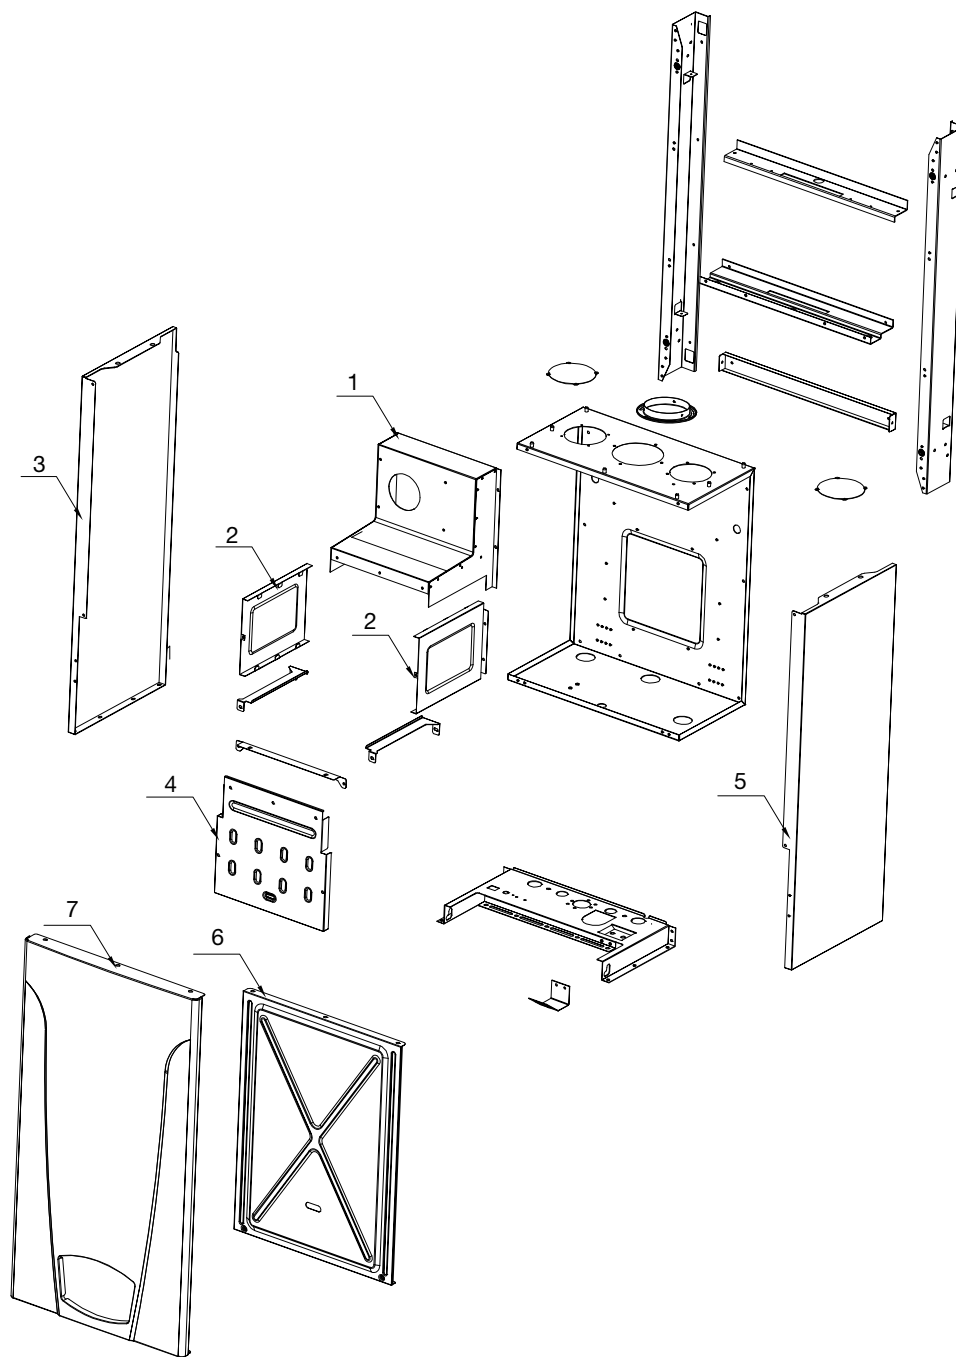

КАТАЛОГ ЗАПЧАСТЕЙ

газового отопительного
двухконтурного
котла **MOGUCHI**
GBN 24F

Для котлов, произведенных с 2023г.

КОРПУС

№	Описание	Артикул Moguchi	Кол-во
1	Коллектор дымовых газов	MG03010007	1
2	Панель камеры сгорания левая/правая	MG03050001	1
3	Панель облицовочная левая	MG11020003	1
4	Передняя крышка камеры сгорания	MG03040006	1
5	Панель облицовочная правая	MG01030003	1
6	Крышка камеры сгорания	MG02030001	1
7	Лицевая облицовочная панель	MG01010039	1

КОМПОНЕНТЫ

№	Наименование	Артикул Moguchi	Кол-во
8	Прессостат	MG05010014/MG05010019	1
9	Вентилятор	MG02020019	1
10	Трубка вентури	MG11010003/MG11010004	1
11	Изоляция камеры сгорания (задняя)	MG01020004	1
12	Теплообменник основной	MG07020001	1
13	Изоляция камеры сгорания (боковая)	MG01030001	1
14	Горелка	MG06010033	1
15	Изоляция камеры сгорания (передняя)	MG01010036	1
16	Электрод розжига и ионизации	MG01010007	1
17	Трубка подвода газа	MG01050042	1
18	Расширительный бак 6 л	MG05010001	1
19	Датчик перегрева 99 °С	MG04010005	1
20	NTC датчик температуры ОВ	MG01010009	1
21	Датчик давления воды	MG03010001	1
22	Трубка подающего трубопровода	MG01020006	1
23	Мотор трехходового клапана	MG04030001	1
24	Гидроузел трехходового клапана	MG04020001	1
25	Манометр	MG01011003	1
26	Газовый клапан	MG03020003	1
27	Пластинчатый теплообменник	MG08020001	1
27.1	Пластинчатый теплообменник NEW (12 пл.)	MG08020003	1
28	Гидроузел (без крана подпитки)	MG04010084	1
29	Кран подпитки	MG04010018	1
30	Насос 6 м	MG01100200	1
31	Предохранительный клапан (3 бар)	MG04030010	1
32	Трубка обратного трубопровода	MG01010006	1
33	Трубка расширительного бака	MG01060001	1
34	NTC датчик температуры ГВС (погружной)	MG01010008	1
35	Комплект перевода на сжиженный газ LPG (12 шт)	MG06080016	1
36	Картридж трехходового клапана	MG04010006	1
37	Датчик протока ГВС (турбина в сборе)	MG04010014	1
38	Датчик Холла	MG02020001	1
44	Набор прокладок GBN	MG16010044	1