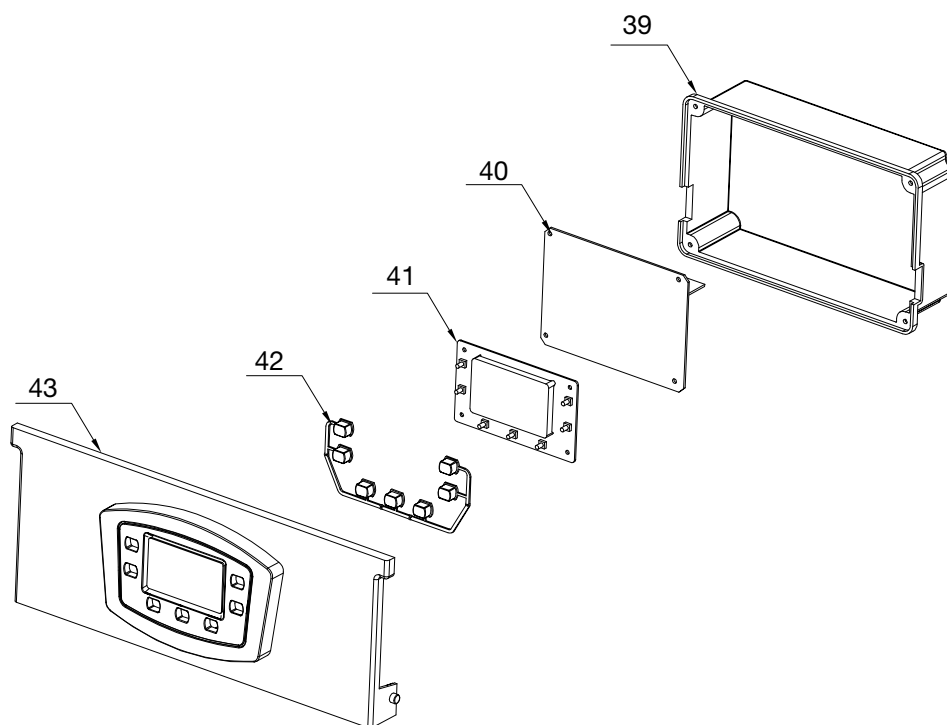

КАТАЛОГ ЗАПЧАСТЕЙ

газового отопительного
двухконтурного
котла **MOGUCHI**
GBN 24F

Для котлов, произведенных с 2023г.

КОРПУС

№	Описание	Артикул Moguchi	Кол-во
1	Коллектор дымовых газов	MG03010007	1
2	Панель камеры сгорания левая/правая	MG03050001	1
3	Панель облицовочная левая	MG11020003	1
4	Передняя крышка камеры сгорания	MG03040006	1
5	Панель облицовочная правая	MG01030003	1
6	Крышка камеры сгорания	MG02030001	1
7	Лицевая облицовочная панель	MG01010039	1

КОМПОНЕНТЫ

№	Наименование	Артикул Moguchi	Кол-во
8	Прессостат	MG05010014/MG05010019	1
9	Вентилятор	MG02020019	1
10	Трубка вентури	MG11010003/MG11010004	1
11	Изоляция камеры сгорания (задняя)	MG01020004	1
12	Теплообменник основной	MG07020001	1
13	Изоляция камеры сгорания (боковая)	MG01030001	1
14	Горелка	MG06010033	1
15	Изоляция камеры сгорания (передняя)	MG01010036	1
16	Электрод розжига и ионизации	MG01010007	1
17	Трубка подвода газа	MG01050042	1
18	Расширительный бак 6 л	MG05010001	1
19	Датчик перегрева 99 °С	MG04010005	1
20	NTC датчик температуры ОВ	MG01010009	1
21	Датчик давления воды	MG03010001	1
22	Трубка подающего трубопровода	MG01020006	1
23	Мотор трехходового клапана	MG04030001	1
24	Гидроузел трехходового клапана	MG04020001	1
25	Манометр	MG01011003	1
26	Газовый клапан	MG03020003	1
27	Пластинчатый теплообменник	MG08020001	1
27.1	Пластинчатый теплообменник NEW (12 пл.)	MG08020003	1
28	Гидроузел (без крана подпитки)	MG04010084	1
29	Кран подпитки	MG04010018	1
30	Насос 6 м	MG01100200	1
31	Предохранительный клапан (3 бар)	MG04030010	1
32	Трубка обратного трубопровода	MG01010006	1
33	Трубка расширительного бака	MG01060001	1
34	NTC датчик температуры ГВС (погружной)	MG01010008	1
35	Комплект перевода на сжиженный газ LPG (12 шт)	MG06080016	1
36	Картридж трехходового клапана	MG04010006	1
37	Датчик протока ГВС (турбина в сборе)	MG04010014	1
38	Датчик Холла	MG02020001	1
44	Набор прокладок GBN	MG16010044	1