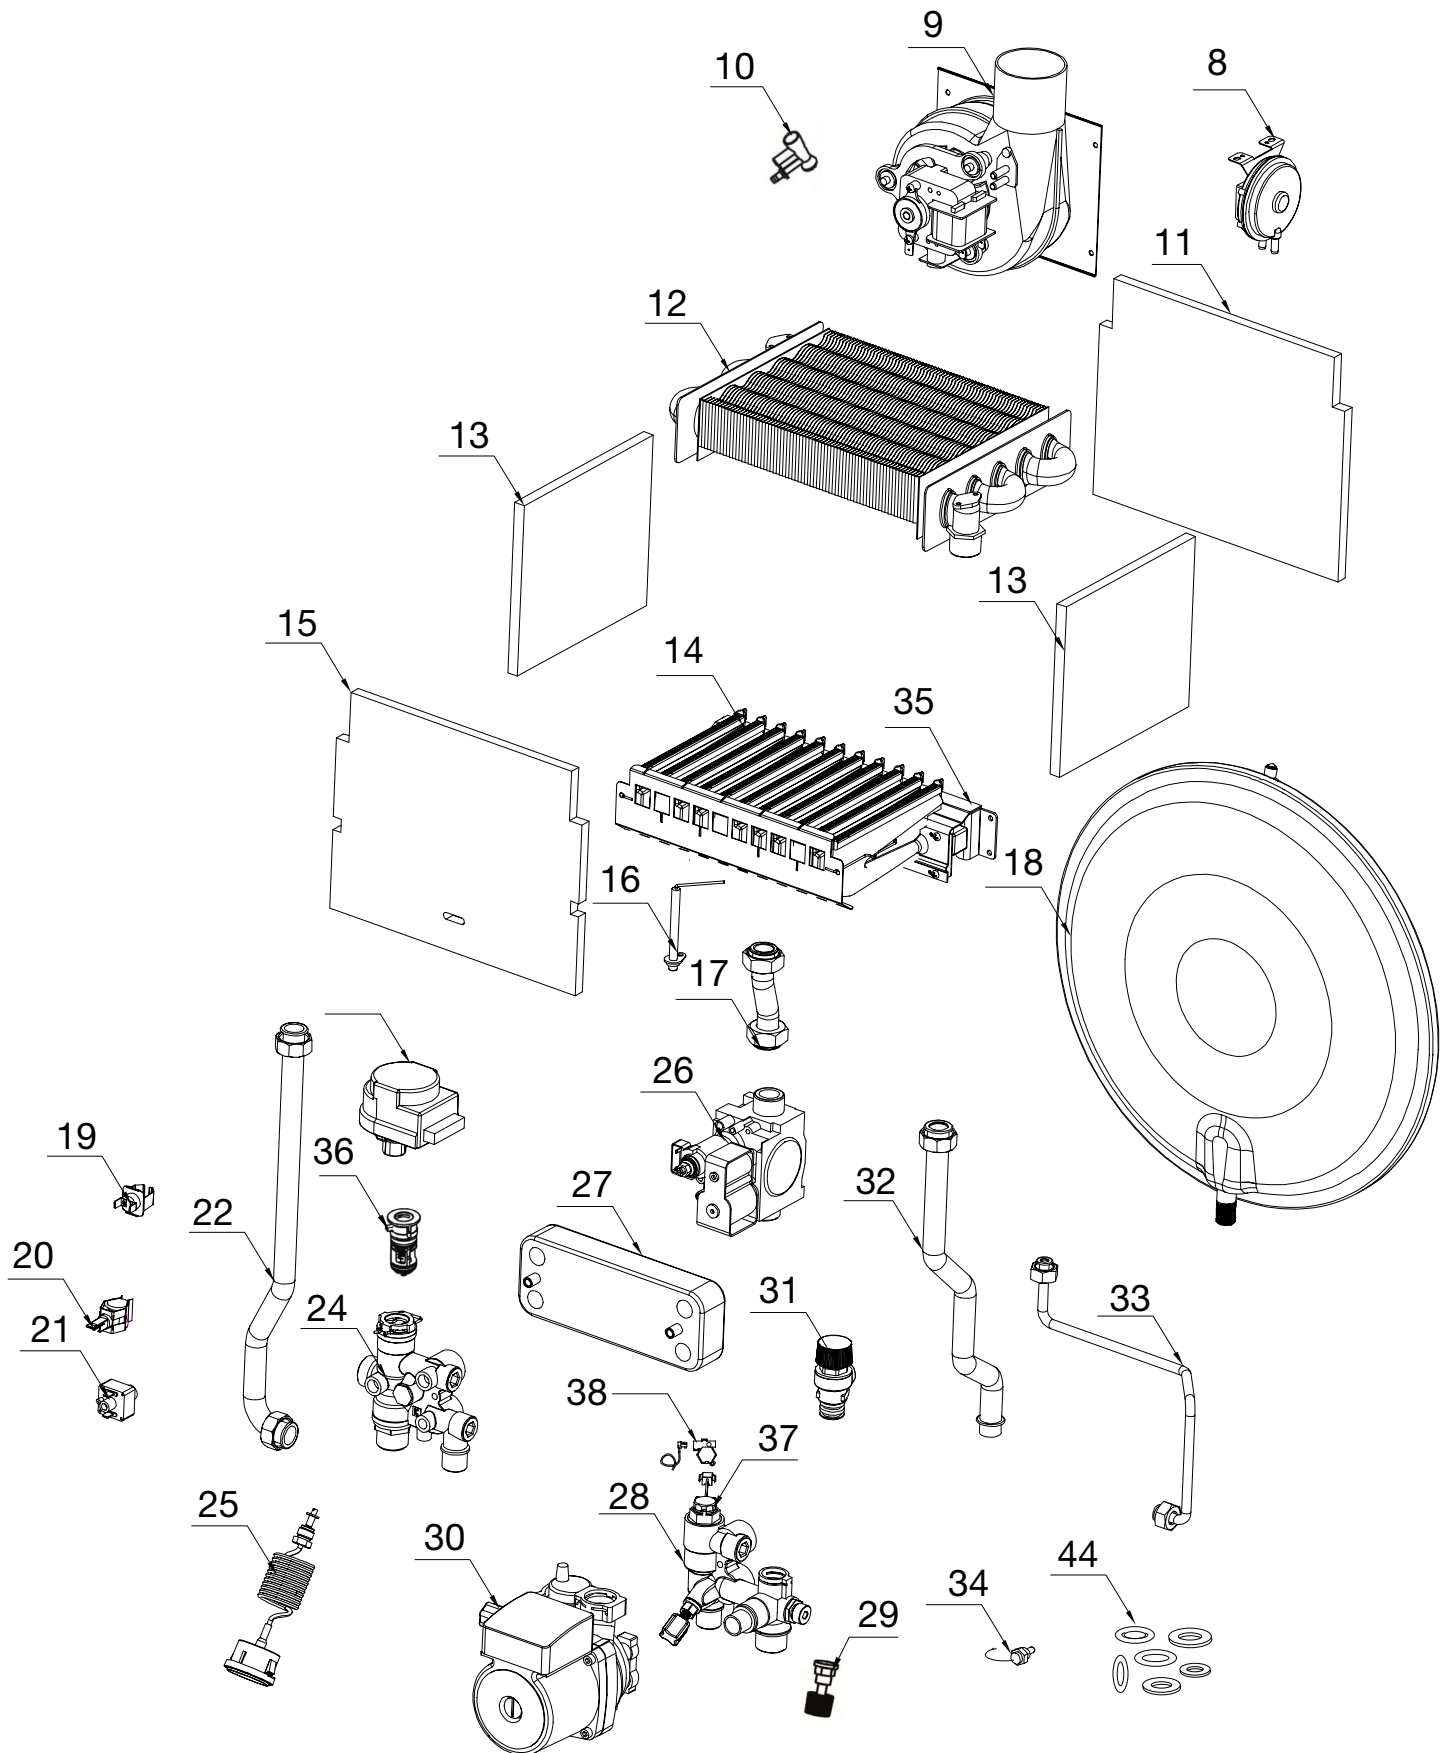

КАТАЛОГ ЗАПЧАСТЕЙ

газового отопительного
двухконтурного
котла **MOGUCHI**
GBN 24F

Для котлов, произведенных с 2023г.

КОРПУС

№	Описание	Артикул Moguchi	Кол-во
1	Коллектор дымовых газов	MG03010007	1
2	Панель камеры сгорания левая/правая	MG03050001	1
3	Панель облицовочная левая	MG11020003	1
4	Передняя крышка камеры сгорания	MG03040006	1
5	Панель облицовочная правая	MG01030003	1
6	Крышка камеры сгорания	MG02030001	1
7	Лицевая облицовочная панель	MG01010039	1

КОМПОНЕНТЫ

№	Наименование	Артикул Moguchi	Кол-во
8	Прессостат	MG05010014/MG05010019	1
9	Вентилятор	MG02020019	1
10	Трубка вентури	MG11010003/MG11010004	1
11	Изоляция камеры сгорания (задняя)	MG01020004	1
12	Теплообменник основной	MG07020001	1
13	Изоляция камеры сгорания (боковая)	MG01030001	1
14	Горелка	MG06010033	1
15	Изоляция камеры сгорания (передняя)	MG01010036	1
16	Электрод розжига и ионизации	MG01010007	1
17	Трубка подвода газа	MG01050042	1
18	Расширительный бак 6 л	MG05010001	1
19	Датчик перегрева 99 °С	MG04010005	1
20	NTC датчик температуры ОВ	MG01010009	1
21	Датчик давления воды	MG03010001	1
22	Трубка подающего трубопровода	MG01020006	1
23	Мотор трехходового клапана	MG04030001	1
24	Гидроузел трехходового клапана	MG04020001	1
25	Манометр	MG01011003	1
26	Газовый клапан	MG03020003	1
27	Пластинчатый теплообменник	MG08020001	1
27.1	Пластинчатый теплообменник NEW (12 пл.)	MG08020003	1
28	Гидроузел (без крана подпитки)	MG04010084	1
29	Кран подпитки	MG04010018	1
30	Насос 6 м	MG01100200	1
31	Предохранительный клапан (3 бар)	MG04030010	1
32	Трубка обратного трубопровода	MG01010006	1
33	Трубка расширительного бака	MG01060001	1
34	NTC датчик температуры ГВС (погружной)	MG01010008	1
35	Комплект перевода на сжиженный газ LPG (12 шт)	MG06080016	1
36	Картридж трехходового клапана	MG04010006	1
37	Датчик протока ГВС (турбина в сборе)	MG04010014	1
38	Датчик Холла	MG02020001	1
44	Набор прокладок GBN	MG16010044	1