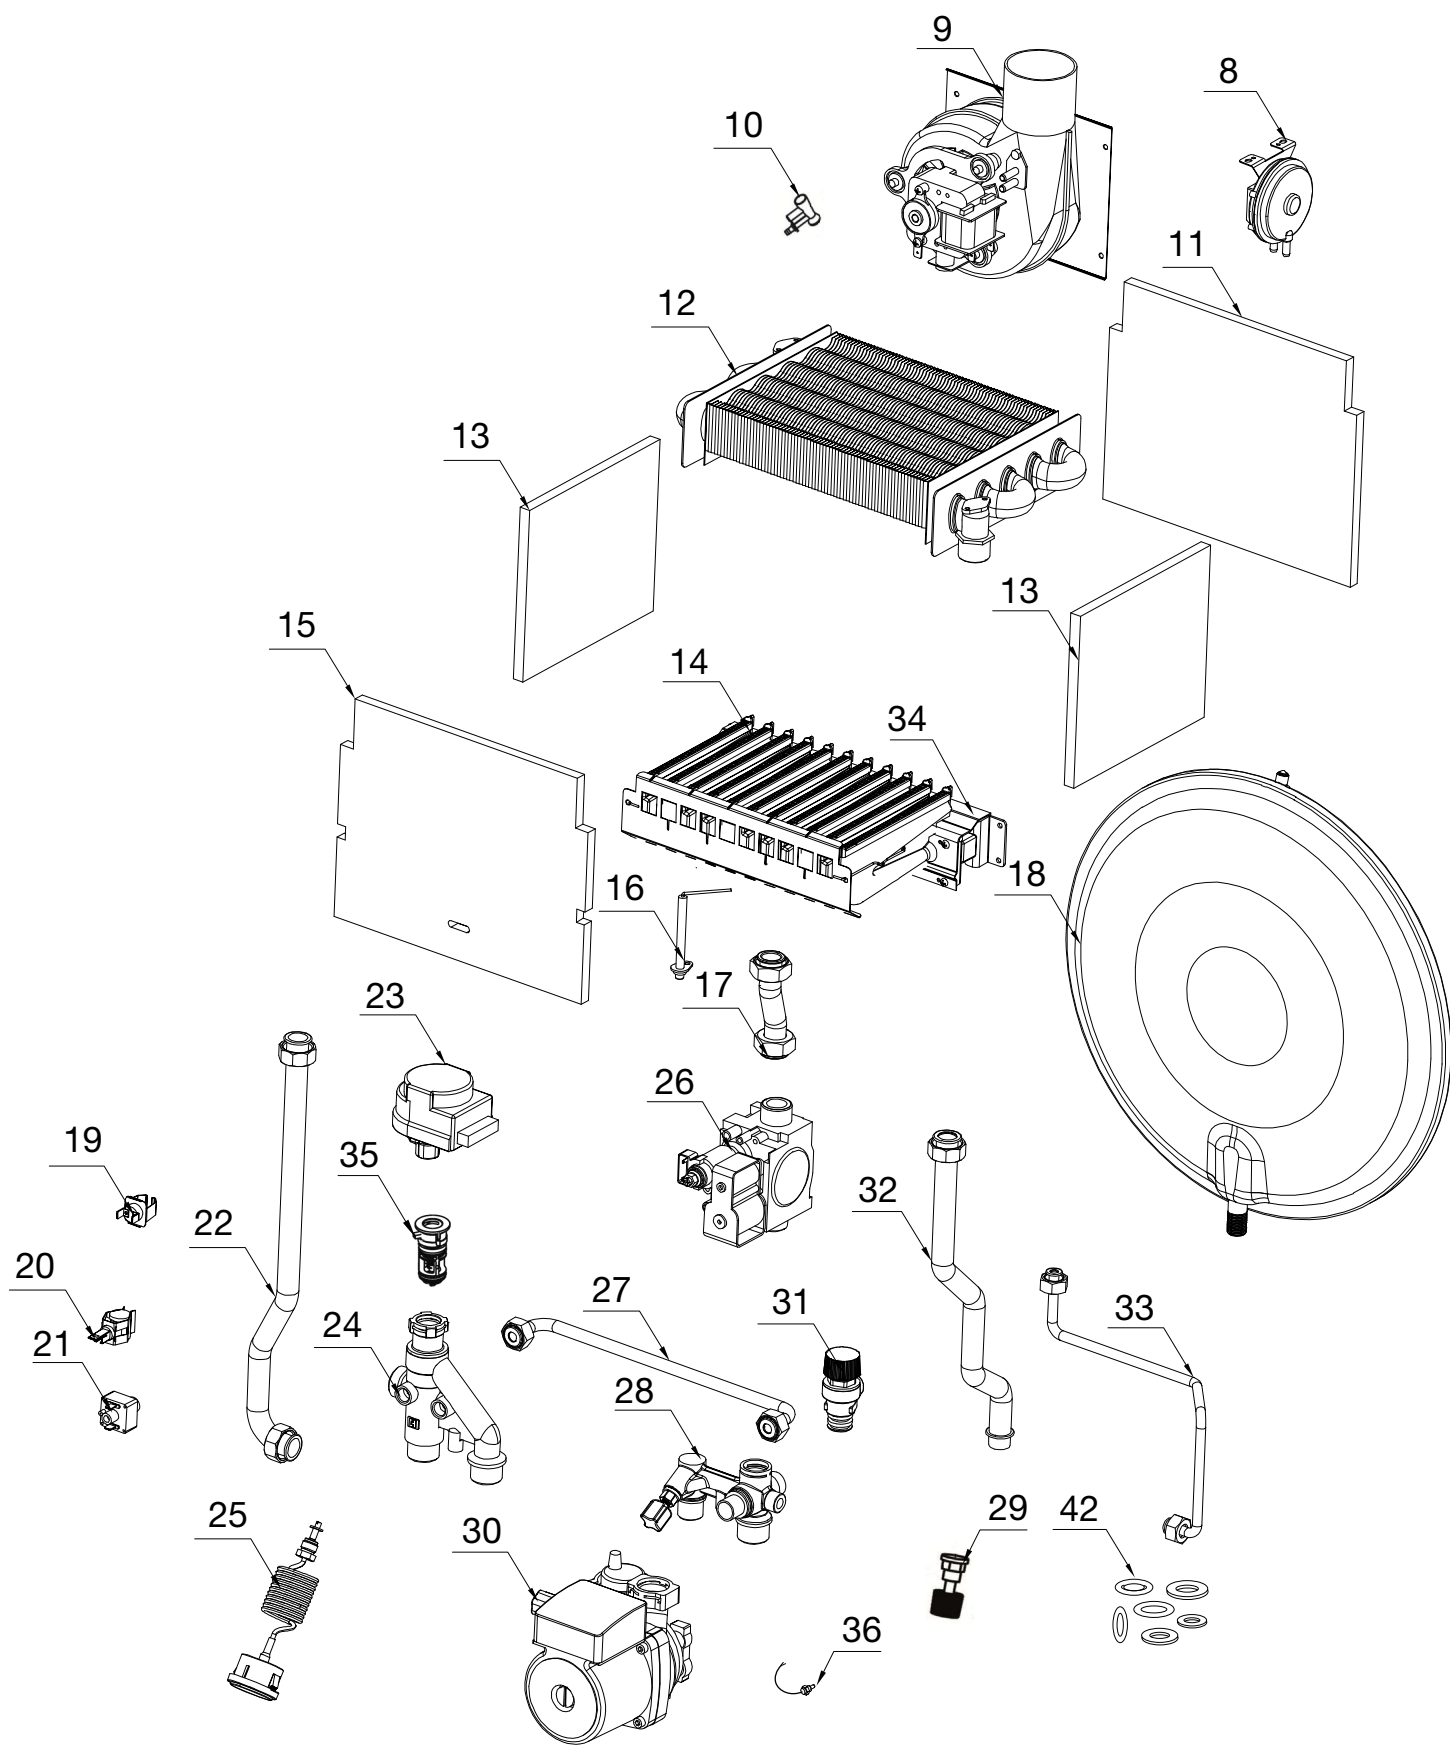

# КАТАЛОГ ЗАПЧАСТЕЙ

газового отопительного  
двухконтурного  
котла **MOGUCHI**  
**GBN 32HF**

### КОРПУС

№	Описание	Артикул Moguchi	Кол-во
1	Коллектор дымовых газов	MG02020035	1
2	Панель камеры сгорания левая/правая	MG03050001	1
3	Панель облицовочная левая	MG11020003	1
4	Передняя крышка камеры сгорания	MG03040006	1
5	Панель облицовочная правая	MG01030003	1
6	Крышка камеры сгорания	MG02030001	1
7	Лицевая облицовочная панель	MG01010039	1

## КОМПОНЕНТЫ

№	Наименование	Артикул Moguchi	Кол-во
8	Прессостат	MG05010014/MG05010019	1
9	Вентилятор	MG02020019	1
10	Трубка вентури	MG11010003/MG11010004	1
11	Изоляция камеры сгорания (задняя)	MG01020004	1
12	Теплообменник основной	MG07020001	1
13	Изоляция камеры сгорания (боковая)	MG01030001	2
14	Горелка	MG06010033	1
15	Изоляция камеры сгорания (передняя)	MG01010036	1
16	Электрод розжига и ионизации	MG01010007	1
17	Трубка подвода газа	MG01050042	1
18	Расширительный бак 6 л	MG05010001	1
19	Датчик перегрева 99 °С	MG04010005	1
20	NTC датчик температуры ОВ	MG01010009	1
21	Датчик давления воды	MG03010001	1
22	Трубка подающего трубопровода	MG01020009	1
23	Мотор трехходового клапана	MG04030001	1
24	Гидроузел трехходового клапана	MG04020038	1
25	Манометр	MG01011003	1
26	Газовый клапан	MG03020003	1
27	Байпас	MG01080005	1
28	Гидроузел (без крана подпитки)	MG04010093	1
29	Кран подпитки	MG04010018	1
30	Насос 5 м	MG01100200	1
31	Предохранительный клапан (3 бар)	MG04030010	1
32	Трубка обратного трубопровода	MG01010027	1
33	Трубка расширительного бака	MG01060001	1
34	Комплект перевода на сжиженный газ LPG (12 шт)	MG06080016	1
35	Картридж трехходового клапана	MG04010024	1
36	Датчик температуры бойлера 2 м	MG01010010	1
42	Набор прокладок GBN	MG16010044	1

## БЛОК УПРАВЛЕНИЯ

№	Наименование	Артикул Moguchi	Кол-во
37	Крышка блока управления	MG01010001	1
38	Плата	MG04010055	1
38.1	Плата управления (NEW)	MG04010061	1
39	Дисплей	MG04020103	1
39.1	Дисплей (NEW)	MG04020132	1
40	Кнопки	MG03010023	1
41	Пластиковая лицевая панель	MG01020057	1