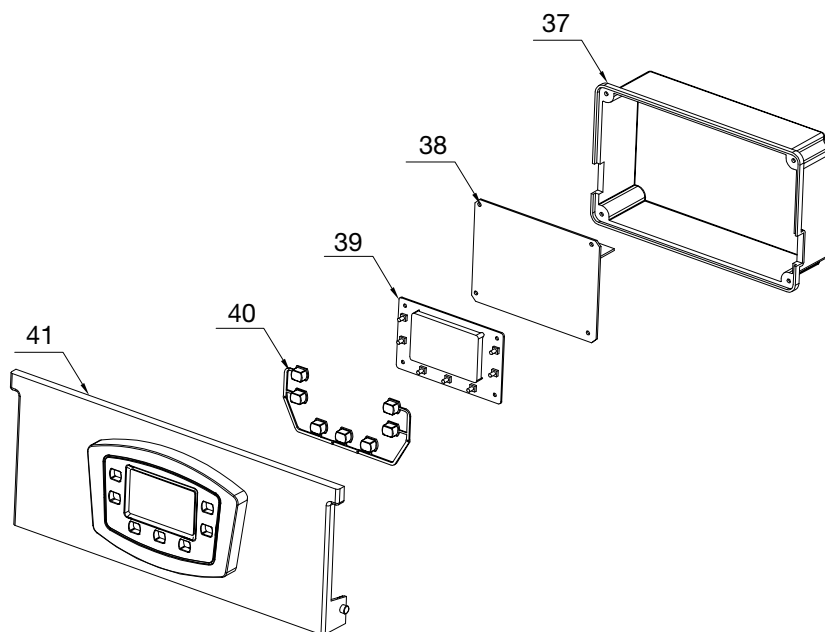

### КОРПУС

№	Описание	Артикул Moguchi	Кол-во
1	Коллектор дымовых газов	MG02020035	1
2	Панель камеры сгорания левая/правая	MG03050001	1
3	Панель облицовочная левая	MG11020003	1
4	Передняя крышка камеры сгорания	MG03040006	1
5	Панель облицовочная правая	MG01030003	1
6	Крышка камеры сгорания	MG02030001	1
7	Лицевая облицовочная панель	MG01010039	1

## КОМПОНЕНТЫ

№	Наименование	Артикул Moguchi	Кол-во
8	Прессостат	MG05010014/MG05010019	1
9	Вентилятор	MG02020019	1
10	Трубка вентури	MG11010003/MG11010004	1
11	Изоляция камеры сгорания (задняя)	MG01020004	1
12	Теплообменник основной	MG07020001	1
13	Изоляция камеры сгорания (боковая)	MG01030001	2
14	Горелка	MG06010033	1
15	Изоляция камеры сгорания (передняя)	MG01010036	1
16	Электрод розжига и ионизации	MG01010007	1
17	Трубка подвода газа	MG01050042	1
18	Расширительный бак 6 л	MG05010001	1
19	Датчик перегрева 99 °С	MG04010005	1
20	NTC датчик температуры ОВ	MG01010009	1
21	Датчик давления воды	MG03010001	1
22	Трубка подающего трубопровода	MG01020009	1
23	Мотор трехходового клапана	MG04030001	1
24	Гидроузел трехходового клапана	MG04020038	1
25	Манометр	MG01011003	1
26	Газовый клапан	MG03020003	1
27	Байпас	MG01080005	1
28	Гидроузел (без крана подпитки)	MG04010093	1
29	Кран подпитки	MG04010018	1
30	Насос 5 м	MG01100200	1
31	Предохранительный клапан (3 бар)	MG04030010	1
32	Трубка обратного трубопровода	MG01010027	1
33	Трубка расширительного бака	MG01060001	1
34	Комплект перевода на сжиженный газ LPG (12 шт)	MG06080016	1
35	Картридж трехходового клапана	MG04010024	1
36	Датчик температуры бойлера 2 м	MG01010010	1
42	Набор прокладок GBN	MG16010044	1

## БЛОК УПРАВЛЕНИЯ

№	Наименование	Артикул Moguchi	Кол-во
37	Крышка блока управления	MG01010001	1
38	Плата	MG04010055	1
38.1	Плата управления (NEW)	MG04010061	1
39	Дисплей	MG04020103	1
39.1	Дисплей (NEW)	MG04020132	1
40	Кнопки	MG03010023	1
41	Пластиковая лицевая панель	MG01020057	1