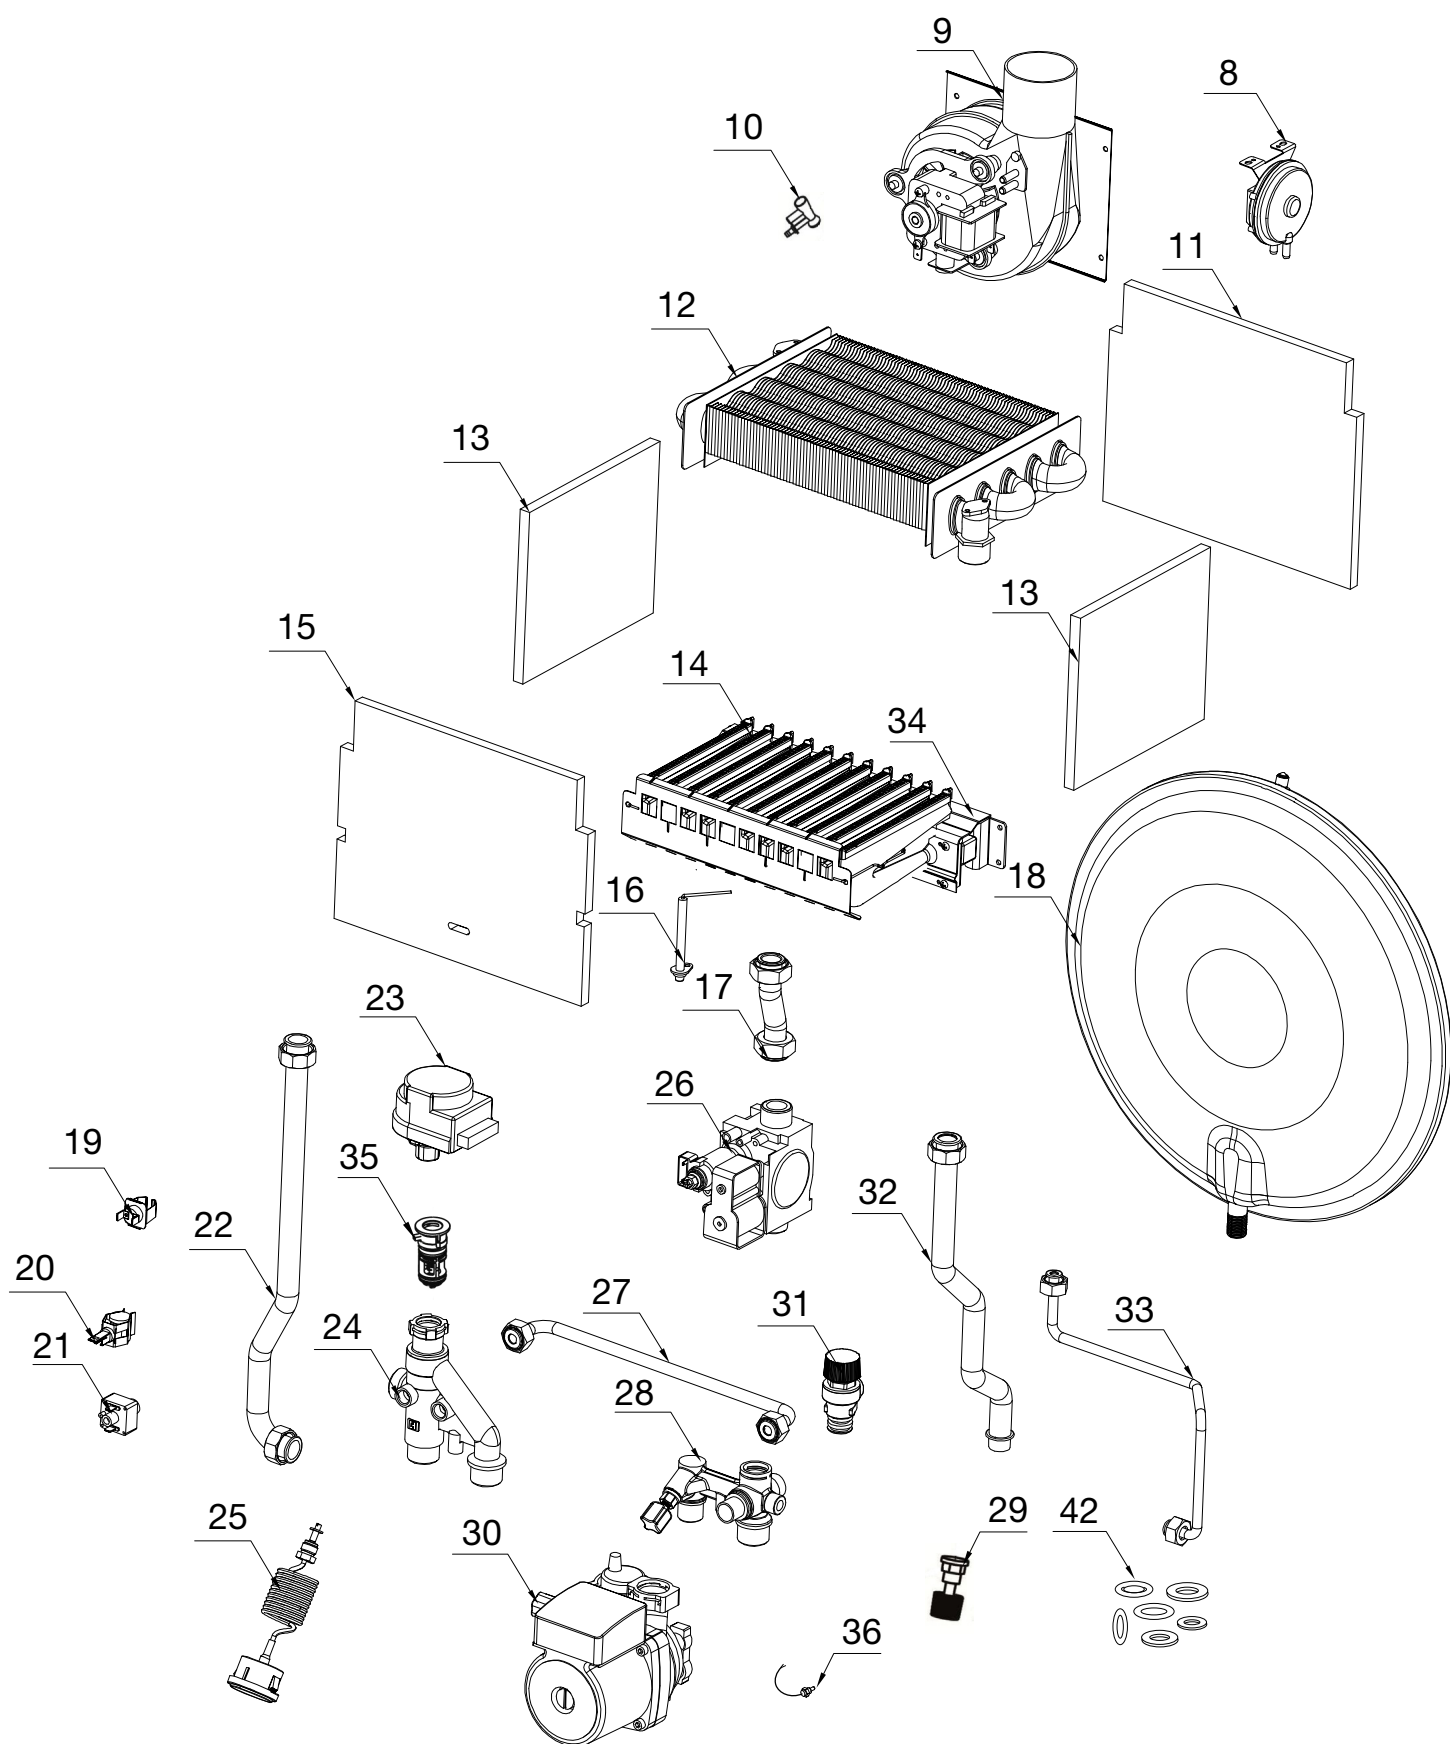

КАТАЛОГ ЗАПЧАСТЕЙ

газового отопительного
одноконтурного
котла **MOGUCHI**
GBN 24HF

КОРПУС

№	Описание	Артикул Moguchi	Кол-во
1	Коллектор дымовых газов	MG02020035	1
2	Панель камеры сгорания левая/правая	MG03050001	1
3	Панель облицовочная левая	MG11020003	1
4	Передняя крышка камеры сгорания	MG03040006	1
5	Панель облицовочная правая	MG01030003	1
6	Крышка камеры сгорания	MG02030001	1
7	Лицевая облицовочная панель	MG01010039	1

КОМПОНЕНТЫ

№	Наименование	Артикул Moguchi	Кол-во
8	Прессостат	MG05010014/MG05010019	1
9	Вентилятор	MG02020019	1
10	Трубка вентури	MG11010003/MG11010004	1
11	Изоляция камеры сгорания (задняя)	MG01020004	1
12	Теплообменник основной	MG07020001	1
13	Изоляция камеры сгорания (боковая)	MG01030001	2
14	Горелка	MG06010033	1
15	Изоляция камеры сгорания (передняя)	MG01010036	1
16	Электрод розжига и ионизации	MG01010007	1
17	Трубка подвода газа	MG01050042	1
18	Расширительный бак 6 л	MG05010001	1
19	Датчик перегрева 99 °С	MG04010005	1
20	NTC датчик температуры ОВ	MG01010009	1
21	Датчик давления воды	MG03010001	1
22	Трубка подающего трубопровода	MG01020009	1
23	Мотор трехходового клапана	MG04030001	1
24	Гидроузел трехходового клапана	MG04020038	1
25	Манометр	MG01011003	1
26	Газовый клапан	MG03020003	1
27	Байпас	MG01080005	1
28	Гидроузел (без крана подпитки)	MG04010093	1
29	Кран подпитки	MG04010018	1
30	Насос 5 м	MG01100200	1
31	Предохранительный клапан (3 бар)	MG04030010	1
32	Трубка обратного трубопровода	MG01010027	1
33	Трубка расширительного бака	MG01060001	1
34	Комплект перевода на сжиженный газ LPG (12 шт)	MG06080016	1
35	Картридж трехходового клапана	MG04010024	1
36	Датчик температуры бойлера 2 м	MG01010010	1
42	Набор прокладок GBN	MG16010044	1

БЛОК УПРАВЛЕНИЯ

№	Наименование	Артикул Moguchi	Кол-во
37	Крышка блока управления	MG01010001	1
38	Плата	MG04010055	1
38.1	Плата управления (NEW)	MG04010061	1
39	Дисплей	MG04020103	1
39.1	Дисплей (NEW)	MG04020132	1
40	Кнопки	MG03010023	1
41	Пластиковая лицевая панель	MG01020057	1