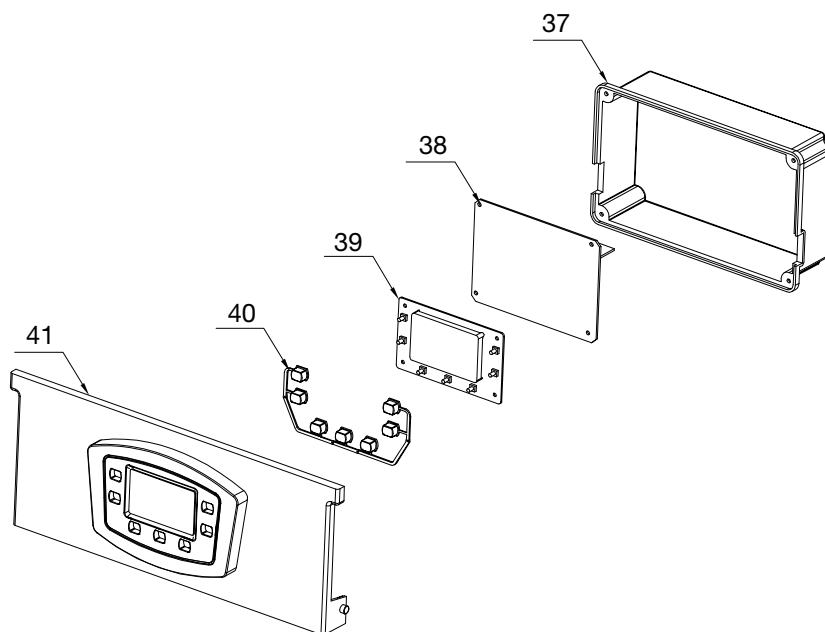

КАТАЛОГ ЗАПЧАСТЕЙ

газового отопительного
одноконтурного
котла **MOGUCHI**
GBN 24HF

КОРПУС

№	Описание	Артикул Moguchi	Кол-во
1	Коллектор дымовых газов	MG02020035	1
2	Панель камеры сгорания левая/правая	MG03050001	1
3	Панель облицовочная левая	MG11020003	1
4	Передняя крышка камеры сгорания	MG03040006	1
5	Панель облицовочная правая	MG01030003	1
6	Крышка камеры сгорания	MG02030001	1
7	Лицевая облицовочная панель	MG01010039	1

КОМПОНЕНТЫ

№	Наименование	Артикул Moguchi	Кол-во
8	Прессостат	MG05010014/MG05010019	1
9	Вентилятор	MG02020019	1
10	Трубка вентури	MG11010003/MG11010004	1
11	Изоляция камеры сгорания (задняя)	MG01020004	1
12	Теплообменник основной	MG07020001	1
13	Изоляция камеры сгорания (боковая)	MG01030001	2
14	Горелка	MG06010033	1
15	Изоляция камеры сгорания (передняя)	MG01010036	1
16	Электрод розжига и ионизации	MG01010007	1
17	Трубка подвода газа	MG01050042	1
18	Расширительный бак 6 л	MG05010001	1
19	Датчик перегрева 99 °С	MG04010005	1
20	NTC датчик температуры ОВ	MG01010009	1
21	Датчик давления воды	MG03010001	1
22	Трубка подающего трубопровода	MG01020009	1
23	Мотор трехходового клапана	MG04030001	1
24	Гидроузел трехходового клапана	MG04020038	1
25	Манометр	MG01011003	1
26	Газовый клапан	MG03020003	1
27	Байпас	MG01080005	1
28	Гидроузел (без крана подпитки)	MG04010093	1
29	Кран подпитки	MG04010018	1
30	Насос 5 м	MG01100200	1
31	Предохранительный клапан (3 бар)	MG04030010	1
32	Трубка обратного трубопровода	MG01010027	1
33	Трубка расширительного бака	MG01060001	1
34	Комплект перевода на сжиженный газ LPG (12 шт)	MG06080016	1
35	Картридж трехходового клапана	MG04010024	1
36	Датчик температуры бойлера 2 м	MG01010010	1
42	Набор прокладок GBN	MG16010044	1

БЛОК УПРАВЛЕНИЯ

№	Наименование	Артикул Moguchi	Кол-во
37	Крышка блока управления	MG01010001	1
38	Плата	MG04010055	1
38.1	Плата управления (NEW)	MG04010061	1
39	Дисплей	MG04020103	1
39.1	Дисплей (NEW)	MG04020132	1
40	Кнопки	MG03010023	1
41	Пластиковая лицевая панель	MG01020057	1