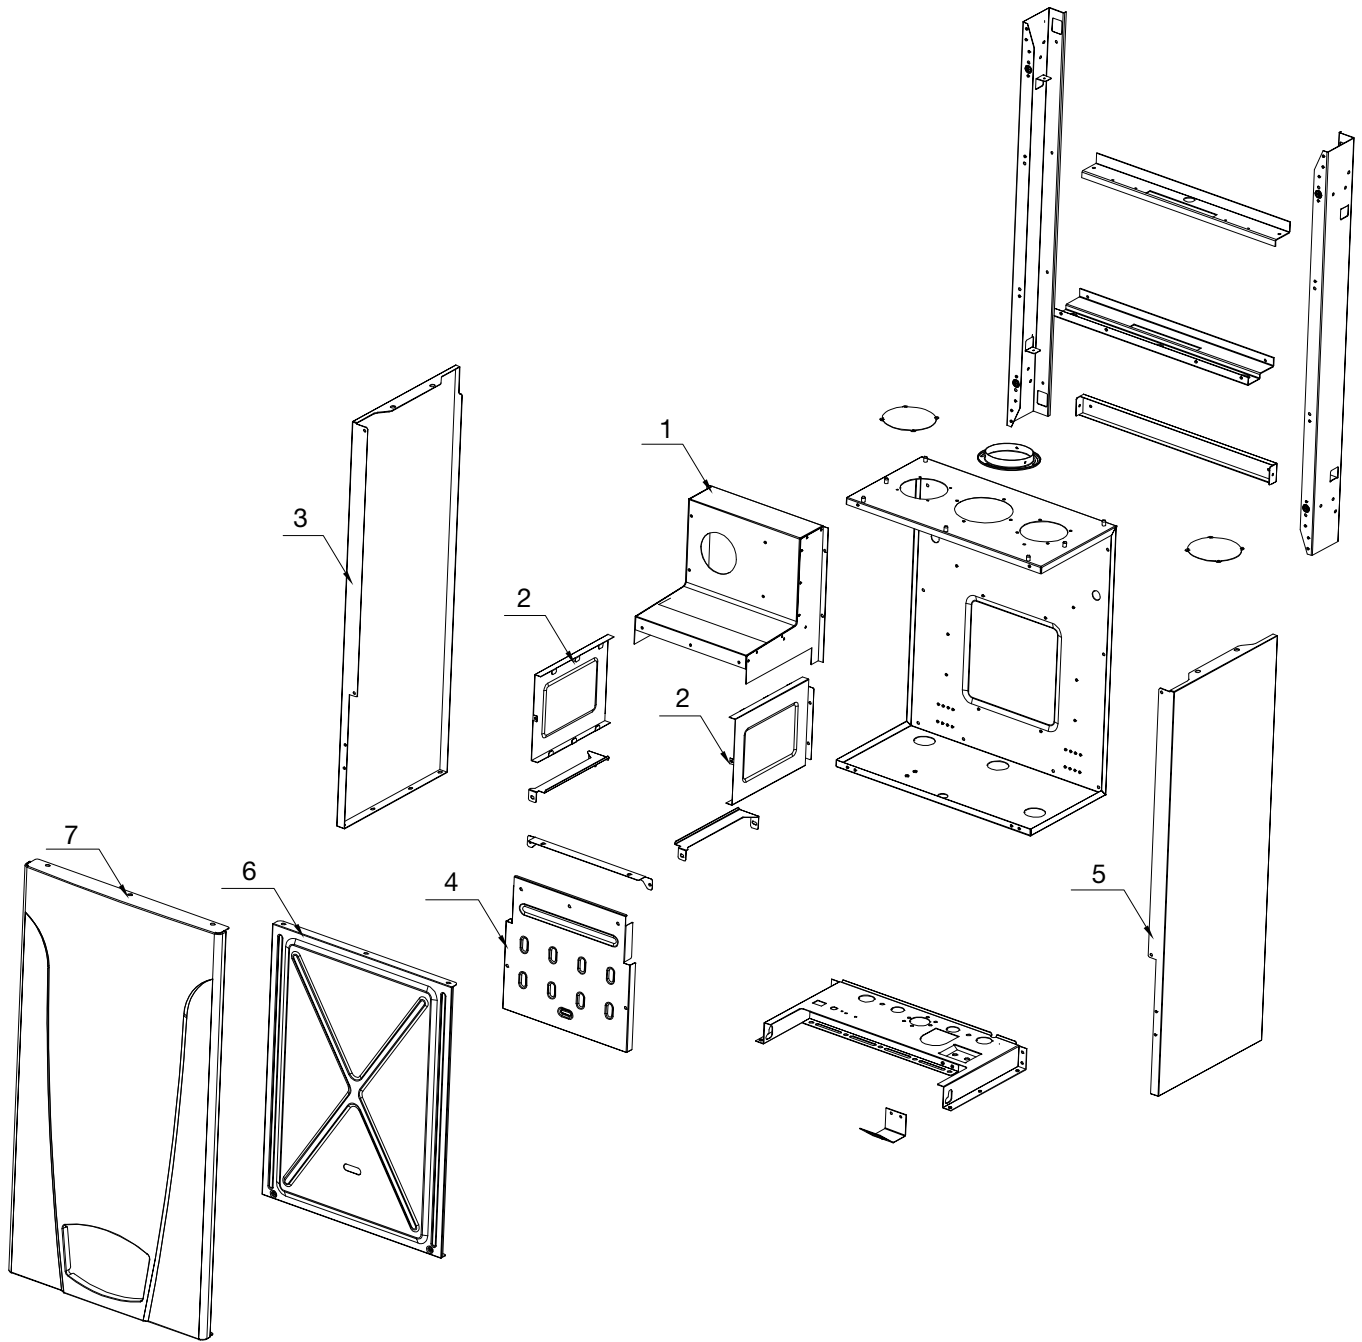

КАТАЛОГ ЗАПЧАСТЕЙ

газового отопительного
двухконтурного
котла **MOGUCHI**
GBN 32F

Для котлов, произведенных с 2023г.

КОРПУС

№	Описание	Артикул Moguchi	Кол-во
1	Коллектор дымовых газов	MG02020035	1
2	Панель камеры сгорания левая/правая	MG03050001	1
3	Панель облицовочная левая	MG11020003	1
4	Передняя крышка камеры сгорания	MG03040006	1
5	Панель облицовочная правая	MG01030003	1
6	Крышка камеры сгорания	MG02030001	1
7	Лицевая облицовочная панель	MG01010039	1

КОМПОНЕНТЫ

№	Наименование	Артикул Moguchi	Кол-во
8	Прессостат	MG05010014/MG05010019	1
9	Вентилятор	MG02020020	1
10	Трубка вентури	MG11010003/MG11010004	1
11	Изоляция камеры сгорания (задняя)	MG01020004	1
12	Теплообменник основной	MG07020011	1
13	Изоляция камеры сгорания (боковая)	MG01030001	1
14	Горелка	MG06010044	1
15	Изоляция камеры сгорания (передняя)	MG01010036	1
16	Электрод розжига и ионизации	MG01010007	1
17	Трубка подвода газа	MG01050042	1
18	Расширительный бак 6 л	MG05010001	1
19	Датчик перегрева 99 °С	MG04010005	1
20	NTC датчик температуры ОВ	MG01010009	1
21	Датчик давления воды	MG03010001	1
22	Трубка подающего трубопровода	MG01020009	1
23	Мотор трехходового клапана	MG04030001	1
24	Гидроузел трехходового клапана	MG04020007	1
25	Манометр	MG01011003	1
26	Газовый клапан	MG03020003	1
27	Пластинчатый теплообменник	MG08020004	1
28	Гидроузел (без крана подпитки)	MG04010086	1
29	Кран подпитки	MG04010018	1
30	Насос 6 м	MG01010002	1
31	Предохранительный клапан (3 бар)	MG04030010	1
32	Трубка обратного трубопровода	MG11010007	1
33	Трубка расширительного бака	MG01060001	1
34	NTC датчик температуры ГВС (погружной)	MG01010008	1
35	Комплект перевода на сжиженный газ LPG (16 шт)	MG06080025	1
36	Картридж трехходового клапана	MG04010006	1
37	Датчик Холла	MG02020001	1
38	Датчик протока ГВС (турбинка в сборе)	MG04010016	1
44	Набор прокладок GBN	MG16010044	1