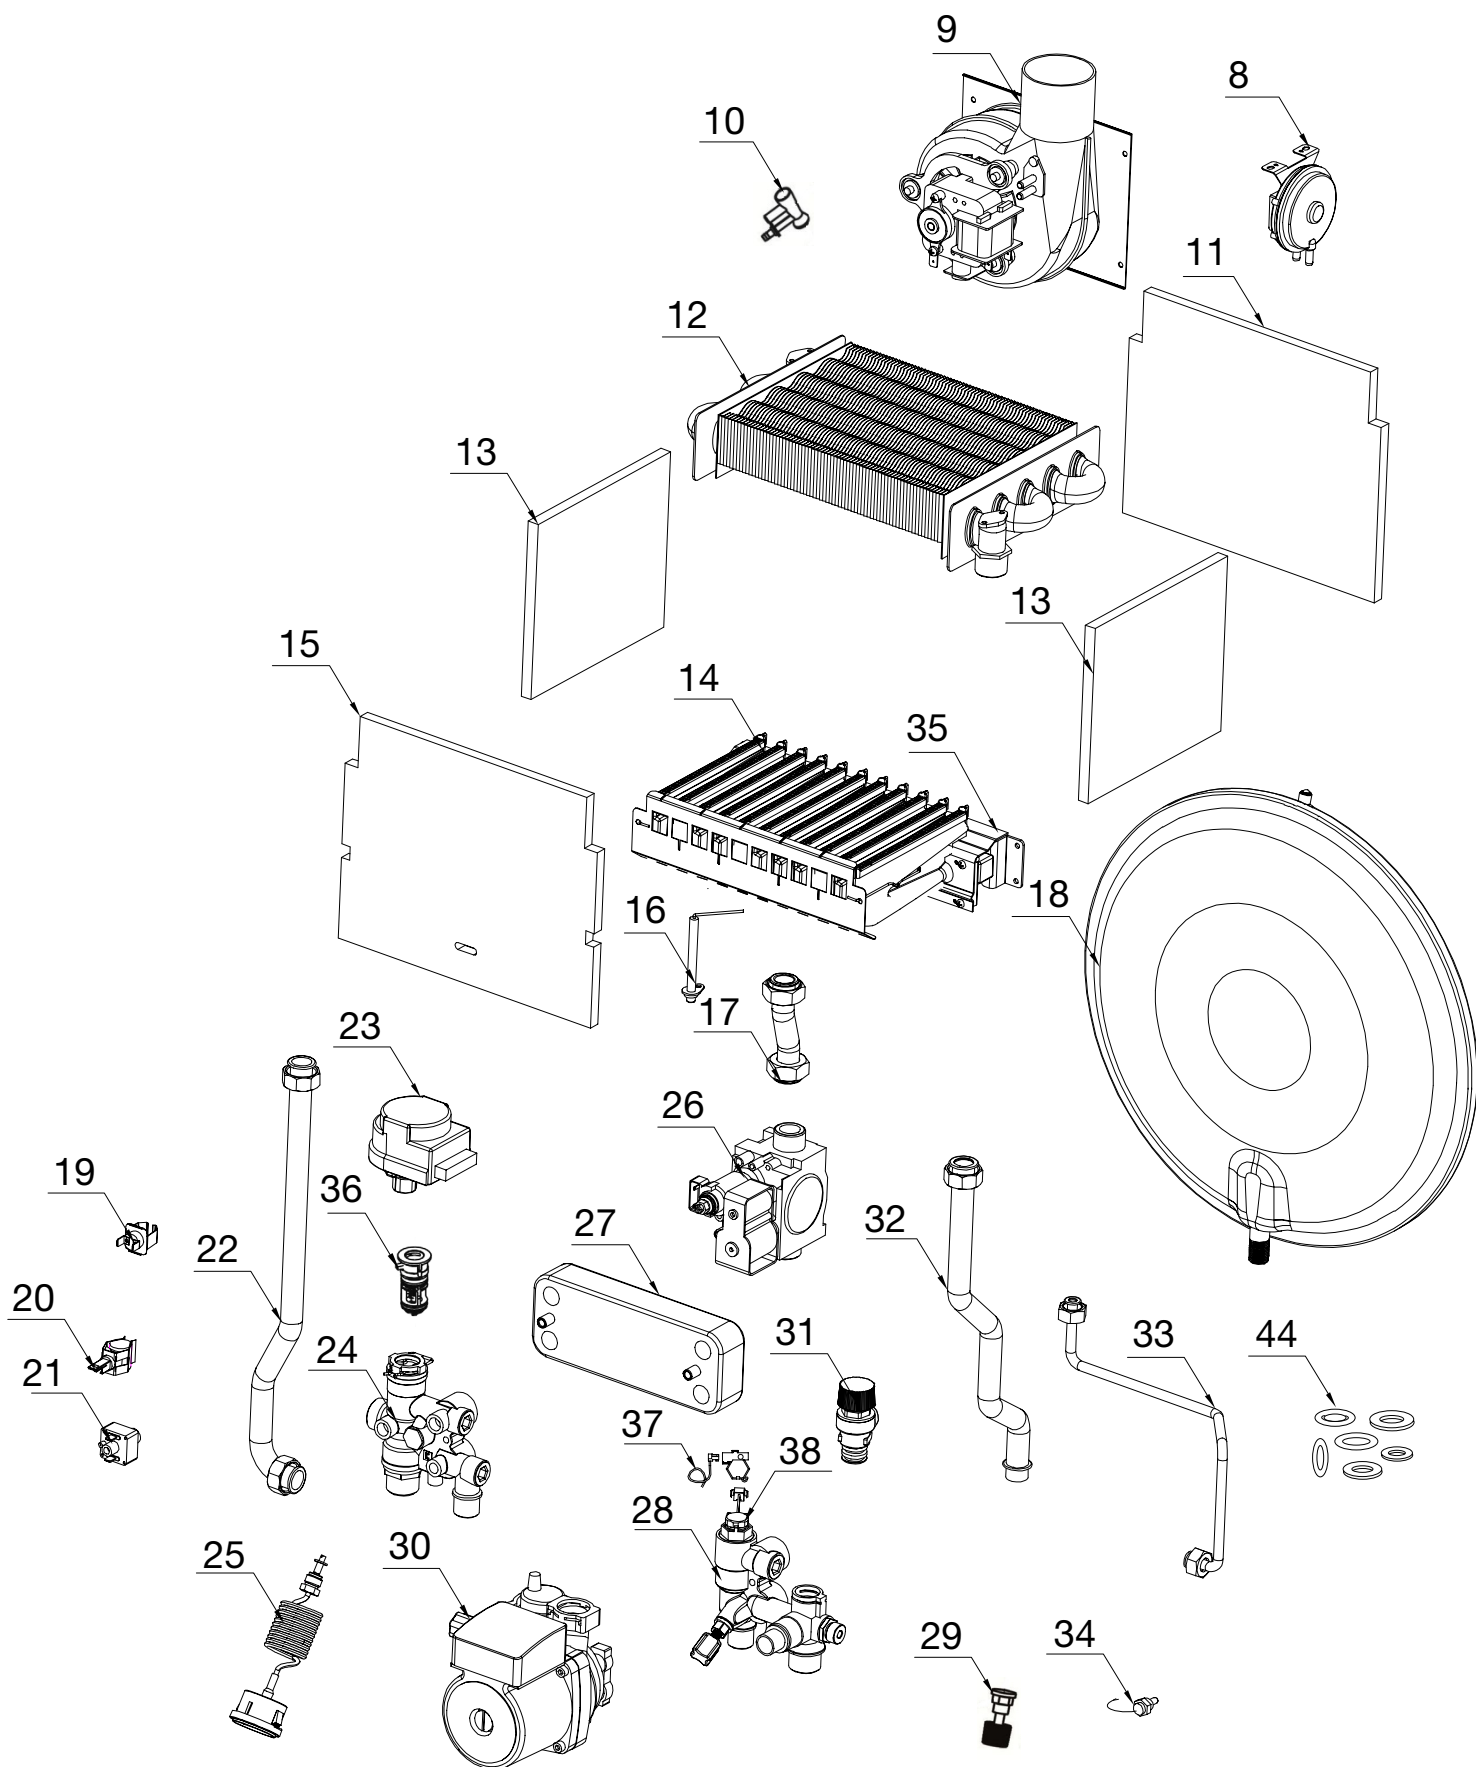

КАТАЛОГ ЗАПЧАСТЕЙ

газового отопительного
двухконтурного
котла **MOGUCHI**
GBN 32F

Для котлов, произведенных с 2023г.

КОРПУС

№	Описание	Артикул Moguchi	Кол-во
1	Коллектор дымовых газов	MG02020035	1
2	Панель камеры сгорания левая/правая	MG03050001	1
3	Панель облицовочная левая	MG11020003	1
4	Передняя крышка камеры сгорания	MG03040006	1
5	Панель облицовочная правая	MG01030003	1
6	Крышка камеры сгорания	MG02030001	1
7	Лицевая облицовочная панель	MG01010039	1

КОМПОНЕНТЫ

№	Наименование	Артикул Moguchi	Кол-во
8	Прессостат	MG05010014/MG05010019	1
9	Вентилятор	MG02020020	1
10	Трубка вентури	MG11010003/MG11010004	1
11	Изоляция камеры сгорания (задняя)	MG01020004	1
12	Теплообменник основной	MG07020011	1
13	Изоляция камеры сгорания (боковая)	MG01030001	1
14	Горелка	MG06010044	1
15	Изоляция камеры сгорания (передняя)	MG01010036	1
16	Электрод розжига и ионизации	MG01010007	1
17	Трубка подвода газа	MG01050042	1
18	Расширительный бак 6 л	MG05010001	1
19	Датчик перегрева 99 °С	MG04010005	1
20	NTC датчик температуры ОВ	MG01010009	1
21	Датчик давления воды	MG03010001	1
22	Трубка подающего трубопровода	MG01020009	1
23	Мотор трехходового клапана	MG04030001	1
24	Гидроузел трехходового клапана	MG04020007	1
25	Манометр	MG01011003	1
26	Газовый клапан	MG03020003	1
27	Пластинчатый теплообменник	MG08020004	1
28	Гидроузел (без крана подпитки)	MG04010086	1
29	Кран подпитки	MG04010018	1
30	Насос 6 м	MG01010002	1
31	Предохранительный клапан (3 бар)	MG04030010	1
32	Трубка обратного трубопровода	MG11010007	1
33	Трубка расширительного бака	MG01060001	1
34	NTC датчик температуры ГВС (погружной)	MG01010008	1
35	Комплект перевода на сжиженный газ LPG (16 шт)	MG06080025	1
36	Картридж трехходового клапана	MG04010006	1
37	Датчик Холла	MG02020001	1
38	Датчик протока ГВС (турбинка в сборе)	MG04010016	1
44	Набор прокладок GBN	MG16010044	1