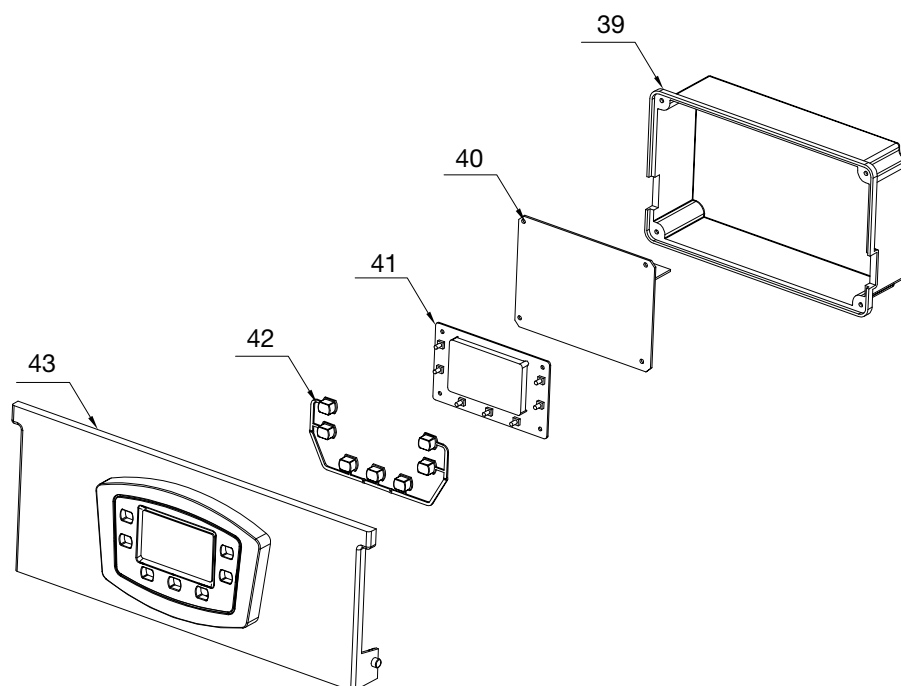

КАТАЛОГ ЗАПЧАСТЕЙ

газового отопительного
двухконтурного
котла **MOGUCHI**
GBN 32F

Для котлов, произведенных с 2023г.

КОРПУС

№	Описание	Артикул Moguchi	Кол-во
1	Коллектор дымовых газов	MG02020035	1
2	Панель камеры сгорания левая/правая	MG03050001	1
3	Панель облицовочная левая	MG11020003	1
4	Передняя крышка камеры сгорания	MG03040006	1
5	Панель облицовочная правая	MG01030003	1
6	Крышка камеры сгорания	MG02030001	1
7	Лицевая облицовочная панель	MG01010039	1

КОМПОНЕНТЫ

№	Наименование	Артикул Moguchi	Кол-во
8	Прессостат	MG05010014/MG05010019	1
9	Вентилятор	MG02020020	1
10	Трубка вентури	MG11010003/MG11010004	1
11	Изоляция камеры сгорания (задняя)	MG01020004	1
12	Теплообменник основной	MG07020011	1
13	Изоляция камеры сгорания (боковая)	MG01030001	1
14	Горелка	MG06010044	1
15	Изоляция камеры сгорания (передняя)	MG01010036	1
16	Электрод розжига и ионизации	MG01010007	1
17	Трубка подвода газа	MG01050042	1
18	Расширительный бак 6 л	MG05010001	1
19	Датчик перегрева 99 °С	MG04010005	1
20	NTC датчик температуры ОВ	MG01010009	1
21	Датчик давления воды	MG03010001	1
22	Трубка подающего трубопровода	MG01020009	1
23	Мотор трехходового клапана	MG04030001	1
24	Гидроузел трехходового клапана	MG04020007	1
25	Манометр	MG01011003	1
26	Газовый клапан	MG03020003	1
27	Пластинчатый теплообменник	MG08020004	1
28	Гидроузел (без крана подпитки)	MG04010086	1
29	Кран подпитки	MG04010018	1
30	Насос 6 м	MG01010002	1
31	Предохранительный клапан (3 бар)	MG04030010	1
32	Трубка обратного трубопровода	MG11010007	1
33	Трубка расширительного бака	MG01060001	1
34	NTC датчик температуры ГВС (погружной)	MG01010008	1
35	Комплект перевода на сжиженный газ LPG (16 шт)	MG06080025	1
36	Картридж трехходового клапана	MG04010006	1
37	Датчик Холла	MG02020001	1
38	Датчик протока ГВС (турбинка в сборе)	MG04010016	1
44	Набор прокладок GBN	MG16010044	1