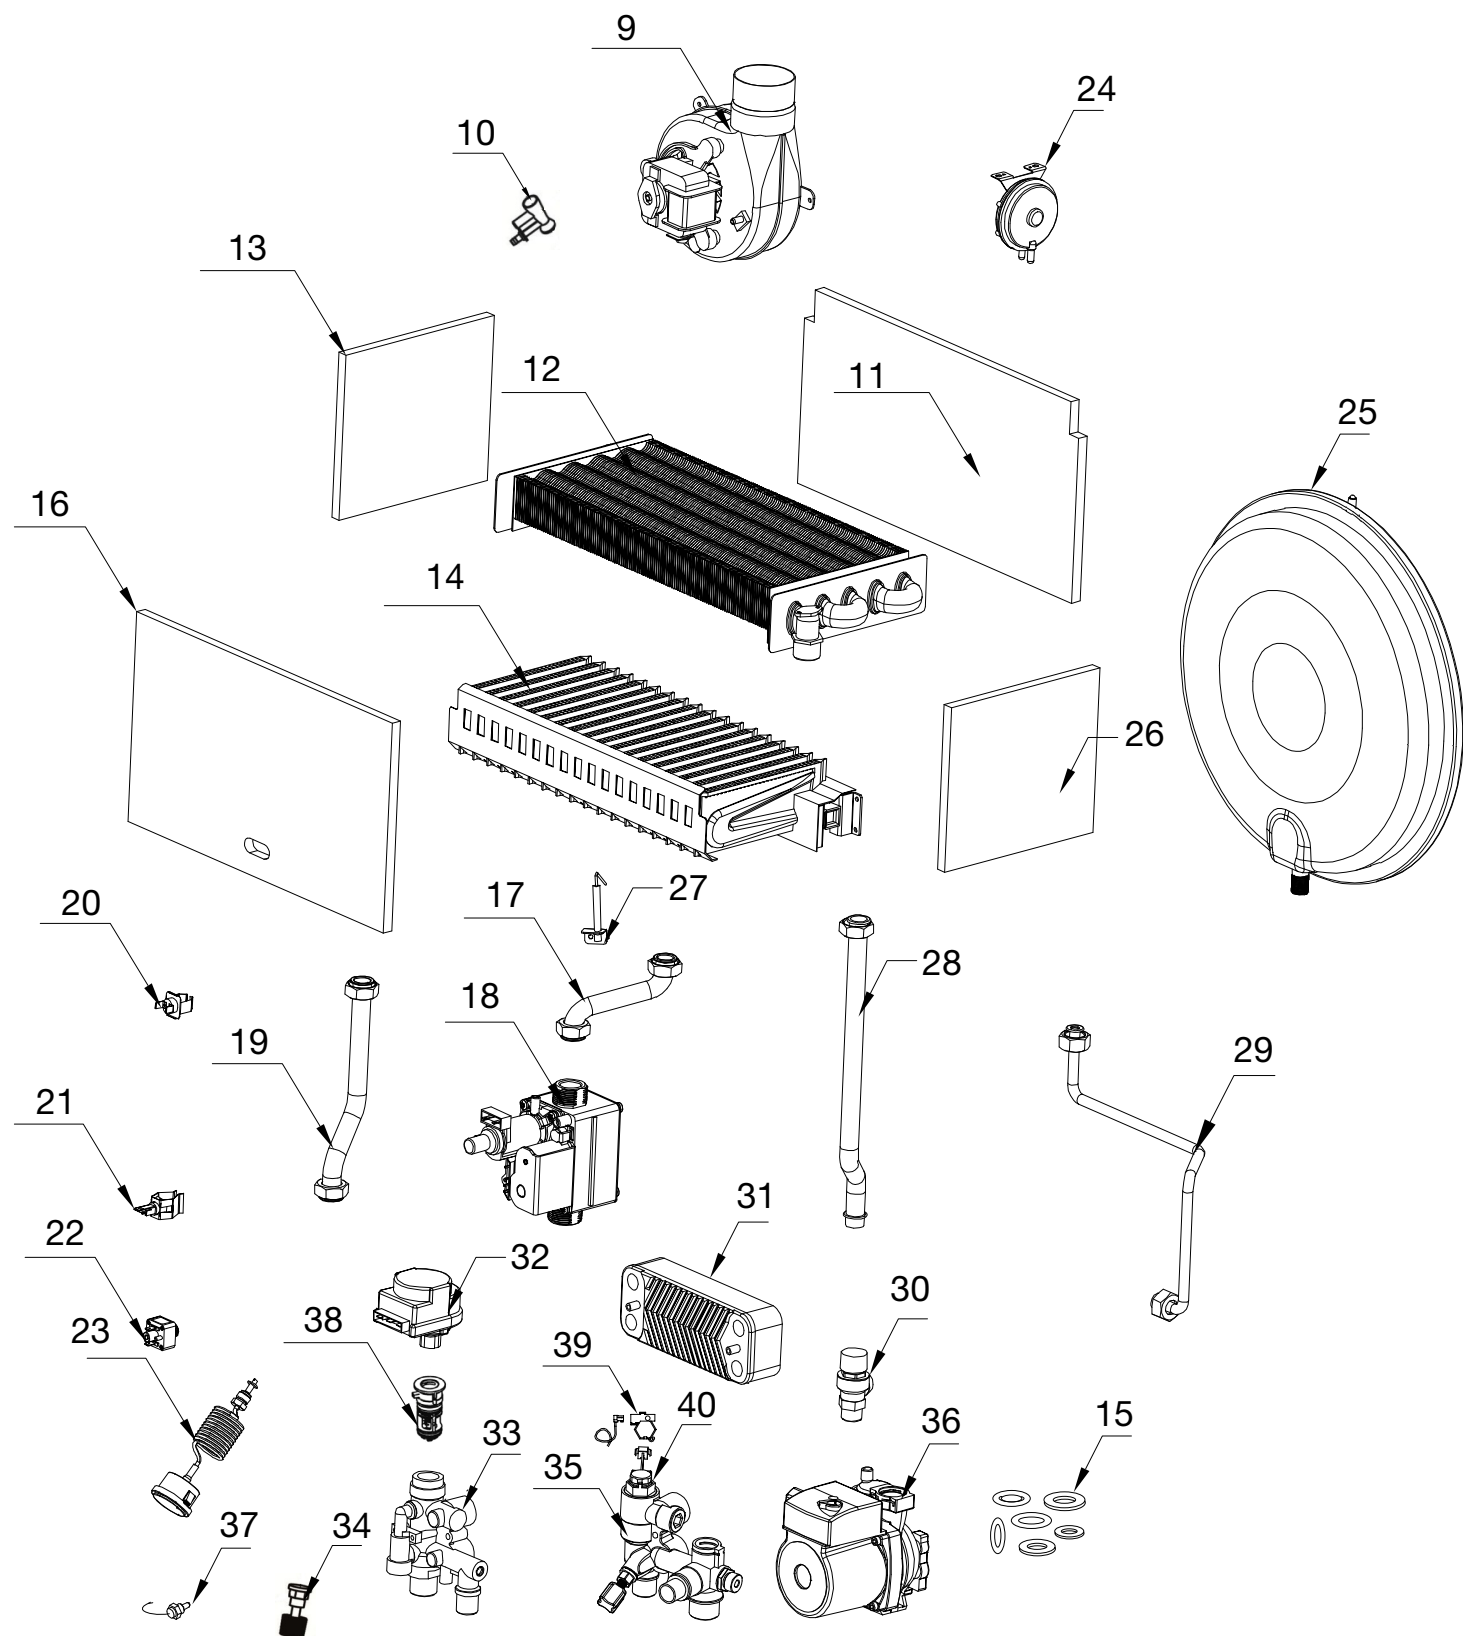

## КОРПУС

№	Описание	Артикул Moguchi	Кол-во
1	Коллектор дымовых газов	MG03010004	1
2	Панель камеры сгорания левая/правая	MG03050002	1
3	Панель облицовочная левая	MG02040017	1
4	Панель камеры сгорания левая/правая	MG03050002	1
5	Передняя крышка камеры сгорания	MG03040038	1
6	Крышка камеры сгорания	MG02030003	1
7	Лицевая облицовочная панель	MG01010046	1
8	Панель облицовочная правая	MG02040017	1

## КОМПОНЕНТЫ

№	Наименование	Артикул Moguchi	Кол-во
9	Вентилятор	MG02020018	1
10	Трубка вентури	MG11010003/MG11010004	1
11	Изоляция камеры сгорания (задняя)	MG01020005	1
12	Теплообменник основной	MG07020003	1
13	Изоляция камеры сгорания (боковая)	MG01030002	1
14	Горелка	MG06010041	1
15	Набор прокладок GBN	MG16010044	1
16	Изоляция камеры сгорания (передняя)	MG01010005	1
17	Трубка подвода газа	MG01050045	1
18	Газовый клапан	MG03020003	1
19	Трубка подающего трубопровода	MG01020011	1
20	Датчик перегрева 99 °С	MG04010005	1
21	НТС датчик температуры ОВ	MG01010009	1
22	Датчик давления воды	MG03010001	1
23	Манометр	MG01011003	1
24	Прессостат	MG05010018	1
25	Расширительный бак 8 л	MG05010003	1
26	Изоляция камеры сгорания (боковая)	MG01030002	1
27	Электрод розжига и ионизации	MG01010007	1
28	Трубка обратного трубопровода	MG11010008	1
29	Трубка расширительного бака	MG01060012	1
30	Предохранительный клапан (3 бар)	MG04030010	1
31	Пластинчатый теплообменник	MG08020005	1
32	Мотор трехходового клапана	MG04030001	1
33	Гидроузел трехходового клапана	MG04020007	1
34	Кран подпитки	MG04010018	1
35	Гидроузел (без крана подпитки)	MG04010087	1
36	Насос 7 м	MG01010003	1
37	НТС датчик температуры ГВС (погружной)	MG01010008	1
38	Картридж трехходового клапана	MG04010006	1
39	Датчик Холла	MG02020001	1
40	Датчик протока ГВС (турбинка в сборе)	MG04010017	1

## БЛОК УПРАВЛЕНИЯ

№	Наименование	Артикул Moguchi	Кол-во
41	Крышка блока управления	MG01010001	1
42	Плата	MG04010050	1
42.1	Плата управления (NEW)	MG04010061	1
43	Дисплей	MG04020096	1
44	Кнопки	MG03010002	1
45	Пластиковая лицевая панель	MG01020003	1