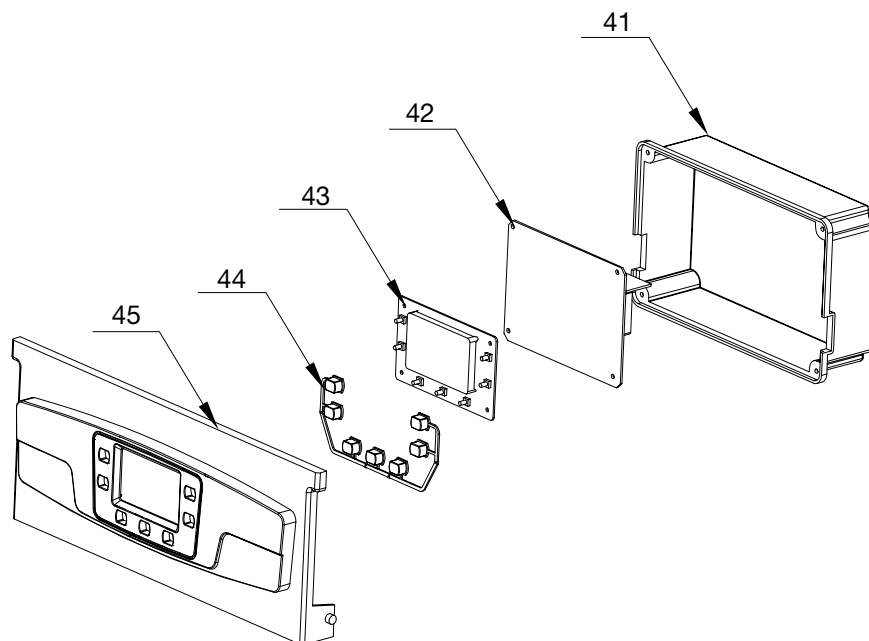

## КОРПУС

№	Описание	Артикул Moguchi	Кол-во
1	Коллектор дымовых газов	MG03010004	1
2	Панель камеры сгорания левая/правая	MG03050002	1
3	Панель облицовочная левая	MG02040017	1
4	Панель камеры сгорания левая/правая	MG03050002	1
5	Передняя крышка камеры сгорания	MG03040038	1
6	Крышка камеры сгорания	MG02030003	1
7	Лицевая облицовочная панель	MG01010046	1
8	Панель облицовочная правая	MG02040017	1

## КОМПОНЕНТЫ

№	Наименование	Артикул Moguchi	Кол-во
9	Вентилятор	MG02020018	1
10	Трубка вентури	MG11010003/MG11010004	1
11	Изоляция камеры сгорания (задняя)	MG01020005	1
12	Теплообменник основной	MG07020003	1
13	Изоляция камеры сгорания (боковая)	MG01030002	1
14	Горелка	MG06010041	1
15	Набор прокладок GBN	MG16010044	1
16	Изоляция камеры сгорания (передняя)	MG01010005	1
17	Трубка подвода газа	MG01050045	1
18	Газовый клапан	MG03020003	1
19	Трубка подающего трубопровода	MG01020011	1
20	Датчик перегрева 99 °С	MG04010005	1
21	НТС датчик температуры ОВ	MG01010009	1
22	Датчик давления воды	MG03010001	1
23	Манометр	MG01011003	1
24	Прессостат	MG05010018	1
25	Расширительный бак 8 л	MG05010003	1
26	Изоляция камеры сгорания (боковая)	MG01030002	1
27	Электрод розжига и ионизации	MG01010007	1
28	Трубка обратного трубопровода	MG11010008	1
29	Трубка расширительного бака	MG01060012	1
30	Предохранительный клапан (3 бар)	MG04030010	1
31	Пластинчатый теплообменник	MG08020005	1
32	Мотор трехходового клапана	MG04030001	1
33	Гидроузел трехходового клапана	MG04020007	1
34	Кран подпитки	MG04010018	1
35	Гидроузел (без крана подпитки)	MG04010087	1
36	Насос 7 м	MG01010003	1
37	НТС датчик температуры ГВС (погружной)	MG01010008	1
38	Картридж трехходового клапана	MG04010006	1
39	Датчик Холла	MG02020001	1
40	Датчик протока ГВС (турбинка в сборе)	MG04010017	1

## БЛОК УПРАВЛЕНИЯ

№	Наименование	Артикул Moguchi	Кол-во
41	Крышка блока управления	MG01010001	1
42	Плата	MG04010050	1
42.1	Плата управления (NEW)	MG04010061	1
43	Дисплей	MG04020096	1
44	Кнопки	MG03010002	1
45	Пластиковая лицевая панель	MG01020003	1